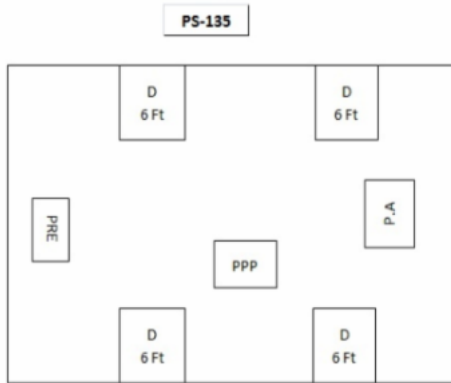

নির্বাচক নিবন্ধন আধিকারিকের স্বাক্ষর

Nazri Naksha

Google Map View

Polling Station Building Front View

Polling Station Front View

Cad View

Key MAP View

1 নাম : রুমা রায় স্বামীর নাম: সমর রায় বাড়ির নং : n0024 বয়স : 36 লিঙ্গ : মহিলা	RVU1402429 ফটো উপলব্ধ	2 নাম : সমর রায় পিতার নাম: সিদ্ধেশ্বর রায় বাড়ির নং : n0024 বয়স : 39 লিঙ্গ : পুরুষ	DRW2630416 ফটো উপলব্ধ	3 নাম : অনন্যা ফেরুপাল স্বামীর নাম: রাকেশ ফেরুপাল বাড়ির নং : N0062 বয়স : 26 লিঙ্গ : মহিলা	RVU2548717 ফটো উপলব্ধ
4 নাম : মুকুলী ফেরুপাল স্বামীর নাম: তাপস ফেরুপাল বাড়ির নং : n0157 বয়স : 28 লিঙ্গ : মহিলা	RVU2280121 ফটো উপলব্ধ	5 নাম : জয়দেব গাঙ্গুলী পিতার নাম: দিবাকর গাঙ্গুলী বাড়ির নং : n0128 বয়স : 71 লিঙ্গ : পুরুষ	RVU2443257 ফটো উপলব্ধ	6 নাম : অশোক কুমার ঘোষ পিতার নাম: গোপাল চন্দ্র ঘোষ বাড়ির নং : n0004 বয়স : 55 লিঙ্গ : পুরুষ	WB/40/189/312448 ফটো উপলব্ধ
7 নাম : শিব শংকর ঘোষ পিতার নাম: গোপাল চন্দ্র ঘোষ বাড়ির নং : n0004 বয়স : 47 লিঙ্গ : পুরুষ	DRW1695816 ফটো উপলব্ধ	8 নাম : সৌভিক ঘোষ পিতার নাম: প্রশান্ত ঘোষ বাড়ির নং : n0003 বয়স : 27 লিঙ্গ : পুরুষ	RVU2209112 ফটো উপলব্ধ	9 নাম : সৌমিক ঘোষ মায়ের নাম: গীতা ঘোষ বাড়ির নং : n0014 বয়স : 28 লিঙ্গ : পুরুষ	RVU2106623 ফটো উপলব্ধ
10 নাম : বৃষ্টি ঘোষ মায়ের নাম: আল্পনা ঘোষ বাড়ির নং : এন0014 বয়স : 23 লিঙ্গ : মহিলা	RVU2721074 ফটো উপলব্ধ	11 নাম : কবিতা ঘোষ স্বামীর নাম: ভোলানাথ ঘোষ বাড়ির নং : n0003 বয়স : 76 লিঙ্গ : মহিলা	WB/40/189/312130 ফটো উপলব্ধ	12 নাম : সৌভিক সরকার পিতার নাম: প্রভাত সরকার বাড়ির নং : n0002 বয়স : 34 লিঙ্গ : পুরুষ	RVU1402437 ফটো উপলব্ধ
13 নাম : শ্রাবনী ঘোষ স্বামীর নাম: সুকুমার ঘোষ বাড়ির নং : n0002 বয়স : 43 লিঙ্গ : মহিলা	RVU0606913 ফটো উপলব্ধ	14 নাম : সুকুমার ঘোষ পিতার নাম: অনিল ঘোষ বাড়ির নং : n0002 বয়স : 44 লিঙ্গ : পুরুষ	DRW2333334 ফটো উপলব্ধ	15 নাম : মিনতি ঘোষ স্বামীর নাম: তারক ঘোষ বাড়ির নং : n0002 বয়স : 61 লিঙ্গ : মহিলা	WB/40/189/312061 ফটো উপলব্ধ
16 নাম : তারক ঘোষ পিতার নাম: শ্রীপতি ঘোষ বাড়ির নং : n0002 বয়স : 67 লিঙ্গ : পুরুষ	DRW2333342 ফটো উপলব্ধ	17 নাম : তাপস কুমার ঘোষ পিতার নাম: তারাপদ ঘোষ বাড়ির নং : n0001 বয়স : 63 লিঙ্গ : পুরুষ	WB/40/189/312087 ফটো উপলব্ধ	18 নাম : তুষারকান্তি ঘোষ পিতার নাম: কৃষ্ণচন্দ্র ঘোষ বাড়ির নং : n0014 বয়স : 47 লিঙ্গ : পুরুষ	DRW1696558 ফটো উপলব্ধ
19 নাম : সৌরিক ঘোষ মায়ের নাম: আল্পনা ঘোষ বাড়ির নং : n0139 বয়স : 26 লিঙ্গ : পুরুষ	RVU2279941 ফটো উপলব্ধ	20 নাম : সুস্মিতা ঘোষ স্বামীর নাম: তুষার কান্তি ঘোষ বাড়ির নং : 199 বয়স : 31 লিঙ্গ : মহিলা	NGB1890482 ফটো উপলব্ধ	21 নাম : দিপালী রায় স্বামীর নাম: জিতেন রায় বাড়ির নং : এন004 বয়স : 31 লিঙ্গ : মহিলা	RVU2334068 ফটো উপলব্ধ
22 নাম : অরুণ কুমার ঘোষ মায়ের নাম: মালতী ঘোষ বাড়ির নং : n0014 বয়স : 41 লিঙ্গ : পুরুষ	RVU1284025 ফটো উপলব্ধ	23 নাম : তরনকুমার ঘোষ পিতার নাম: গোষ্ঠবিহারী ঘোষ বাড়ির নং : n0014 বয়স : 45 লিঙ্গ : পুরুষ	DRW1696343 ফটো উপলব্ধ	24 নাম : সৌমিক ঘোষ পিতার নাম: প্রশান্ত ঘোষ বাড়ির নং : এন0003 বয়স : 23 লিঙ্গ : পুরুষ	RVU2646123 ফটো উপলব্ধ
25 নাম : প্রশান্ত ঘোষ পিতার নাম: ভোলানাথ ঘোষ বাড়ির নং : n0003 বয়স : 55 লিঙ্গ : পুরুষ	WB/40/189/312447 ফটো উপলব্ধ	26 নাম : কুপা ঘোষ স্বামীর নাম: প্রশান্ত ঘোষ বাড়ির নং : n0003 বয়স : 48 লিঙ্গ : মহিলা	DRW1695741 ফটো উপলব্ধ	27 নাম : সৌরভ ঘোষ পিতার নাম: প্রশান্ত ঘোষ বাড়ির নং : n0003 বয়স : 29 লিঙ্গ : পুরুষ	RVU2007466 ফটো উপলব্ধ
28 নাম : শ্রীকান্ত ঘোষ পিতার নাম: ভোলানাথ ঘোষ বাড়ির নং : n0003 বয়স : 52 লিঙ্গ : পুরুষ	WB/40/189/312099 ফটো উপলব্ধ	29 নাম : পূর্ণিমা ঘোষ স্বামীর নাম: শ্রীকান্ত ঘোষ বাড়ির নং : n0003 বয়স : 38 লিঙ্গ : মহিলা	RVU1284033 ফটো উপলব্ধ	30 নাম : কাত্তু রায় স্বামীর নাম: অধীর রায় বাড়ির নং : n0003 বয়স : 53 লিঙ্গ : মহিলা	WB/40/189/312254 ফটো উপলব্ধ