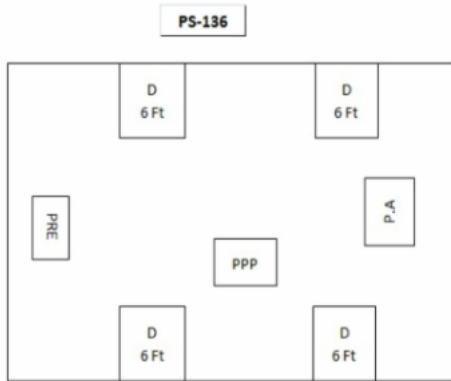

নির্বাচক নিবন্ধন আধিকারিকের স্বাক্ষর

Nazri Naksha

Google Map View

Polling Station Building Front View

Polling Station Front View

Cad View

Key MAP View

1 নাম : রাজু মালিক পিতার নাম: দাশু মালিক বাড়ির নং : n0004 বয়স : 38 লিঙ্গ : পুরুষ	DRW2630572 ফটো উপলব্ধ	2 নাম : আলোফা বিবি স্বামীর নাম: আতর আলি বাড়ির নং : n0053 বয়স : 44 লিঙ্গ : মহিলা	DRW1745363 ফটো উপলব্ধ	3 নাম : সেখ আতর আলি পিতার নাম: সেখ খোরসেদ আলি বাড়ির নং : n0053 বয়স : 50 লিঙ্গ : পুরুষ	DRW1698612 ফটো উপলব্ধ
4 নাম : রফিকুল হাসান পিতার নাম: মহাম্মদ মুসা বাড়ির নং : n0102 বয়স : 31 লিঙ্গ : পুরুষ	RVU1767110 ফটো উপলব্ধ	5 নাম : সুলতান রেহেনা স্বামীর নাম: মহগুমুসা বাড়ির নং : n0102 বয়স : 53 লিঙ্গ : মহিলা	WB/40/189/315234 ফটো উপলব্ধ	6 নাম : প্রশান্ত বাগ পিতার নাম: শক্তিপদ বাগ বাড়ির নং : এন0047 বয়স : 42 লিঙ্গ : পুরুষ	DRW2631133 ফটো উপলব্ধ
7 নাম : রূপালী দাস স্বামীর নাম: শ্যামল দাস বাড়ির নং : এন0082 বয়স : 42 লিঙ্গ : মহিলা	DRW2631265 ফটো উপলব্ধ	8 নাম : আব্দুল আজিম পিতার নাম: আব্দুল কায়েম বাড়ির নং : 0096 বয়স : 61 লিঙ্গ : পুরুষ	WB/40/189/315306 ফটো উপলব্ধ	9 নাম : সেখ আফসার পিতার নাম: সেখ ইদ্রিশ আলি বাড়ির নং : n0179 বয়স : 26 লিঙ্গ : পুরুষ	RVU2314441 ফটো উপলব্ধ
10 নাম : সাধন বাগ পিতার নাম: হারু বাগ বাড়ির নং : n0144 বয়স : 41 লিঙ্গ : পুরুষ	DRW2630903 ফটো উপলব্ধ	11 নাম : হাবিবুল হাসান পিতার নাম: মহাম্মদ মুসা বাড়ির নং : n0102 বয়স : 28 লিঙ্গ : পুরুষ	RVU2106946 ফটো উপলব্ধ	12 নাম : আব্দুল আলিম পিতার নাম: সেখ আতর আলি বাড়ির নং : n0053 বয়স : 28 লিঙ্গ : পুরুষ	RVU2106953 ফটো উপলব্ধ
13 নাম : মহাম্মদ মুসা পিতার নাম: মহাম্মদ হারুন রসিদ বাড়ির নং : n0102 বয়স : 66 লিঙ্গ : পুরুষ	WB/40/189/315419 ফটো উপলব্ধ	14 নাম : আবদুল রহমান পিতার নাম: সেখ বালাগোল মুবিন বাড়ির নং : N0096 বয়স : 42 লিঙ্গ : পুরুষ	RVU2553626 ফটো উপলব্ধ	15 নাম : স্ক শুকুর আলি পিতার নাম: রফিক আলি বাড়ির নং : না বয়স : 30 লিঙ্গ : পুরুষ	RVU2553980 ফটো উপলব্ধ
16 নাম : জুহি খাতুন স্বামীর নাম: বাশির হুসেন বাড়ির নং : না বয়স : 30 লিঙ্গ : মহিলা	RVU2553832 ফটো উপলব্ধ	17 নাম : পারভিন খাতুন স্বামীর নাম: আব্দুল আজিম উদ্দিন বাড়ির নং : এন0096 বয়স : 23 লিঙ্গ : মহিলা	RVU2762268 ফটো উপলব্ধ	18 নাম : বেবি খাতুন স্বামীর নাম: সেখ রফিক উদ্দিন বাড়ির নং : এন0096 বয়স : 25 লিঙ্গ : মহিলা	RVU2762250 ফটো উপলব্ধ
19 নাম : আজিমা খাতুন পিতার নাম: সেখ আতর আলি বাড়ির নং : এন0053 বয়স : 21 লিঙ্গ : মহিলা	RVU2814044 ফটো উপলব্ধ	20 নাম : সাবিত্রী কিস্কু স্বামীর নাম: বিমল কিস্কু বাড়ির নং : n0096 বয়স : 30 লিঙ্গ : মহিলা	RVU1890920 ফটো উপলব্ধ	21 নাম : বিমল কিস্কু পিতার নাম: কানাই কিস্কু বাড়ির নং : n0096 বয়স : 43 লিঙ্গ : পুরুষ	DRW2098671 ফটো উপলব্ধ
22 নাম : মহঃ আসিয়া খাতুন স্বামীর নাম: সেখ আব্দুল হাম্মান বাড়ির নং : n0096 বয়স : 46 লিঙ্গ : মহিলা	RVU1539352 ফটো উপলব্ধ	23 নাম : আব্দুল হাম্মান পিতার নাম: বালা গোল মুবিন বাড়ির নং : n0096 বয়স : 49 লিঙ্গ : পুরুষ	DRW1744788 ফটো উপলব্ধ	24 নাম : বিবি আনোয়ারা স্বামীর নাম: সেখ সাবের আলি বাড়ির নং : n0096 বয়স : 51 লিঙ্গ : মহিলা	WB/40/189/315233 ফটো উপলব্ধ
25 নাম : সাবের আলি সেখ পিতার নাম: মহঃ ইসাহক বাড়ির নং : n0096 বয়স : 57 লিঙ্গ : পুরুষ	WB/40/189/315702 ফটো উপলব্ধ	26 নাম : সেখ রফিক উদ্দিন পিতার নাম: আব্দুল আজিম বাড়ির নং : 0096 বয়স : 29 লিঙ্গ : পুরুষ	RVU2007748 ফটো উপলব্ধ	27 নাম : আব্দুল আজিম উদ্দিন পিতার নাম: আব্দুল আজিম বাড়ির নং : 0096 বয়স : 34 লিঙ্গ : পুরুষ	RVU2007789 ফটো উপলব্ধ
28 নাম : তহমিনা বিবি স্বামীর নাম: আব্দুল আজিম বাড়ির নং : n0096 বয়স : 54 লিঙ্গ : মহিলা	WB/40/189/315161 ফটো উপলব্ধ	29 নাম : সামেনাবিবি স্বামীর নাম: সেখ আব্দুল আজিম বাড়ির নং : n0125 বয়স : 77 লিঙ্গ : মহিলা	WB/40/189/315545 ফটো উপলব্ধ	30 নাম : রোসেনারা খাতুন বিবি স্বামীর নাম: বাসম সেখ বাড়ির নং : n0137 বয়স : 39 লিঙ্গ : মহিলা	DRW2644102 ফটো উপলব্ধ