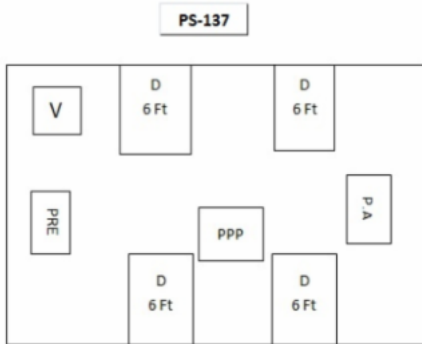

নির্বাচক নিবন্ধন আধিকারিকের স্বাক্ষর

Nazri Naksha

Google Map View

Polling Station Building Front View

Polling Station Front View

Cad View

Key MAP View

1 নাম : সাহেরা বিবি স্বামীর নাম: রহিম মল্লিক বাড়ির নং : n0057 বয়স : 50 লিঙ্গ : মহিলা ফটো উপলব্ধ	WB/40/189/315140	2 নাম : রেহেনা বিবি স্বামীর নাম: মহ আয়ুব মন্ডল বাড়ির নং : n0057 বয়স : 49 লিঙ্গ : মহিলা ফটো উপলব্ধ	WB/40/189/315903	3 নাম : সরিফাবিবি স্বামীর নাম: সেখ সাজিদ আলী বাড়ির নং : n0059 বয়স : 47 লিঙ্গ : মহিলা ফটো উপলব্ধ	DRW1697929
4 নাম : সেখ সাজিত আলী পিতার নাম: সেখ খোদাবক্স বাড়ির নং : n0059 বয়স : 49 লিঙ্গ : পুরুষ ফটো উপলব্ধ	WB/40/189/315860	5 নাম : তনজা বিবি স্বামীর নাম: সেখ আবিদ আলী বাড়ির নং : n0059 বয়স : 51 লিঙ্গ : মহিলা ফটো উপলব্ধ	WB/40/189/315148	6 নাম : মোঃ পারহানাবেগম স্বামীর নাম: আঃ রহমান বাড়ির নং : n0069 বয়স : 50 লিঙ্গ : মহিলা ফটো উপলব্ধ	DRW1697077
7 নাম : আঃ রহমান মণ্ডল পিতার নাম: আ লতিফ মণ্ডল বাড়ির নং : n0069 বয়স : 61 লিঙ্গ : পুরুষ ফটো উপলব্ধ	WB/40/189/315620	8 নাম : তাহেরা বেগম স্বামীর নাম: সেখ শুকুর আলী বাড়ির নং : n0068 বয়স : 56 লিঙ্গ : মহিলা ফটো উপলব্ধ	WB/40/189/315865	9 নাম : মনিরা বেগম অন্যান্য: সেখ ইদ্রিস আলী বাড়ির নং : n0068 বয়স : 66 লিঙ্গ : মহিলা ফটো উপলব্ধ	WB/40/189/315857
10 নাম : সেখ ইদ্রিস আলী পিতার নাম: সেখ গোলাম আলি বাড়ির নং : n0068 বয়স : 71 লিঙ্গ : পুরুষ ফটো উপলব্ধ	WB/40/189/315680	11 নাম : মৃত্যুঞ্জয় রানা পিতার নাম: শিবচন্দ্র রানা বাড়ির নং : n0001 বয়স : 44 লিঙ্গ : পুরুষ ফটো উপলব্ধ	DRW2630788	12 নাম : আতিয়ার রহমান পিতার নাম: লুতফর রহমান বাড়ির নং : n0109 বয়স : 44 লিঙ্গ : পুরুষ ফটো উপলব্ধ	RVU1767607
13 নাম : সেখ আবু তালেব পিতার নাম: লুতফর রহমান বাড়ির নং : n0109 বয়স : 52 লিঙ্গ : পুরুষ ফটো উপলব্ধ	RVU1767615	14 নাম : রহিমা বিবি স্বামীর নাম: সৈয়দ আলী আসগার বাড়ির নং : n0107 বয়স : 58 লিঙ্গ : মহিলা ফটো উপলব্ধ	WB/40/189/315174	15 নাম : জেসমিন খাতুন পিতার নাম: সামসুল হক বাড়ির নং : n0100 বয়স : 35 লিঙ্গ : মহিলা ফটো উপলব্ধ	RVU1539618
16 নাম : আব্দুল রব পিতার নাম: সামসুল হক বাড়ির নং : n0100 বয়স : 37 লিঙ্গ : পুরুষ ফটো উপলব্ধ	RVU1284249	17 নাম : সেখ গোলাম মোস্তাফা পিতার নাম: সামসুল হক বাড়ির নং : n0100 বয়স : 38 লিঙ্গ : পুরুষ ফটো উপলব্ধ	RVU1284256	18 নাম : তসলিমা বিবি স্বামীর নাম: সেখ সামসুল বাড়ির নং : n0100 বয়স : 56 লিঙ্গ : মহিলা ফটো উপলব্ধ	WB/40/189/315349
19 নাম : হক সামসুল পিতার নাম: মহ ইয়াসিন বাড়ির নং : n0100 বয়স : 66 লিঙ্গ : পুরুষ ফটো উপলব্ধ	WB/40/189/315672	20 নাম : জাহানারা বেগম স্বামীর নাম: সেখ জহুর আলী বাড়ির নং : n0098 বয়স : 57 লিঙ্গ : মহিলা ফটো উপলব্ধ	WB/40/189/315411	21 নাম : সেখ জহুর আলী পিতার নাম: সেখ আসফার আলী বাড়ির নং : n0098 বয়স : 66 লিঙ্গ : পুরুষ ফটো উপলব্ধ	WB/40/189/315936
22 নাম : সান্তনা খাতুন স্বামীর নাম: মবারক আলী মুসলীম বাড়ির নং : n0095 বয়স : 35 লিঙ্গ : মহিলা ফটো উপলব্ধ	RVU1642339	23 নাম : মোবারক আলী পিতার নাম: সেখ আব্বাস আলি বাড়ির নং : n0095 বয়স : 39 লিঙ্গ : পুরুষ ফটো উপলব্ধ	RVU0614776	24 নাম : হাবিবা খাতুন স্বামীর নাম: সেখ আব্বাস আলী বাড়ির নং : n0095 বয়স : 61 লিঙ্গ : মহিলা ফটো উপলব্ধ	WB/40/189/315214
25 নাম : সেখ আব্বাস আলী পিতার নাম: সেখ এসাহক আলী বাড়ির নং : n0095 বয়স : 68 লিঙ্গ : পুরুষ ফটো উপলব্ধ	WB/40/189/315030	26 নাম : মোসাম্মত মনোয়ারা খাতুন স্বামীর নাম: সিরাজ সেখ বাড়ির নং : n0084 বয়স : 36 লিঙ্গ : মহিলা ফটো উপলব্ধ	RVU0614883	27 নাম : সেখ সিরাজ পিতার নাম: সেখ হাসেম আলী বাড়ির নং : n0084 বয়স : 43 লিঙ্গ : পুরুষ ফটো উপলব্ধ	DRW1744465
28 নাম : আজমিরা বিবি স্বামীর নাম: রইহান আলি সেখ বাড়ির নং : n0082 বয়স : 32 লিঙ্গ : মহিলা ফটো উপলব্ধ	RVU1767565	29 নাম : সেখ রইহান আলি পিতার নাম: গিয়াসউদ্দিন বাড়ির নং : n0082 বয়স : 35 লিঙ্গ : পুরুষ ফটো উপলব্ধ	RVU1403799	30 নাম : আসলেমা খাতুন স্বামীর নাম: সেখ সোভান আলি বাড়ির নং : n0082 বয়স : 36 লিঙ্গ : মহিলা ফটো উপলব্ধ	RVU1403625