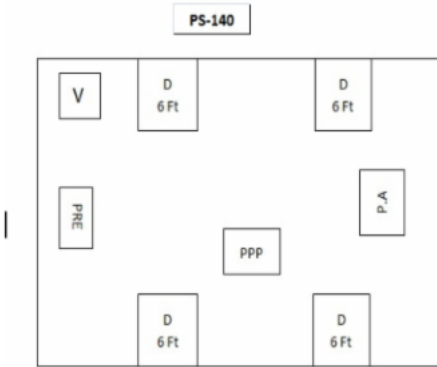

নির্বাচক নিবন্ধন আধিকারিকের স্বাক্ষর

Nazri Naksha

Google Map View

Polling Station Building Front View

Polling Station Front View

Cad View

Key MAP View

1 নাম : ওয়াসিম সেখ পিতার নাম: সেখ সরিফুদ্দিন বাড়ির নং : 120 বয়স : 42 লিঙ্গ : পুরুষ	RVU1306588 ফটো উপলব্ধ	2 নাম : জেসমিনা খাতুন পিতার নাম: আব্দুস সামাদ বাড়ির নং : n0030 বয়স : 31 লিঙ্গ : মহিলা	RVU1892546 ফটো উপলব্ধ	3 নাম : সেখ ইসমাইল পিতার নাম: সেখ ইব্রাহিম বাড়ির নং : n0029 বয়স : 36 লিঙ্গ : পুরুষ	RVU1644095 ফটো উপলব্ধ
4 নাম : মহঃ ওহাব আলি পিতার নাম: আব্দুল মান্নান বাড়ির নং : n0029 বয়স : 42 লিঙ্গ : পুরুষ	DRW2336477 ফটো উপলব্ধ	5 নাম : আনোয়ারা বিবি স্বামীর নাম: সহিদুল ইসলাম বাড়ির নং : n0029 বয়স : 40 লিঙ্গ : মহিলা	DRW2554657 ফটো উপলব্ধ	6 নাম : সহিদুল ইসলাম পিতার নাম: আব্দুল মান্নান বাড়ির নং : n0029 বয়স : 49 লিঙ্গ : পুরুষ	DRW2215747 ফটো উপলব্ধ
7 নাম : বেগম মনোয়ারা স্বামীর নাম: মহম্মদ রফিক মনোয়ারা বাড়ির নং : n0029 বয়স : 50 লিঙ্গ : মহিলা	WB/40/189/324492 ফটো উপলব্ধ	8 নাম : আব্দুল আজিম পিতার নাম: আব্দুল রশিদ বাড়ির নং : n0030 বয়স : 57 লিঙ্গ : পুরুষ	WB/40/189/324749 ফটো উপলব্ধ	9 নাম : সোলিমা বেগম স্বামীর নাম: আব্দুল আজিম বাড়ির নং : n0030 বয়স : 48 লিঙ্গ : মহিলা	DRW1699982 ফটো উপলব্ধ
10 নাম : রোজিনা খাতুন (বিবি) পিতার নাম: আকবর আলি মন্ডল বাড়ির নং : n0105 বয়স : 27 লিঙ্গ : মহিলা	RVU2210433 ফটো উপলব্ধ	11 নাম : আকবর আলি মণ্ডল পিতার নাম: মহঃ আলি মন্ডল বাড়ির নং : n0105 বয়স : 52 লিঙ্গ : পুরুষ	DRW1700517 ফটো উপলব্ধ	12 নাম : মুমতাজ খাতুন স্বামীর নাম: জলিল হালদার বাড়ির নং : n0100 বয়স : 37 লিঙ্গ : মহিলা	DRW2611622 ফটো উপলব্ধ
13 নাম : সাবিরুন খাতুন স্বামীর নাম: সেখ রাজু বাড়ির নং : 46 বয়স : 33 লিঙ্গ : মহিলা	RVU1644160 ফটো উপলব্ধ	14 নাম : সেখ রাজু পিতার নাম: সেক আকবর আলি বাড়ির নং : 46 বয়স : 40 লিঙ্গ : পুরুষ	RVU1306570 ফটো উপলব্ধ	15 নাম : বেগম তাজিলা স্বামীর নাম: আব্দুল রহিম তাজিলা বাড়ির নং : n0007 বয়স : 57 লিঙ্গ : মহিলা	WB/40/189/324491 ফটো উপলব্ধ
16 নাম : আবদুর রহমান পিতার নাম: আবদুল গফুর বাড়ির নং : n0007 বয়স : 58 লিঙ্গ : পুরুষ	RVU2394724 ফটো উপলব্ধ	17 নাম : আব্দুর রহিম পিতার নাম: আব্দুল গফুর বাড়ির নং : n0007 বয়স : 62 লিঙ্গ : পুরুষ	RVU2709087 ফটো উপলব্ধ	18 নাম : ফিরোজ মাল পিতার নাম: আকবর আলী বাড়ির নং : n0105 বয়স : 29 লিঙ্গ : পুরুষ	RVU2009033 ফটো উপলব্ধ
19 নাম : আরবিলা বিবি স্বামীর নাম: আকবর আলি মণ্ডল বাড়ির নং : n0105 বয়স : 48 লিঙ্গ : মহিলা	DRW1700319 ফটো উপলব্ধ	20 নাম : পারভিন সুলতানা স্বামীর নাম: আহম্মদ আলি বাড়ির নং : n0106 বয়স : 33 লিঙ্গ : মহিলা	RVU1633148 ফটো উপলব্ধ	21 নাম : হাসান আলি পিতার নাম: আব্দুল মান্নান বাড়ির নং : n0001 বয়স : 41 লিঙ্গ : পুরুষ	DRW2336766 ফটো উপলব্ধ
22 নাম : মনিরা বিবি স্বামীর নাম: সাহিদুল মোল্লা বাড়ির নং : n0094 বয়স : 43 লিঙ্গ : মহিলা	DRW1744655 ফটো উপলব্ধ	23 নাম : সালেহা খাতুন স্বামীর নাম: সেখ বসির হাসান বাড়ির নং : এন0007 বয়স : 31 লিঙ্গ : মহিলা	RVU2649309 ফটো উপলব্ধ	24 নাম : সেখ সাবির আলি পিতার নাম: আব্দুস সামাদ বাড়ির নং : n0030 বয়স : 40 লিঙ্গ : পুরুষ	RVU1540087 ফটো উপলব্ধ
25 নাম : সাকিলা বিবি স্বামীর নাম: সেখ আব্দুল হাকিম বাড়ির নং : এন0007 বয়স : 46 লিঙ্গ : মহিলা	RVU2739233 ফটো উপলব্ধ	26 নাম : আব্দুস সামাদ পিতার নাম: আব্দুর রসিদ বাড়ির নং : n0030 বয়স : 64 লিঙ্গ : পুরুষ	RVU2402808 ফটো উপলব্ধ	27 নাম : ইয়াসমিনা খাতুন পিতার নাম: সেখ মহঃ রফিক বাড়ির নং : এন0029 বয়স : 22 লিঙ্গ : মহিলা	RVU2746014 ফটো উপলব্ধ
28 নাম : রুকসোনা খাতুন পিতার নাম: সেখ মহঃ রফিক বাড়ির নং : n0107 বয়স : 26 লিঙ্গ : মহিলা	RVU2294288 ফটো উপলব্ধ	29 নাম : সূর্মী হক পিতার নাম: সামসুল হক বাড়ির নং : n0112 বয়স : 28 লিঙ্গ : মহিলা	RVU2294312 ফটো উপলব্ধ	30 নাম : নাসিমা খাতুন পিতার নাম: সেখ সাইদুল বাড়ির নং : এন0029 বয়স : 22 লিঙ্গ : মহিলা	RVU2840965 ফটো উপলব্ধ