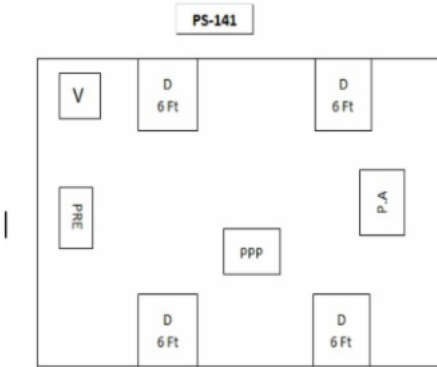

নির্বাচক নিবন্ধন আধিকারিকের স্বাক্ষর

Nazri Naksha

Google Map View

Polling Station Building Front View

Polling Station Front View

Cad View

Key MAP View

1	WB/40/189/324421	নাম : সব্বিলা বেগম স্বামীর নাম: সামসুদ্দিন সেখ বাড়ির নং : n0113 বয়স : 53 লিঙ্গ : মহিলা	ফটো উপলব্ধ	2	WB/40/189/324771	নাম : সেখ সামসুদ্দিন পিতার নাম: সেখ দালিলুর রহমান বাড়ির নং : এন0113 বয়স : 64 লিঙ্গ : পুরুষ	ফটো উপলব্ধ	3	RVU1770197	নাম : সেখ হাফিজুর রহমান পিতার নাম: সেখ বদরুদ্দোজা বাড়ির নং : n0113 বয়স : 36 লিঙ্গ : পুরুষ	ফটো উপলব্ধ
4	RVU1893122	নাম : সেখ সাজাহান পিতার নাম: সেখ আব্দুর রহমান বাড়ির নং : n0113 বয়স : 34 লিঙ্গ : পুরুষ	ফটো উপলব্ধ	5	DRW2632008	নাম : সেখ হুমায়ুন বাদশা পিতার নাম: সেখ জিয়াদ আলী বাড়ির নং : n0118 বয়স : 43 লিঙ্গ : পুরুষ	ফটো উপলব্ধ	6	DRW2632032	নাম : আজমিরা বিবি স্বামীর নাম: সেখ নাসির উদ্দিন বাড়ির নং : n0118 বয়স : 53 লিঙ্গ : মহিলা	ফটো উপলব্ধ
7	DRW2632024	নাম : সেখ নাসিরুদ্দিন পিতার নাম: জিয়াদ আলী বাড়ির নং : n0118 বয়স : 54 লিঙ্গ : পুরুষ	ফটো উপলব্ধ	8	DRW2554574	নাম : হালিমা বিবি স্বামীর নাম: সেখ আব্দুর রহমান বাড়ির নং : n0124 বয়স : 57 লিঙ্গ : মহিলা	ফটো উপলব্ধ	9	RVU1770262	নাম : সেখ জসিমউদ্দিন পিতার নাম: আব্দুর রহমান বাড়ির নং : n0124 বয়স : 31 লিঙ্গ : পুরুষ	ফটো উপলব্ধ
10	RVU1644640	নাম : আব্দুর রহিম পিতার নাম: আব্দুর রহমান বাড়ির নং : n0124 বয়স : 33 লিঙ্গ : পুরুষ	ফটো উপলব্ধ	11	RVU2009355	নাম : রোজিনা খাতুন বিবি স্বামীর নাম: সেখ হুমায়ুন বাদসা বাড়ির নং : n0118 বয়স : 33 লিঙ্গ : মহিলা	ফটো উপলব্ধ	12	DRW1700434	নাম : মহঃ ইউসুফ পিতার নাম: মহঃ ইসা বাড়ির নং : n0148 বয়স : 46 লিঙ্গ : পুরুষ	ফটো উপলব্ধ
13	DRW1744309	নাম : সুলতানা বিবি স্বামীর নাম: সেখ মহিনউদ্দিন বাড়ির নং : n0141 বয়স : 44 লিঙ্গ : মহিলা	ফটো উপলব্ধ	14	LCX2249597	নাম : মীনা খাতুন স্বামীর নাম: শফিকুল ইসলাম মোল্লা বাড়ির নং : n0036 বয়স : 39 লিঙ্গ : মহিলা	ফটো উপলব্ধ	15	WB/40/189/324720	নাম : নুরশ্শেখা স্বামীর নাম: হামিদ বাড়ির নং : n0036 বয়স : 73 লিঙ্গ : মহিলা	ফটো উপলব্ধ
16	WB/40/189/324614	নাম : শফিকুল ইসলাম মোল্লা পিতার নাম: হামিদ মোল্লা বাড়ির নং : n0036 বয়স : 49 লিঙ্গ : পুরুষ	ফটো উপলব্ধ	17	RVU1770155	নাম : সাহিবা খাতুন স্বামীর নাম: সাব্বির আলি বাড়ির নং : n0135 বয়স : 39 লিঙ্গ : মহিলা	ফটো উপলব্ধ	18	DRW2336873	নাম : মনিরা বিবি স্বামীর নাম: আমিনুর রহমান বাড়ির নং : n0043 বয়স : 41 লিঙ্গ : মহিলা	ফটো উপলব্ধ
19	DRW2215887	নাম : আমিনুর রহমান পিতার নাম: আব্দুল আলি বাড়ির নং : n0043 বয়স : 44 লিঙ্গ : পুরুষ	ফটো উপলব্ধ	20	RVU1406214	নাম : সাইব আলি পিতার নাম: মহঃ আলী মন্ডল বাড়ির নং : n0041 বয়স : 35 লিঙ্গ : পুরুষ	ফটো উপলব্ধ	21	DRW2337137	নাম : সুলতান আলী পিতার নাম: মহাম্মাদ আলি মন্ডল বাড়ির নং : n0041 বয়স : 41 লিঙ্গ : পুরুষ	ফটো উপলব্ধ
22	DRW1744077	নাম : শেখ আহম্মদ আলি মন্ডল পিতার নাম: গেনী মন্ডল বাড়ির নং : n0041 বয়স : 48 লিঙ্গ : পুরুষ	ফটো উপলব্ধ	23	RVU1893080	নাম : সুলতানা খাতুন পিতার নাম: মহম্মাদ আলি মন্ডল বাড়ির নং : 41 বয়স : 36 লিঙ্গ : মহিলা	ফটো উপলব্ধ	24	WB/40/189/324242	নাম : জোবেদা বিবি স্বামীর নাম: মহম্মাদ আলি মন্ডল বাড়ির নং : n0041 বয়স : 56 লিঙ্গ : মহিলা	ফটো উপলব্ধ
25	WB/40/189/324377	নাম : মহম্মাদ আলি মণ্ডল পিতার নাম: গেনী মণ্ডল বাড়ির নং : n0041 বয়স : 62 লিঙ্গ : পুরুষ	ফটো উপলব্ধ	26	RVU1406222	নাম : সেখ সাজাহান পিতার নাম: সেখ সাহাদাত আলি বাড়ির নং : n0006 বয়স : 45 লিঙ্গ : পুরুষ	ফটো উপলব্ধ	27	DRW2554731	নাম : মনসুরা বিবি স্বামীর নাম: জহুর আলম সেখ বাড়ির নং : n0006 বয়স : 64 লিঙ্গ : মহিলা	ফটো উপলব্ধ
28	RVU1892892	নাম : সেখ সাব্বির আলি পিতার নাম: সেখ জহুর আলম বাড়ির নং : 8 বয়স : 37 লিঙ্গ : পুরুষ	ফটো উপলব্ধ	29	RVU1406206	নাম : ফরিদা বিবি সেখ স্বামীর নাম: সেখ কুরবান আলি বাড়ির নং : n0006 বয়স : 37 লিঙ্গ : মহিলা	ফটো উপলব্ধ	30	DRW2631950	নাম : সেখ কুরবান আলি পিতার নাম: সেখ জহুর আলম বাড়ির নং : এন0006 বয়স : 39 লিঙ্গ : পুরুষ	ফটো উপলব্ধ