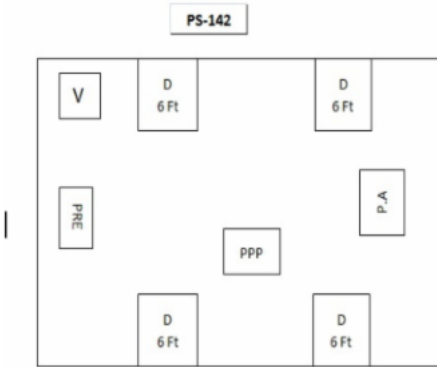

নির্বাচক নিবন্ধন আধিকারিকের স্বাক্ষর

Nazri Naksha

Google Map View

Polling Station Building Front View

Polling Station Front View

Cad View

Key MAP View

বিধানসভা নির্বাচনক্ষেত্রের নং, নাম : 192-পাণ্ডুয়া  
ভাগ নং, নাম : 1-জামগ্রাম পাকা রাস্তার পার্শ্ব ডিমেরপাড়-তেঁতুলপুকুর