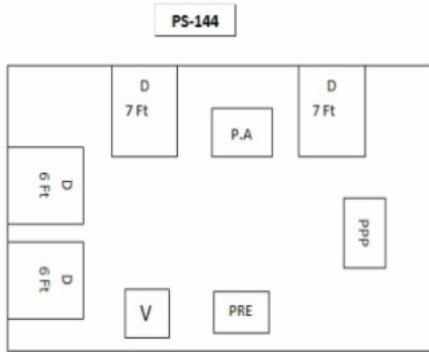

নির্বাচক নিবন্ধন আধিকারিকের স্বাক্ষর

Nazri Naksha

Google Map View

Polling Station Building Front View

Polling Station Front View

Cad View

Key MAP View

বিধানসভা নির্বাচনক্ষেত্রের নং, নাম : 192-পাণ্ডুয়া
ভাগ নং, নাম : 1-মালপাড়া