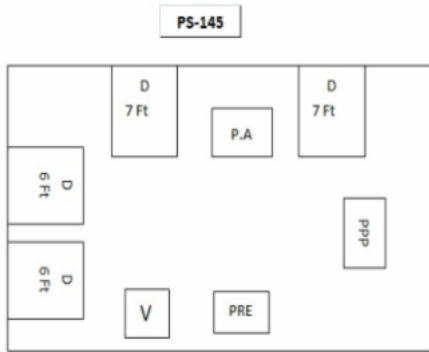

নির্বাচক নিবন্ধন আধিকারিকের স্বাক্ষর

Nazri Naksha

Google Map View

Polling Station Building Front View

Polling Station Front View

Cad View

Key MAP View

বিধানসভা নির্বাচনক্ষেত্রের নং, নাম : 192-পাণ্ডুয়া
ভাগ নং, নাম : 1-মণ্ডলাই পূর্বপাড়া