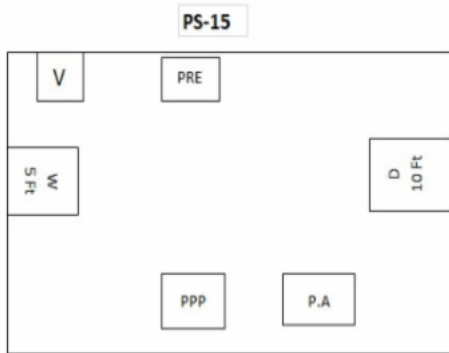

নির্বাচক নিবন্ধন আধিকারিকের স্বাক্ষর

Nazri Naksha

Google Map View

Polling Station Building Front View

Polling Station Front View

Cad View

Key MAP View

1 নাম : পৌরী বারুই স্বামীর নাম: বিমল বারুই বাড়ির নং : n0304 বয়স : 50 লিঙ্গ : মহিলা	DRW2600286 ফটো উপলব্ধ	2 নাম : তুলিকা (রায়)হালদার স্বামীর নাম: মৃত্যুঞ্জয় হালদার বাড়ির নং : n0401 বয়স : 26 লিঙ্গ : মহিলা	RVU2309268 ফটো উপলব্ধ	3 নাম : উজ্জ্বল রায় পিতার নাম: সাগর রায় বাড়ির নং : এন0019 বয়স : 31 লিঙ্গ : পুরুষ	RVU1718873 ফটো উপলব্ধ
4 নাম : সূজন অধিকারী পিতার নাম: প্রভাত অধিকারী বাড়ির নং : n0007 বয়স : 43 লিঙ্গ : পুরুষ	DRW2516276 ফটো উপলব্ধ	5 নাম : উপানন্দ অধিকারী পিতার নাম: প্রফুল্ল অধিকারী বাড়ির নং : n0002 বয়স : 69 লিঙ্গ : পুরুষ	WB/40/189/027221 ফটো উপলব্ধ	6 নাম : তপু অধিকারী পিতার নাম: অজিত অধিকারী বাড়ির নং : n0078 বয়স : 33 লিঙ্গ : পুরুষ	RVU1330281 ফটো উপলব্ধ
7 নাম : অপু অধিকারী পিতার নাম: অজিত অধিকারী বাড়ির নং : n0078 বয়স : 36 লিঙ্গ : পুরুষ	RVU1330422 ফটো উপলব্ধ	8 নাম : রেখা অধিকারী স্বামীর নাম: অজিত অধিকারী বাড়ির নং : n0078 বয়স : 52 লিঙ্গ : মহিলা	WB/40/189/027022 ফটো উপলব্ধ	9 নাম : সাধনা অধিকারী স্বামীর নাম: জগবন্ধু অধিকারী বাড়ির নং : n0005 বয়স : 55 লিঙ্গ : মহিলা	RVU2424117 ফটো উপলব্ধ
10 নাম : জগবন্ধু অধিকারী পিতার নাম: জুরন অধিকারী বাড়ির নং : n0005 বয়স : 62 লিঙ্গ : পুরুষ	RVU2424133 ফটো উপলব্ধ	11 নাম : দিপু অধিকারী স্বামীর নাম: অপু অধিকারী বাড়ির নং : n0383 বয়স : 29 লিঙ্গ : মহিলা	RVU2309151 ফটো উপলব্ধ	12 নাম : অজিত অধিকারী পিতার নাম: দেবেন্দ্রনাথ অধিকারী বাড়ির নং : n0078 বয়স : 71 লিঙ্গ : পুরুষ	RVU2684934 ফটো উপলব্ধ
13 নাম : নিখিল মজুমদার পিতার নাম: কালিপদ মজুমদার বাড়ির নং : n0407 বয়স : 42 লিঙ্গ : পুরুষ	RVU1383892 ফটো উপলব্ধ	14 নাম : সৈকত অধিকারী পিতার নাম: অজিত অধিকারী বাড়ির নং : এন0078 বয়স : 22 লিঙ্গ : পুরুষ	RVU2735199 ফটো উপলব্ধ	Q 15 নাম : প্রিয়ঙ্কা অধিকারী স্বামীর নাম: তপু অধিকারী বাড়ির নং : এন0078 বয়স : 25 লিঙ্গ : মহিলা	SQT1967405 ফটো উপলব্ধ
16 নাম : আশা অধিকারী স্বামীর নাম: সূজন অধিকারী বাড়ির নং : 007 বয়স : 45 লিঙ্গ : মহিলা	DRW2077493 ফটো উপলব্ধ	17 নাম : গোষ্ঠী চন্দ্র অধিকারী পিতার নাম: শ্রীনিবাস অধিকারী বাড়ির নং : এন0407 বয়স : 59 লিঙ্গ : পুরুষ	DRW2451854 ফটো উপলব্ধ	18 নাম : উদয় অধিকারী পিতার নাম: উপানন্দ অধিকারী বাড়ির নং : এন0002 বয়স : 21 লিঙ্গ : পুরুষ	RVU2777274 ফটো উপলব্ধ
19 নাম : আরতী অধিকারী পিতার নাম: জগবন্ধু অধিকারী বাড়ির নং : এন0005 বয়স : 27 লিঙ্গ : মহিলা	RVU2349363 ফটো উপলব্ধ	20 নাম : পুষ্পা অধিকারী স্বামীর নাম: উপানন্দ অধিকারী বাড়ির নং : n0002 বয়স : 60 লিঙ্গ : মহিলা	RVU2402634 ফটো উপলব্ধ	21 নাম : সৌরভ কীর্তনীয়া পিতার নাম: বিমল কীর্তনীয়া বাড়ির নং : N003 বয়স : 24 লিঙ্গ : পুরুষ	RVU2498319 ফটো উপলব্ধ
22 নাম : শ্রাবনী কীর্তনীয়া পিতার নাম: হিমাংশু কীর্তনীয়া বাড়ির নং : n0214 বয়স : 27 লিঙ্গ : মহিলা	RVU2180867 ফটো উপলব্ধ	23 নাম : লিপি কীর্তনীয়া স্বামীর নাম: হিমাংশু কীর্তনীয়া বাড়ির নং : n0215 বয়স : 51 লিঙ্গ : মহিলা	HBS1730498 ফটো উপলব্ধ	24 নাম : শিউলী পাল স্বামীর নাম: স্বপন পাল বাড়ির নং : n0214 বয়স : 31 লিঙ্গ : মহিলা	RVU1840669 ফটো উপলব্ধ
25 নাম : হিমাংশু কীর্তনীয়া পিতার নাম: হরবিলাস কীর্তনীয়া বাড়ির নং : n0214 বয়স : 54 লিঙ্গ : পুরুষ	HBS1730506 ফটো উপলব্ধ	26 নাম : দীপ্তি কীর্তনীয়া পিতার নাম: সুভাষ কীর্তনীয়া বাড়ির নং : n0003 বয়স : 29 লিঙ্গ : মহিলা	RVU1977107 ফটো উপলব্ধ	Q 27 নাম : বাসনা কীর্তনীয়া স্বামীর নাম: বিমল কীর্তনীয়া বাড়ির নং : n0003 বয়স : 38 লিঙ্গ : মহিলা	DRW2447142 ফটো উপলব্ধ
28 নাম : বিমল কীর্তনীয়া পিতার নাম: নারায়ণ কীর্তনীয়া বাড়ির নং : n0003 বয়স : 39 লিঙ্গ : পুরুষ	DRW2447159 ফটো উপলব্ধ	29 নাম : দেবানীস কীর্তনীয়া পিতার নাম: দীননাথ কীর্তনীয়া বাড়ির নং : n0003 বয়স : 52 লিঙ্গ : পুরুষ	DRW2237485 ফটো উপলব্ধ	30 নাম : সুপর্ণা কীর্তনীয়া পিতার নাম: সুভাষ কীর্তনীয়া বাড়ির নং : n0003 বয়স : 36 লিঙ্গ : মহিলা	RVU1330695 ফটো উপলব্ধ