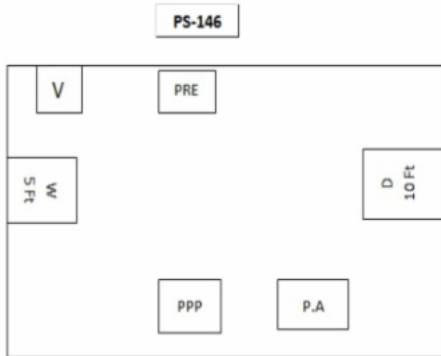

নির্বাচক নিবন্ধন আধিকারিকের স্বাক্ষর

Nazri Naksha

Google Map View

Polling Station Building Front View

Polling Station Front View

Cad View

Key MAP View

বিধানসভা নির্বাচনক্ষেত্রের নং, নাম : 192-পাণ্ডুয়া
ভাগ নং, নাম : 1-মণ্ডলাই উত্তরপাড়া