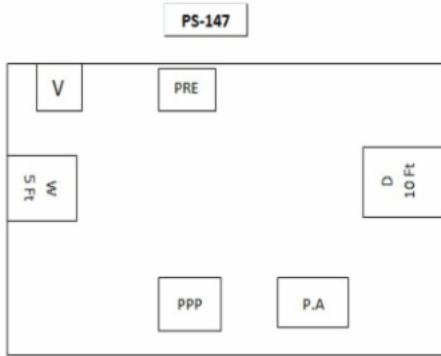

নির্বাচক নিবন্ধন আধিকারিকের স্বাক্ষর

Nazri Naksha

Google Map View

Polling Station Building Front View

Polling Station Front View

Cad View

Key MAP View

| | | | | | |
|--|--------------------------------|--|--------------------------------|---|--------------------------------|
| 1 নাম : লক্ষী সরেন পিতার নাম: যোগেন সরেন বাড়ির নং : n0193 বয়স : 40 লিঙ্গ : মহিলা | RVU1772581 ফটো উপলব্ধ | 2 নাম : রাজেন টুডু পিতার নাম: লাল টুডু বাড়ির নং : এন0286 বয়স : 37 লিঙ্গ : পুরুষ | DRW2634392 ফটো উপলব্ধ | 3 নাম : অর্পিতা ওঁরাও পিতার নাম: মল্লিক ওঁরাও বাড়ির নং : এন0600 বয়স : 21 লিঙ্গ : মহিলা | RVU2834729 ফটো উপলব্ধ |
| 4 নাম : পুতুল ওঁরাও পিতার নাম: বধুয়া ওঁরাও বাড়ির নং : n0150 বয়স : 35 লিঙ্গ : মহিলা | RVU1645910 ফটো উপলব্ধ | 5 নাম : অনিতা ওঁরাও পিতার নাম: বধুয়া ওঁরাও বাড়ির নং : n0150 বয়স : 36 লিঙ্গ : মহিলা | RVU1645902 ফটো উপলব্ধ | 6 নাম : মনিকা ওঁরাও স্বামীর নাম: বধুয়া ওঁরাও বাড়ির নং : n0150 বয়স : 54 লিঙ্গ : মহিলা | WB/40/189/336482 ফটো উপলব্ধ |
| 7 নাম : বধুয়া ওঁরাও পিতার নাম: ধুরাম ওঁরাও বাড়ির নং : n0150 বয়স : 69 লিঙ্গ : পুরুষ | WB/40/189/336481 ফটো উপলব্ধ | 8 নাম : সুকল্প কুণ্ডু পিতার নাম: সঞ্জল কুমার কুণ্ডু বাড়ির নং : n0043 বয়স : 34 লিঙ্গ : পুরুষ | RVU1409499 ফটো উপলব্ধ | 9 নাম : রিত্তা কুণ্ডু স্বামীর নাম: কৌশল কুণ্ডু বাড়ির নং : n0043 বয়স : 56 লিঙ্গ : মহিলা | WB/40/189/336531 ফটো উপলব্ধ |
| 10 নাম : নীতা কুণ্ডু স্বামীর নাম: উজ্জল কুণ্ডু বাড়ির নং : n0043 বয়স : 57 লিঙ্গ : মহিলা | WB/40/189/336865 ফটো উপলব্ধ | 11 নাম : উজ্জল কুণ্ডু পিতার নাম: প্রশান্ত কুণ্ডু বাড়ির নং : n0043 বয়স : 64 লিঙ্গ : পুরুষ | WB/40/189/336885 ফটো উপলব্ধ | 12 নাম : তৃষা কুণ্ডু স্বামীর নাম: সুকল্প কুণ্ডু বাড়ির নং : 043 বয়স : 28 লিঙ্গ : মহিলা | RVU2118420 ফটো উপলব্ধ |
| 13 নাম : সজল কুণ্ডু পিতার নাম: প্রশান্ত কুণ্ডু বাড়ির নং : n0043 বয়স : 65 লিঙ্গ : পুরুষ | RVU2754034 ফটো উপলব্ধ | 14 নাম : সুমিতা কুণ্ডু স্বামীর নাম: সজল কুণ্ডু বাড়ির নং : n0043 বয়স : 60 লিঙ্গ : মহিলা | RVU2825529 ফটো উপলব্ধ | 15 নাম : রাজেন্দ্র কর্মকার পিতার নাম: হারাধন কর্মকার বাড়ির নং : এন0085 বয়স : 25 লিঙ্গ : পুরুষ | RVU2653582 ফটো উপলব্ধ |
| 16 নাম : রুমা কর্মকার স্বামীর নাম: বাপি কর্মকার বাড়ির নং : নং085 বয়স : 26 লিঙ্গ : মহিলা | RVU2549806 ফটো উপলব্ধ | 17 নাম : বাপি কর্মকার পিতার নাম: সৌরভ কর্মকার বাড়ির নং : n0085 বয়স : 35 লিঙ্গ : পুরুষ | RVU1895044 ফটো উপলব্ধ | 18 নাম : প্রসন্ন কর্মকার পিতার নাম: প্রনব কুমার কর্মকার বাড়ির নং : n0173 বয়স : 28 লিঙ্গ : পুরুষ | RVU2110781 ফটো উপলব্ধ |
| 19 নাম : ভাস্কর কর্মকার পিতার নাম: প্রনব কুমার কর্মকার বাড়ির নং : n0173 বয়স : 32 লিঙ্গ : পুরুষ | RVU1895275 ফটো উপলব্ধ | 20 নাম : মিতালী কর্মকার স্বামীর নাম: প্রনব কুমার কর্মকার বাড়ির নং : n0173 বয়স : 46 লিঙ্গ : মহিলা | RVU0658161 ফটো উপলব্ধ | 21 নাম : প্রনব কুমার কর্মকার পিতার নাম: কালিপদ কর্মকার বাড়ির নং : n0173 বয়স : 57 লিঙ্গ : পুরুষ | WB/40/189/168645 ফটো উপলব্ধ |
| 22 নাম : শ্রীমতি মালিক স্বামীর নাম: নবকুমার মালিক বাড়ির নং : n0085 বয়স : 38 লিঙ্গ : মহিলা | RVU1541838 ফটো উপলব্ধ | 23 নাম : বাসন্তী কর্মকার স্বামীর নাম: হারাধন কর্মকার বাড়ির নং : n0085 বয়স : 43 লিঙ্গ : মহিলা | DRW1751619 ফটো উপলব্ধ | 24 নাম : হারাধন কর্মকার পিতার নাম: সন্তোষ কর্মকার বাড়ির নং : n0085 বয়স : 49 লিঙ্গ : পুরুষ | WB/40/189/336436 ফটো উপলব্ধ |
| 25 নাম : কমলা কর্মকার স্বামীর নাম: সৌরভ কর্মকার বাড়ির নং : n0085 বয়স : 57 লিঙ্গ : মহিলা | WB/40/189/336656 ফটো উপলব্ধ | 26 নাম : রবি কিস্কু পিতার নাম: জীবন কিস্কু বাড়ির নং : n0179 বয়স : 42 লিঙ্গ : পুরুষ | RVU1645951 ফটো উপলব্ধ | 27 নাম : গনেশ কিস্কু পিতার নাম: রবি কিস্কু বাড়ির নং : n0179 বয়স : 27 লিঙ্গ : পুরুষ | RVU2211829 ফটো উপলব্ধ |
| 28 নাম : প্রশান্ত কিস্কু পিতার নাম: রবি কিস্কু বাড়ির নং : এন0179 বয়স : 24 লিঙ্গ : পুরুষ | RVU2653640 ফটো উপলব্ধ | 29 নাম : গনেশ কিস্কু পিতার নাম: শান্ত কিস্কু বাড়ির নং : এন0058 বয়স : 38 লিঙ্গ : পুরুষ | RVU2110427 ফটো উপলব্ধ | 30 নাম : মিনতি কিস্কু পিতার নাম: উত্তম কিস্কু বাড়ির নং : n0205 বয়স : 30 লিঙ্গ : মহিলা | RVU1895242 ফটো উপলব্ধ |