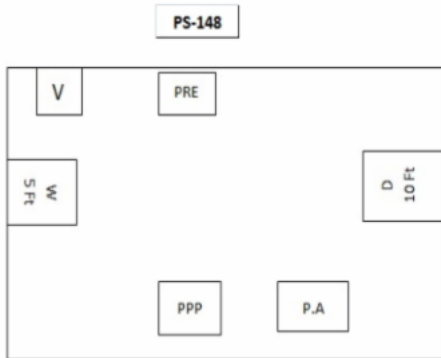

নির্বাচক নিবন্ধন আধিকারিকের স্বাক্ষর

Nazri Naksha

Google Map View

Polling Station Building Front View

Polling Station Front View

Cad View

Key MAP View

বিধানসভা নির্বাচনক্ষেত্রের নং, নাম : 192-পাণ্ডুয়া  
ভাগ নং, নাম : 1-মাবেরপাড়া(মৌজা-মণ্ডলাই,জে,এল,নং-37)