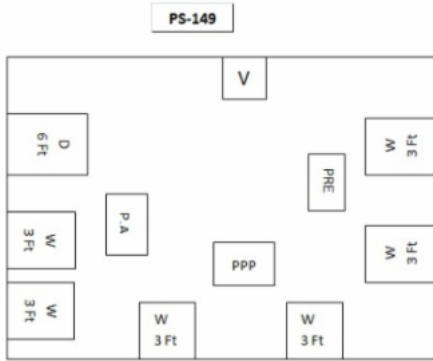

নির্বাচক নিবন্ধন আধিকারিকের স্বাক্ষর

Nazri Naksha

Google Map View

Polling Station Building Front View

Polling Station Front View

Cad View

Key MAP View

1 নাম : রাম মুরমু পিতার নাম: কানাই মুরমু বাড়ির নং : n0045 বয়স : 59 লিঙ্গ : পুরুষ	WB/40/189/339786	ফটো উপলব্ধ	2 নাম : রওসানারা খাতুন স্বামীর নাম: আনিসুর রহমান বাড়ির নং : n0045 বয়স : 70 লিঙ্গ : মহিলা	WB/40/189/339556	ফটো উপলব্ধ	3 নাম : সেখ সাহেব পিতার নাম: মহম্মাদ রফিক বাড়ির নং : n0067 বয়স : 36 লিঙ্গ : পুরুষ	RVU1409960	ফটো উপলব্ধ
4 নাম : আব্দুল তসলিম পিতার নাম: আব্দুল হাকিম বাড়ির নং : n0009 বয়স : 32 লিঙ্গ : পুরুষ	RVU1895697	ফটো উপলব্ধ	5 নাম : আব্দুল হাকিম পিতার নাম: আব্দুল রসিদ বাড়ির নং : n0009 বয়স : 64 লিঙ্গ : পুরুষ	WB/40/189/339815	ফটো উপলব্ধ	6 নাম : মমতাজ বিবি স্বামীর নাম: সেখ কালাম বাড়ির নং : n0022 বয়স : 38 লিঙ্গ : মহিলা	DRW2700292	ফটো উপলব্ধ
7 নাম : সেখ কালাম পিতার নাম: সেখ আলিম বাড়ির নং : n0022 বয়স : 45 লিঙ্গ : পুরুষ	DRW2105112	ফটো উপলব্ধ	8 নাম : কোহিনুর বিবি স্বামীর নাম: এলাহি বক্স বাড়ির নং : n0022 বয়স : 47 লিঙ্গ : মহিলা	DRW2105104	ফটো উপলব্ধ	9 নাম : মুজাফফর বক্স পিতার নাম: ইমাম বক্স বাড়ির নং : n0022 বয়স : 29 লিঙ্গ : পুরুষ	RVU2011278	ফটো উপলব্ধ
10 নাম : মর্জিনা বিবি স্বামীর নাম: ইমাম বক্স বাড়ির নং : n0022 বয়স : 53 লিঙ্গ : মহিলা	WB/40/189/339554	ফটো উপলব্ধ	11 নাম : ইমাম বক্স পিতার নাম: কাদের বক্স বাড়ির নং : n0022 বয়স : 58 লিঙ্গ : পুরুষ	WB/40/189/339618	ফটো উপলব্ধ	12 নাম : মমতাজ বেগম পিতার নাম: আব্দুল কাদের বক্স বাড়ির নং : n0022 বয়স : 68 লিঙ্গ : মহিলা	DRW2105096	ফটো উপলব্ধ
13 নাম : সুলতানা বিবি পিতার নাম: আব্দুল কাদের বক্স বাড়ির নং : n0022 বয়স : 64 লিঙ্গ : মহিলা	RVU1285782	ফটো উপলব্ধ	14 নাম : ফিরুজা বিবি স্বামীর নাম: সেখ আইনাল হোসেন বাড়ির নং : n0016 বয়স : 67 লিঙ্গ : মহিলা	WB/40/189/339589	ফটো উপলব্ধ	15 নাম : সেখ ফিরোজ হোসেন পিতার নাম: সেখ আইনাল হোসেন বাড়ির নং : n0016 বয়স : 35 লিঙ্গ : পুরুষ	RVU1410331	ফটো উপলব্ধ
16 নাম : সেখ নাজির আলি পিতার নাম: সেখ আব্দুল রসিদ বাড়ির নং : n0043 বয়স : 37 লিঙ্গ : পুরুষ	RVU1542265	ফটো উপলব্ধ	17 নাম : ফিরদৌসী বিবি স্বামীর নাম: সেখ নাসির আলি বাড়ির নং : n0043 বয়স : 39 লিঙ্গ : মহিলা	RVU0666180	ফটো উপলব্ধ	18 নাম : মোসাম্মৎ সালেমা বিবি স্বামীর নাম: ইদ্রিস আলি বাড়ির নং : n0065 বয়স : 68 লিঙ্গ : মহিলা	WB/40/189/339794	ফটো উপলব্ধ
19 নাম : জাহানারা বিবি স্বামীর নাম: সেখ নওসাদ আলি বাড়ির নং : n0007 বয়স : 44 লিঙ্গ : মহিলা	DRW2105658	ফটো উপলব্ধ	20 নাম : সেখ এরসাদ আলি পিতার নাম: সেখ রজব আলি বাড়ির নং : n0007 বয়স : 33 লিঙ্গ : পুরুষ	RVU1646538	ফটো উপলব্ধ	21 নাম : সাবানা খাতুন পিতার নাম: সেখ রজব আলি বাড়ির নং : 0007 বয়স : 28 লিঙ্গ : মহিলা	RVU2338416	ফটো উপলব্ধ
22 নাম : মৌসুমী (মান্ডি) সরেন স্বামীর নাম: কমল সরেন বাড়ির নং : 0064 বয়স : 33 লিঙ্গ : মহিলা	RVU1581297	ফটো উপলব্ধ	23 নাম : হামিদা বেগম স্বামীর নাম: সেখ নাজির আহমেদ বাড়ির নং : 0055 বয়স : 62 লিঙ্গ : মহিলা	WB/40/189/120379	ফটো উপলব্ধ	24 নাম : আয়েসা খাতুন স্বামীর নাম: রবিয়াল হক বাড়ির নং : n0098 বয়স : 34 লিঙ্গ : মহিলা	RVU1419993	ফটো উপলব্ধ
25 নাম : আব্দুল হামিদ পিতার নাম: আব্দুর রহমান বাড়ির নং : n0084 বয়স : 63 লিঙ্গ : পুরুষ	RVU1306687	ফটো উপলব্ধ	26 নাম : আব্দুরা বিবি স্বামীর নাম: আব্দুল হাকিম বাড়ির নং : n0077 বয়স : 57 লিঙ্গ : মহিলা	WB/40/189/339555	ফটো উপলব্ধ	27 নাম : বেগম আজমিরা স্বামীর নাম: হাফিজুর রহমান বাড়ির নং : n0069 বয়স : 66 লিঙ্গ : মহিলা	WB/40/189/339676	ফটো উপলব্ধ
28 নাম : সেখ সাবির আলি পিতার নাম: সেখ রহমান বাড়ির নং : n0069 বয়স : 32 লিঙ্গ : পুরুষ	RVU2011187	ফটো উপলব্ধ	29 নাম : রাবিয়া বিবি স্বামীর নাম: সেখ রহমান বাড়ির নং : n0069 বয়স : 63 লিঙ্গ : মহিলা	WB/40/189/339609	ফটো উপলব্ধ	30 নাম : সেখ রহমান পিতার নাম: সেখ মোচেন বাড়ির নং : n0069 বয়স : 67 লিঙ্গ : পুরুষ	RVU2445856	ফটো উপলব্ধ