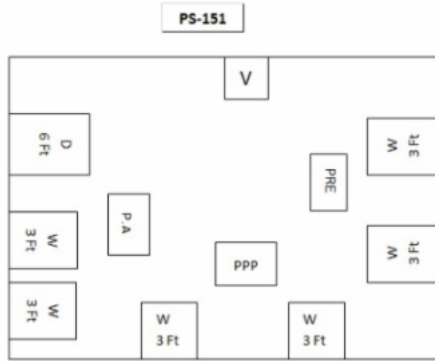

নির্বাচক তালিকা 2026 S25 পশ্চিমবঙ্গ

বিধানসভা নির্বাচনক্ষেত্রের নং, নাম ও সংরক্ষণের স্থিতি : 192 - পাণ্ডুয়া (সাধারণ)		অংশ নং : 155			
বিধানসভা নির্বাচনক্ষেত্রটি যে লোকসভা নির্বাচনক্ষেত্রের / ক্ষেত্রসমূহের অন্তর্ভুক্ত তার নং, নাম ও সংরক্ষণ স্থিতি : 28 - হুগলী (সাধারণ)					
1. সংশোধনের পূর্ণ বিবরণ					
সংশোধনের বৎসর :	2026	নির্বাচক তালিকার পরিচিতি :			
ভিত্তি তারিখ :	01-01-2026	বিশেষ নিবিড় সংশোধনী ২০২৬-এর চূড়ান্ত ভোটের তালিকা			
সংশোধনের প্রকৃতি :	বিশেষ নিবিড় সংশোধনী 2026				
প্রকাশনার তারিখ :	28-02-2026				
2. অংশ ও নির্বাচনী এলাকার পূর্ণ বিবরণ :					
অংশের ভাগ নং ও নাম :					
1-শ্রীরামবাটা আদিবাসী পাড়া.					
2-শ্রীরামবাটা					
3-পানপা					
4-পানপা আদিবাসী পাড়া					
5-আদিবাসীপাড়া					
6-পানপা মুসলিমপাড়া					
	প্রধান শহর/গ্রাম	: শ্রীরামবাটা			
	ওয়ার্ড	:			
	থানা	: পান্ডুয়া			
	গ্রাম পঞ্চায়েত	: জামগ্রাম-মন্ডলাই			
	ব্লক	: পাণ্ডুয়া			
	মহকুমা	: হুগলী সদর			
	জেলা	: হুগলী			
	পিন	: 712149			
3. ভোট গ্রহন কেন্দ্রের পূর্ণ বিবরণ :					
ভোট গ্রহন কেন্দ্রের নং, নাম :	ভোট গ্রহন কেন্দ্রের শ্রেণী :		গ্রামীণ		
155 - কানুড় শ্রীরামবাটা প্রাইমারী স্কুল (পূর্বপার্শ্ব)	এই অংশে সহায়ক ভোটগ্রহন কেন্দ্রের সংখ্যা		0		
ভোট গ্রহন কেন্দ্রের ঠিকানা :	:				
কানুড় শ্রীরামবাটা প্রাইমারী স্কুল (পূর্বপার্শ্ব), - রুম-1, শ্রীরামবাটা					
4. নির্বাচকের সংখ্যা :					
প্রথম ক্রমিক নং	শেষ ক্রমিক নং	মোট সংখ্যা			
		পুরুষ	মহিলা	তৃতীয় লিঙ্গ	মোট
1	1208	596	589	1	1186

নির্বাচক নিবন্ধন আধিকারিকের স্বাক্ষর

Nazri Naksha

Google Map View

Polling Station Building Front View

Polling Station Front View

Cad View

Key MAP View

বিধানসভা নির্বাচনক্ষেত্রের নং, নাম : 192-পাণ্ডুয়া
ভাগ নং, নাম : 1-শ্রীরামবাটা আদিবাসী পাড়া.