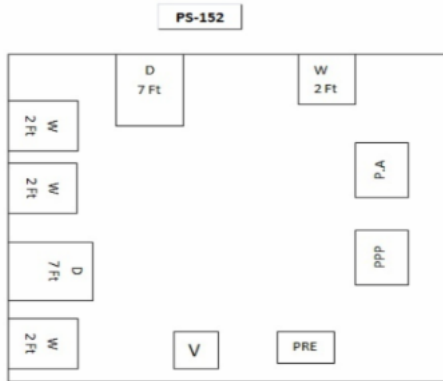

নির্বাচক নিবন্ধন আধিকারিকের স্বাক্ষর

Nazri Naksha

Google Map View

Polling Station Building Front View

Polling Station Front View

Cad View

Key MAP View

বিধানসভা নির্বাচনক্ষেত্রের নং, নাম : 192-পাণ্ডুয়া
ভাগ নং, নাম : 1-কানুড় মুসলিমপাড়া (পুঃ পাড়া)