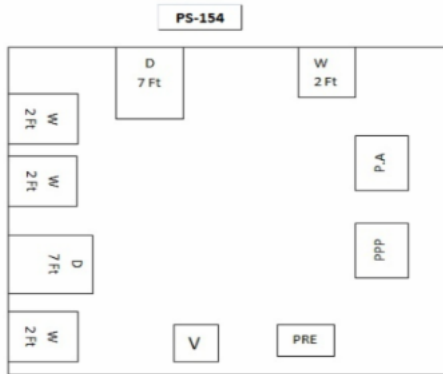

নির্বাচক নিবন্ধন আধিকারিকের স্বাক্ষর

Nazri Naksha

Google Map View

Polling Station Building Front View

Polling Station Front View

Cad View

Key MAP View

বিধানসভা নির্বাচনক্ষেত্রের নং, নাম : 192-পাণ্ডুয়া
ভাগ নং, নাম : 1-সোমরাগোড়ী পূর্বপাড়া