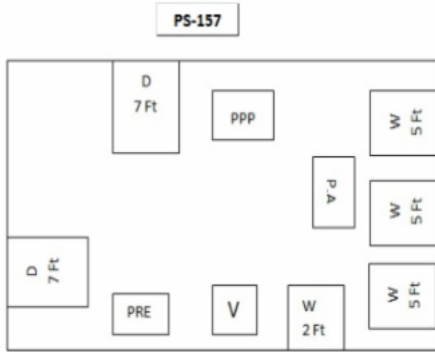

নির্বাচক তালিকা 2026 S25 পশ্চিমবঙ্গ

বিধানসভা নির্বাচনক্ষেত্রের নং, নাম ও সংরক্ষণের স্থিতি : 192 - পাণ্ডুয়া (সাধারণ)		অংশ নং : 161			
বিধানসভা নির্বাচনক্ষেত্রটি যে লোকসভা নির্বাচনক্ষেত্রের / ক্ষেত্রসমূহের অন্তর্ভুক্ত তার নং, নাম ও সংরক্ষণ স্থিতি : 28 - হুগলী (সাধারণ)					
1. সংশোধনের পূর্ণ বিবরণ					
সংশোধনের বৎসর :	2026	নির্বাচক তালিকার পরিচিতি :			
ভিত্তি তারিখ :	01-01-2026	বিশেষ নিবিড় সংশোধনী ২০২৬-এর চূড়ান্ত ভোটের তালিকা			
সংশোধনের প্রকৃতি :	বিশেষ নিবিড় সংশোধনী 2026				
প্রকাশনার তারিখ :	28-02-2026				
2. অংশ ও নির্বাচনী এলাকার পূর্ণ বিবরণ :					
অংশের ভাগ নং ও নাম :					
1-আদিবাসীপাড়া		প্রধান শহর/গ্রাম : গোলাগোড়ী			
2-গোলাগোড়ী (কেবতাপাড়া)		ওয়ার্ড :			
3-গোলাগোড়ী দাসপাড়া		থানা : পান্ডুয়া			
4-গোলাগোড়ী নমশুদ্র পাড়া		গ্রাম পঞ্চায়েত : ইলছোবা - দাসপুর			
5-গোলাগোড়ী বাউলদাস পাড়া		ব্লক : পাণ্ডুয়া			
6-গোলাগোড়ী ব্রাহ্মণপাড়া		মহকুমা : হুগলী সদর			
7-গোলাগোড়ী মাঝিপাড়া		জেলা : হুগলী			
8-গোলাগোড়ী মাহিষ্যপাড়া		পিন : 712146			
9-গোলাগোড়ী মুসলিমপাড়া					
10-গোলাগোড়ী রাহাপাড়া					
11-গোলাগোড়ী সিংহপাড়া					
12-গোলাগোড়ী					
3. ভোট গ্রহন কেন্দ্রের পূর্ণ বিবরণ :					
ভোট গ্রহন কেন্দ্রের নং, নাম :		ভোট গ্রহন কেন্দ্রের শ্রেণী :		গ্রামীণ	
161 - গোলাগোড়ী প্রাইমারী স্কুল		এই অংশে সহায়ক ভোটগ্রহন কেন্দ্রের সংখ্যা :		0	
ভোট গ্রহন কেন্দ্রের ঠিকানা :					
গোলাগোড়ী প্রাইমারী স্কুল, - রুম-1, গোলাগোড়ী					
4. নির্বাচকের সংখ্যা :					
প্রথম ক্রমিক নং	শেষ ক্রমিক নং	মোট সংখ্যা			
		পুরুষ	মহিলা	তৃতীয় লিঙ্গ	মোট
1	1166	584	566	0	1150

নির্বাচক নিবন্ধন আধিকারিকের স্বাক্ষর

Nazri Naksha

Google Map View

Polling Station Building Front View

Polling Station Front View

Cad View

Key MAP View

বিধানসভা নির্বাচনক্ষেত্রের নং, নাম : 192-পাণ্ডুয়া
ভাগ নং, নাম : 1-আদিবাসীপাড়া