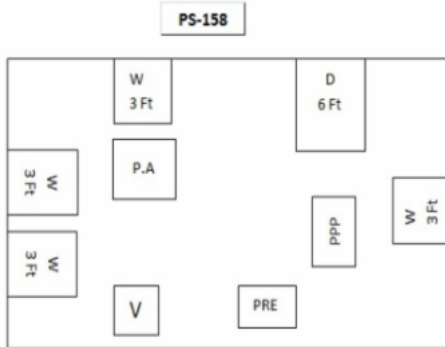

নির্বাচক নিবন্ধন আধিকারিকের স্বাক্ষর

Nazri Naksha

Google Map View

Polling Station Building Front View

Polling Station Front View

Cad View

Key MAP View

1 নাম : আরতী হাঁসদা স্বামীর নাম: রাজ হাঁসদা বাড়ির নং : n0051 বয়স : 37 লিঙ্গ : মহিলা	RVU1775774 ফটো উপলব্ধ	2 নাম : মমতাজ বেগম স্বামীর নাম: মোস্তাফিজুর রহমান বাড়ির নং : n0051 বয়স : 46 লিঙ্গ : মহিলা	DRW2109882 ফটো উপলব্ধ	3 নাম : মোস্তাফিজুর রহমান পিতার নাম: আবু তাহের বাড়ির নং : n0051 বয়স : 56 লিঙ্গ : পুরুষ	RVU2417723 ফটো উপলব্ধ
4 নাম : পারভিন সুলতানা স্বামীর নাম: নাজিম উদ্দিন বাড়ির নং : n0049 বয়স : 42 লিঙ্গ : মহিলা	DRW2345809 ফটো উপলব্ধ	5 নাম : সন্টু রায় পিতার নাম: দীনবন্ধু রায় বাড়ির নং : n0049 বয়স : 36 লিঙ্গ : পুরুষ	RVU0707125 ফটো উপলব্ধ	6 নাম : রুপা রায় স্বামীর নাম: অজিত রায় বাড়ির নং : n0049 বয়স : 37 লিঙ্গ : মহিলা	RVU1415058 ফটো উপলব্ধ
7 নাম : অজিত রায় পিতার নাম: দীনবন্ধু রায় বাড়ির নং : n0049 বয়স : 41 লিঙ্গ : পুরুষ	DRW2479640 ফটো উপলব্ধ	8 নাম : পদ্ম রায় স্বামীর নাম: দীনবন্ধু রায় বাড়ির নং : n0049 বয়স : 61 লিঙ্গ : মহিলা	WB/40/189/360240 ফটো উপলব্ধ	9 নাম : সাকিনা বিবি স্বামীর নাম: মহাম্মদ হোসেন বাড়ির নং : n0049 বয়স : 70 লিঙ্গ : মহিলা	WB/40/189/360109 ফটো উপলব্ধ
10 নাম : সেখ সিরাজুল ইসলাম পিতার নাম: মহম্মদ হোসেন বাড়ির নং : n0049 বয়স : 49 লিঙ্গ : পুরুষ	DRW2345791 ফটো উপলব্ধ	11 নাম : নূর ফতেমা বেগম স্বামীর নাম: সেখ নূরুল ইসলাম বাড়ির নং : n0049 বয়স : 40 লিঙ্গ : মহিলা	RVU2013571 ফটো উপলব্ধ	12 নাম : সেখ নূরুল ইসলাম পিতার নাম: মহম্মদ হোসেন বাড়ির নং : n0049 বয়স : 51 লিঙ্গ : পুরুষ	WB/40/189/360096 ফটো উপলব্ধ
13 নাম : সেখ রাজা পিতার নাম: সেখ সেলিম বাড়ির নং : n0046 বয়স : 35 লিঙ্গ : পুরুষ	RVU1287135 ফটো উপলব্ধ	14 নাম : সেখ বাদশা পিতার নাম: সেখ সেলিম বাড়ির নং : n0046 বয়স : 43 লিঙ্গ : পুরুষ	DRW2345841 ফটো উপলব্ধ	15 নাম : বিবি মমতাজ স্বামীর নাম: সেখ সেলিম বাড়ির নং : n0046 বয়স : 55 লিঙ্গ : মহিলা	WB/40/189/360097 ফটো উপলব্ধ
16 নাম : সেখ সেলিম পিতার নাম: সওকত বাড়ির নং : n0046 বয়স : 59 লিঙ্গ : পুরুষ	WB/40/189/360002 ফটো উপলব্ধ	17 নাম : সেখ মইদুল ইসলাম পিতার নাম: মহম্মদ আলি বাড়ির নং : n0029 বয়স : 37 লিঙ্গ : পুরুষ	DRW2641066 ফটো উপলব্ধ	18 নাম : কনিজা বিবি স্বামীর নাম: সেখ তৌহিদ আহম্মদ বাড়ির নং : 0050 বয়স : 62 লিঙ্গ : মহিলা	WB/40/189/360103 ফটো উপলব্ধ
19 নাম : রোফোয়েসা খাতুন স্বামীর নাম: আব্দুল রহিম বাড়ির নং : n0095 বয়স : 42 লিঙ্গ : মহিলা	RVU1502780 ফটো উপলব্ধ	20 নাম : আবদুল রহিম পিতার নাম: মহঃ আব্দুল আলি বাড়ির নং : n0095 বয়স : 59 লিঙ্গ : পুরুষ	WB/40/189/360001 ফটো উপলব্ধ	21 নাম : সেখ জসিম উদ্দিন পিতার নাম: সেখ জয়নাল আবেদিন বাড়ির নং : n0094 বয়স : 35 লিঙ্গ : পুরুষ	RVU1287093 ফটো উপলব্ধ
22 নাম : আলমতাজ বেগম স্বামীর নাম: সেখ জয়নাল আবেদিন বাড়ির নং : n0094 বয়স : 60 লিঙ্গ : মহিলা	RVU2691665 ফটো উপলব্ধ	23 নাম : সেখ জয়নাল আবেদীন পিতার নাম: মহাম্মদ আল্লারাখা বাড়ির নং : n0094 বয়স : 71 লিঙ্গ : পুরুষ	WB/40/189/360034 ফটো উপলব্ধ	24 নাম : সিরিনা খাতুন পিতার নাম: সেখ সিরাজুল বাড়ির নং : n0093 বয়স : 35 লিঙ্গ : মহিলা	RVU1899103 ফটো উপলব্ধ
25 নাম : সেখ সাবির পিতার নাম: সেখ সিরাজুল বাড়ির নং : n0093 বয়স : 36 লিঙ্গ : পুরুষ	RVU1415082 ফটো উপলব্ধ	26 নাম : রেহেনা বিবি স্বামীর নাম: সেখ সাবির বাড়ির নং : n0093 বয়স : 37 লিঙ্গ : মহিলা	RVU1544287 ফটো উপলব্ধ	27 নাম : সেখ বাবর আলি পিতার নাম: ইসা হক বাড়ির নং : n0009 বয়স : 53 লিঙ্গ : পুরুষ	RVU2691699 ফটো উপলব্ধ
28 নাম : ময়না বিবি স্বামীর নাম: বাবর আলি বাড়ির নং : n0009 বয়স : 50 লিঙ্গ : মহিলা	RVU2415669 ফটো উপলব্ধ	29 নাম : ইস্তাজ আলি পিতার নাম: ইসাহক ইস্তাজ বাড়ির নং : n0009 বয়স : 49 লিঙ্গ : পুরুষ	RVU2436590 ফটো উপলব্ধ	30 নাম : আঞ্জুরা বিবি পিতার নাম: মহাঃ ইসাহক বাড়ির নং : n0009 বয়স : 42 লিঙ্গ : মহিলা	DRW2345957 ফটো উপলব্ধ