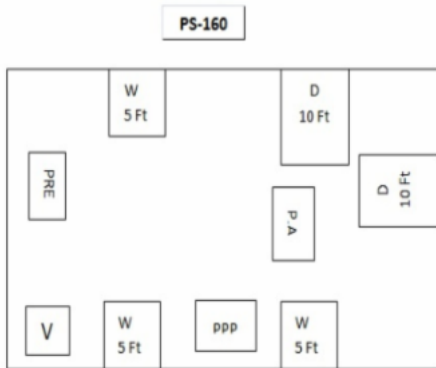

নির্বাচক নিবন্ধন আধিকারিকের স্বাক্ষর

Nazri Naksha

Google Map View

Polling Station Building Front View

Polling Station Front View

Cad View

Key MAP View

1 নাম : শান্তনা মণ্ডল স্বামীর নাম: প্রশান্ত মণ্ডল বাড়ির নং : n0096 বয়স : 34 লিঙ্গ : মহিলা	RVU1650704 ফটো উপলব্ধ	2 নাম : রওশনারা বেগম স্বামীর নাম: জলিল রওশনারা বাড়ির নং : n0096 বয়স : 67 লিঙ্গ : মহিলা	WB/40/189/363059 ফটো উপলব্ধ	3 নাম : মোমেনা বিবি স্বামীর নাম: হাসেম মোমেনা বাড়ির নং : n0096 বয়স : 75 লিঙ্গ : মহিলা	RVU2846269 ফটো উপলব্ধ
4 নাম : রহিমা বেগম স্বামীর নাম: মজিবর রহমান বাড়ির নং : n0108 বয়স : 47 লিঙ্গ : মহিলা	DRW2346815 ফটো উপলব্ধ	5 নাম : মুজিবররহমান পিতার নাম: মহঃ ফকির বাড়ির নং : n0108 বয়স : 53 লিঙ্গ : পুরুষ	WB/40/189/363360 ফটো উপলব্ধ	6 নাম : রোজি খাতুন স্বামীর নাম: সেখ খায়রুজ্জামান বাড়ির নং : n0105 বয়স : 37 লিঙ্গ : মহিলা	YPW0606848 ফটো উপলব্ধ
7 নাম : সেখ মনিরুজ্জামান পিতার নাম: আব্দুল গফুর বাড়ির নং : n0105 বয়স : 47 লিঙ্গ : পুরুষ	DRW1711241 ফটো উপলব্ধ	8 নাম : জেসমিনা বেগম স্বামীর নাম: আসরফ আলি মণ্ডল বাড়ির নং : n0098 বয়স : 40 লিঙ্গ : মহিলা	CQD2063014 ফটো উপলব্ধ	9 নাম : কুলসুন বেগম স্বামীর নাম: আনোয়ার কুলসুন বাড়ির নং : n0098 বয়স : 70 লিঙ্গ : মহিলা	WB/40/189/363184 ফটো উপলব্ধ
10 নাম : কাজী নিয়ামত আলি পিতার নাম: কাজী বাহারাম আলি বাড়ির নং : n0095 বয়স : 34 লিঙ্গ : পুরুষ	RVU1415918 ফটো উপলব্ধ	11 নাম : কাজী বাহারাম আলি পিতার নাম: কাজী রহমত আলি বাড়ির নং : n0095 বয়স : 72 লিঙ্গ : পুরুষ	WB/40/189/363219 ফটো উপলব্ধ	12 নাম : মোহাঃ সেলিম জুববেদ পিতার নাম: মোহাঃ আব্দুল বাড়ির নং : n0094 বয়স : 40 লিঙ্গ : পুরুষ	DRW2479996 ফটো উপলব্ধ
13 নাম : সাবিদ আলি পিতার নাম: সাকের আলি বাড়ির নং : n0117 বয়স : 30 লিঙ্গ : পুরুষ	RVU2013993 ফটো উপলব্ধ	14 নাম : রাবেয়া খাতুন পিতার নাম: আব্দুল গফফার বাড়ির নং : n0112 বয়স : 30 লিঙ্গ : মহিলা	RVU1900380 ফটো উপলব্ধ	15 নাম : ফতেমা বেগম স্বামীর নাম: আবদুল গফফার বাড়ির নং : n0112 বয়স : 53 লিঙ্গ : মহিলা	RVU2431666 ফটো উপলব্ধ
16 নাম : নূরনিহার খাতুন স্বামীর নাম: মুন্সী কামরুল ইসলাম বাড়ির নং : n0258 বয়স : 34 লিঙ্গ : মহিলা	RVU1538891 ফটো উপলব্ধ	17 নাম : রেহেনা বিবি স্বামীর নাম: হাবিব মন্ডল বাড়ির নং : n0252 বয়স : 34 লিঙ্গ : মহিলা	RVU1460476 ফটো উপলব্ধ	18 নাম : হাজেরা বিবি স্বামীর নাম: মঃ আনোয়ার বাড়ির নং : n0127 বয়স : 58 লিঙ্গ : মহিলা	RVU2411759 ফটো উপলব্ধ
19 নাম : বিলকিস খাতুন পিতার নাম: মহঃ আনোয়ার বাড়ির নং : n0127 বয়স : 30 লিঙ্গ : মহিলা	RVU1776756 ফটো উপলব্ধ	20 নাম : মহঃ আনোয়ার পিতার নাম: মঃ ফকির বাড়ির নং : n0127 বয়স : 69 লিঙ্গ : পুরুষ	WB/40/276/588557 ফটো উপলব্ধ	21 নাম : সেখ সাহাবুদ্দিন পিতার নাম: মহম্মাদ গোলাম বাড়ির নং : n0122 বয়স : 35 লিঙ্গ : পুরুষ	RVU1415827 ফটো উপলব্ধ
22 নাম : মহম্মাদ গোলাম পিতার নাম: সজাত আলি বাড়ির নং : n0122 বয়স : 62 লিঙ্গ : পুরুষ	DRW1753987 ফটো উপলব্ধ	23 নাম : সিদ্দেখুরী ঘোষাল স্বামীর নাম: শংকর ঘোষাল বাড়ির নং : n0147 বয়স : 57 লিঙ্গ : মহিলা	RVU2419596 ফটো উপলব্ধ	24 নাম : আব্দুল হাসিব পিতার নাম: সামাদ আঃ বাড়ির নং : n0092 বয়স : 58 লিঙ্গ : পুরুষ	RVU2693026 ফটো উপলব্ধ
25 নাম : আলিয়া বিবি স্বামীর নাম: আব্দুল হাসিব বাড়ির নং : n0092 বয়স : 50 লিঙ্গ : মহিলা	WB/40/189/363094 ফটো উপলব্ধ	26 নাম : সেখ নাজমুল হোসেন পিতার নাম: আব্দুল হাসিব বাড়ির নং : n0092 বয়স : 32 লিঙ্গ : পুরুষ	RVU1777002 ফটো উপলব্ধ	27 নাম : আব্দুল মুকিত পিতার নাম: আব্দুল সামাদ বাড়ির নং : n0092 বয়স : 49 লিঙ্গ : পুরুষ	DRW1753615 ফটো উপলব্ধ
28 নাম : রিজিয়া বেগম স্বামীর নাম: মঃ আলম বাড়ির নং : n0094 বয়স : 60 লিঙ্গ : মহিলা	WB/40/189/363088 ফটো উপলব্ধ	29 নাম : কাজী মোরতাজ আলি পিতার নাম: কাজী বাহারাম আলি বাড়ির নং : n0095 বয়স : 48 লিঙ্গ : পুরুষ	WB/40/189/363224 ফটো উপলব্ধ	30 নাম : তনুজা বিবি স্বামীর নাম: আজিজুল হক বাড়ির নং : 142 বয়স : 52 লিঙ্গ : মহিলা	WB/40/189/120526 ফটো উপলব্ধ