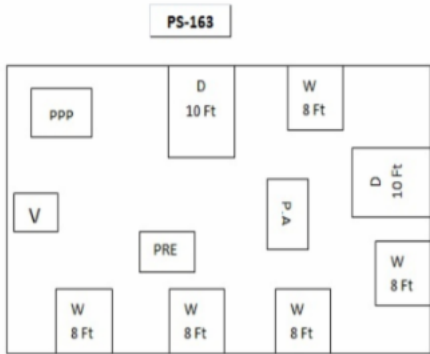

নির্বাচক নিবন্ধন আধিকারিকের স্বাক্ষর

Nazri Naksha

Google Map View

Polling Station Building Front View

Polling Station Front View

Cad View

Key MAP View

বিধানসভা নির্বাচনক্ষেত্রের নং, নাম : 192-পাণ্ডুয়া
ভাগ নং, নাম : 1-গাজিনা দাসপুর মুসলিমপাড়া