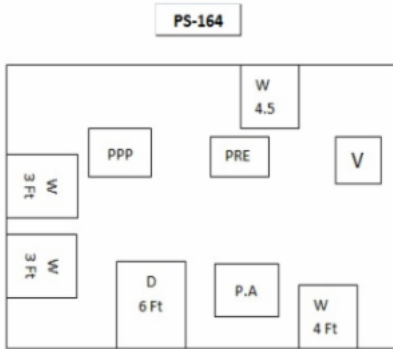

নির্বাচক নিবন্ধন আধিকারিকের স্বাক্ষর

Nazri Naksha

Google Map View

Polling Station Building Front View

Polling Station Front View

Cad View

Key MAP View

বিধানসভা নির্বাচনক্ষেত্রের নং, নাম : 192-পাণ্ডুয়া  
ভাগ নং, নাম : 1-গাজিনা দাসপুর মুসলমানপাড়া