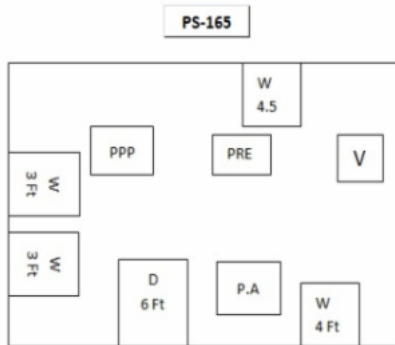

নির্বাচক নিবন্ধন আধিকারিকের স্বাক্ষর

Nazri Naksha

Google Map View

Polling Station Building Front View

Polling Station Front View

Cad View

Key MAP View

1 নাম : কীয়ারাম হেবরম পিতার নাম: সাগরাম হেবরম বাড়ির নং : n0003 বয়স : 49 লিঙ্গ : পুরুষ	DRW2638450 ফটো উপলব্ধ	2 নাম : রানুদেবী হেমব্রম স্বামীর নাম: কিয়ারাম হেমব্রম বাড়ির নং : n0002 বয়স : 40 লিঙ্গ : মহিলা	DRW2638443 ফটো উপলব্ধ	3 নাম : মারজিয়া খাতুন পিতার নাম: আব্দুল আলিম বাড়ির নং : n0227 বয়স : 37 লিঙ্গ : মহিলা	DRW2696391 ফটো উপলব্ধ
4 নাম : তসলিম বিবি স্বামীর নাম: সেখ লুৎফর রহমান বাড়ির নং : এন0170 বয়স : 34 লিঙ্গ : মহিলা	RVU2617249 ফটো উপলব্ধ	5 নাম : আলিয়া বিবি স্বামীর নাম: সেখ অজিবর রহমান বাড়ির নং : এন0164 বয়স : 44 লিঙ্গ : মহিলা	RVU2724680 ফটো উপলব্ধ	6 নাম : সেখ নাসিমউদ্দিন পিতার নাম: সেখ নাজীম উদ্দিন বাড়ির নং : এন0165 বয়স : 23 লিঙ্গ : পুরুষ	RVU2751352 ফটো উপলব্ধ
7 নাম : রজিয়া বিবি স্বামীর নাম: ফজলু রহমান বাড়ির নং : 896 বয়স : 30 লিঙ্গ : মহিলা	RVU2328581 ফটো উপলব্ধ	8 নাম : ইয়াসমিন বেগম স্বামীর নাম: হবীবর রহমান বাড়ির নং : N0164 বয়স : 39 লিঙ্গ : মহিলা	RVU2554624 ফটো উপলব্ধ	9 নাম : নজরুল হক পিতার নাম: আশরাফ আলি বাড়ির নং : এন0173 বয়স : 51 লিঙ্গ : পুরুষ	RVU2740843 ফটো উপলব্ধ
10 নাম : পায়েল কিস্কু স্বামীর নাম: সনাতন কিস্কু বাড়ির নং : এন0065 বয়স : 27 লিঙ্গ : মহিলা	NGB1992916 ফটো উপলব্ধ	11 নাম : লক্ষ্মী কিস্কু স্বামীর নাম: পিক্কু কিস্কু বাড়ির নং : এন0092 বয়স : 42 লিঙ্গ : মহিলা	AQT1140920 ফটো উপলব্ধ	12 নাম : শ্রাবনী কিস্কু স্বামীর নাম: কার্তিক কিস্কু বাড়ির নং : এন0155 বয়স : 27 লিঙ্গ : মহিলা	RVU2321701 ফটো উপলব্ধ
Q 13 নাম : সখী কেওড়া স্বামীর নাম: দিলীপ কেওড়া বাড়ির নং : এন0589 বয়স : 23 লিঙ্গ : মহিলা	RVU2751592 ফটো উপলব্ধ	14 নাম : রিজু কেওড়া পিতার নাম: বিশ্বনাথ কেওড়া বাড়ির নং : এন0105 বয়স : 23 লিঙ্গ : পুরুষ	RVU2617025 ফটো উপলব্ধ	15 নাম : রঘুনাথ কেওড়া পিতার নাম: বিনোদ কেওড়া বাড়ির নং : এন0105 বয়স : 44 লিঙ্গ : পুরুষ	RVU2617082 ফটো উপলব্ধ
16 নাম : শুভেন্দু কেওড়া পিতার নাম: শঙ্কর কেওড়া বাড়ির নং : N000 বয়স : 27 লিঙ্গ : পুরুষ	RVU2316362 ফটো উপলব্ধ	17 নাম : সুরজিত কেওড়া পিতার নাম: দিলীপ কেওড়া বাড়ির নং : n0224 বয়স : 26 লিঙ্গ : পুরুষ	RVU2306439 ফটো উপলব্ধ	18 নাম : অভিজীত কেওরা পিতার নাম: শ্যামল কেওরা বাড়ির নং : N000 বয়স : 25 লিঙ্গ : পুরুষ	RVU2551125 ফটো উপলব্ধ
19 নাম : সুরোজীত কেওরা পিতার নাম: শ্যামল কেওরা বাড়ির নং : N0100 বয়স : 27 লিঙ্গ : পুরুষ	RVU2551539 ফটো উপলব্ধ	20 নাম : নির্মল কোড়া পিতার নাম: প্রেমচাঁদ কোড়া বাড়ির নং : এন0134 বয়স : 23 লিঙ্গ : পুরুষ	RVU2617116 ফটো উপলব্ধ	21 নাম : বাপী কোড়া পিতার নাম: সুবল কোড়া বাড়ির নং : n0188 বয়স : 41 লিঙ্গ : পুরুষ	RVU2015543 ফটো উপলব্ধ
22 নাম : মামনি কোড়া স্বামীর নাম: বাপী কোড়া বাড়ির নং : n0188 বয়স : 33 লিঙ্গ : মহিলা	RVU2216505 ফটো উপলব্ধ	23 নাম : বুনু কোড়া স্বামীর নাম: জয়ন্ত কোড়া বাড়ির নং : n0228 বয়স : 27 লিঙ্গ : মহিলা	RVU2193316 ফটো উপলব্ধ	24 নাম : স্বপ্না খাঁ স্বামীর নাম: কিশোর খাঁ বাড়ির নং : এন0114 বয়স : 27 লিঙ্গ : মহিলা	RVU2321727 ফটো উপলব্ধ
25 নাম : চন্দনা খামারু স্বামীর নাম: দেবশীষ খামারু বাড়ির নং : n0001 বয়স : 44 লিঙ্গ : মহিলা	DRW2351633 ফটো উপলব্ধ	26 নাম : দেবশীষ খামারু পিতার নাম: নরেন্দ্র নাথ খামারু বাড়ির নং : n0001 বয়স : 47 লিঙ্গ : পুরুষ	DRW1754597 ফটো উপলব্ধ	27 নাম : শ্যমলী খামারু স্বামীর নাম: নরেন্দ্রনাথ খামারু বাড়ির নং : n0001 বয়স : 62 লিঙ্গ : মহিলা	WB/40/189/381110 ফটো উপলব্ধ
28 নাম : সঞ্জিতা দাস পিতার নাম: মোহন খামারু বাড়ির নং : n0001 বয়স : 39 লিঙ্গ : মহিলা	RVU1418086 ফটো উপলব্ধ	29 নাম : শিল্পা খামারু স্বামীর নাম: আশীষ খামারু বাড়ির নং : n0001 বয়স : 32 লিঙ্গ : মহিলা	RVU2015550 ফটো উপলব্ধ	30 নাম : আশীষ খামারু পিতার নাম: মোহন খামারু বাড়ির নং : n0001 বয়স : 44 লিঙ্গ : পুরুষ	RVU1779099 ফটো উপলব্ধ