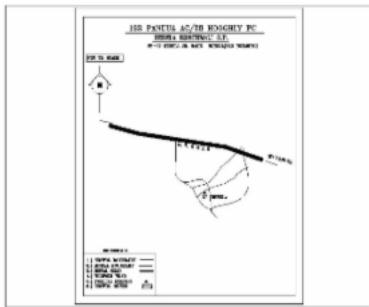

Nazri Naksha