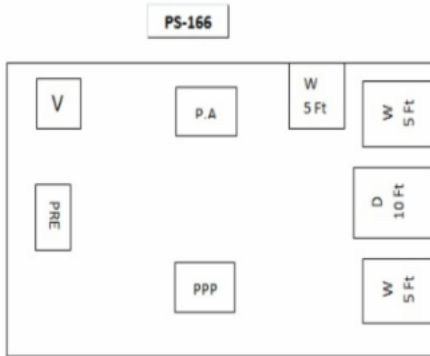

নির্বাচক নিবন্ধন আধিকারিকের স্বাক্ষর

Nazri Naksha

Google Map View

Polling Station Building Front View

Polling Station Front View

Cad View

Key MAP View

1 নাম : ফিরোজ আলি পিতার নাম: আসরাফ আলি বাড়ির নং : n0088 বয়স : 35 লিঙ্গ : পুরুষ	RVU1418862 ফটো উপলব্ধ	2 নাম : রবিয়ালনেসা স্বামীর নাম: আসরাফ বাড়ির নং : n0088 বয়স : 65 লিঙ্গ : মহিলা	RVU2416527 ফটো উপলব্ধ	3 নাম : সেখ সাবির হোসেন পিতার নাম: ওলী মহম্মদ বাড়ির নং : n0087 বয়স : 48 লিঙ্গ : পুরুষ	RVU1547439 ফটো উপলব্ধ
4 নাম : মাধবী মুখার্জী স্বামীর নাম: লক্ষীনারায়ন মুখার্জী বাড়ির নং : n0016 বয়স : 36 লিঙ্গ : মহিলা	RVU0747675 ফটো উপলব্ধ	5 নাম : লক্ষ্মী নারায়ন মুখার্জী পিতার নাম: রামপদ মুখার্জী বাড়ির নং : n0016 বয়স : 45 লিঙ্গ : পুরুষ	DRW2638914 ফটো উপলব্ধ	6 নাম : রুকসানা বিবি স্বামীর নাম: সেখ ইসমাইল বাড়ির নং : n0091 বয়স : 36 লিঙ্গ : মহিলা	NGB1261684 ফটো উপলব্ধ
7 নাম : সেখ ইসমাইল পিতার নাম: সেখ ইব্রাহিম বাড়ির নং : n0091 বয়স : 49 লিঙ্গ : পুরুষ	DRW1713122 ফটো উপলব্ধ	8 নাম : আব্দুল রেজ্জাক পিতার নাম: সেখ মেহের আলি বাড়ির নং : n0194 বয়স : 59 লিঙ্গ : পুরুষ	WB/40/189/090202 ফটো উপলব্ধ	9 নাম : সাকিনা খাতুন স্বামীর নাম: আব্দুল রেজ্জাক বাড়ির নং : n0193 বয়স : 49 লিঙ্গ : মহিলা	RVU1547397 ফটো উপলব্ধ
10 নাম : তাহামিনা বেগম স্বামীর নাম: লুৎফর রহমান বাড়ির নং : n0257 বয়স : 42 লিঙ্গ : মহিলা	DRW2690774 ফটো উপলব্ধ	11 নাম : মনোয়ারা বিবি স্বামীর নাম: আবদুল রহমান বাড়ির নং : n0161 বয়স : 68 লিঙ্গ : মহিলা	WB/40/189/384048 ফটো উপলব্ধ	12 নাম : আবদুল রহমান পিতার নাম: আবদুল গেনি বাড়ির নং : n0161 বয়স : 76 লিঙ্গ : পুরুষ	WB/40/189/384518 ফটো উপলব্ধ
13 নাম : বামাচরণ পালধী পিতার নাম: চিত্তরঞ্জন পালধী বাড়ির নং : n0160 বয়স : 44 লিঙ্গ : পুরুষ	DRW2639276 ফটো উপলব্ধ	14 নাম : সরিফা খাতুন স্বামীর নাম: সেখ আমির আলি বাড়ির নং : n0160 বয়স : 43 লিঙ্গ : মহিলা	RVU2016087 ফটো উপলব্ধ	15 নাম : সেখ আমির আলি পিতার নাম: আব্দুল জলিলি বাড়ির নং : n0160 বয়স : 51 লিঙ্গ : পুরুষ	RVU1418763 ফটো উপলব্ধ
16 নাম : খাতুন ফিরোজা স্বামীর নাম: জাহাঙ্গীর শেখ বাড়ির নং : n0160 বয়স : 56 লিঙ্গ : মহিলা	RVU2435295 ফটো উপলব্ধ	17 নাম : সেখ সারুফ হোসেন পিতার নাম: সেখ জাহাঙ্গীর বাড়ির নং : n0160 বয়স : 32 লিঙ্গ : পুরুষ	RVU1903830 ফটো উপলব্ধ	18 নাম : জাহানারা বিবি স্বামীর নাম: আব্দুল জলিল বাড়ির নং : n0160 বয়স : 75 লিঙ্গ : মহিলা	WB/40/189/384466 ফটো উপলব্ধ
19 নাম : সালেহা খাতুন স্বামীর নাম: গোলাম মহিউদ্দিন বাড়ির নং : n0166 বয়স : 74 লিঙ্গ : মহিলা	WB/40/189/384047 ফটো উপলব্ধ	20 নাম : আয়েশা সুলতানা স্বামীর নাম: গোলাম নিজামুদ্দিন বাড়ির নং : n0166 বয়স : 43 লিঙ্গ : মহিলা	DRW2114890 ফটো উপলব্ধ	21 নাম : গোলাম নিজামুদ্দিন পিতার নাম: গোলাম মহিউদ্দিন বাড়ির নং : n0166 বয়স : 55 লিঙ্গ : পুরুষ	WB/40/189/384319 ফটো উপলব্ধ
22 নাম : আসমাতারা বিবি স্বামীর নাম: আব্দুল জলিল বাড়ির নং : n0162 বয়স : 45 লিঙ্গ : মহিলা	DRW2558831 ফটো উপলব্ধ	23 নাম : নাজমুন নাহার স্বামীর নাম: সেখ সাজাহান বাড়ির নং : এন0316 বয়স : 55 লিঙ্গ : মহিলা	RVU2321578 ফটো উপলব্ধ	24 নাম : কনকলাল অধিকারী পিতার নাম: বিনোদ অধিকারী বাড়ির নং : N0 বয়স : 41 লিঙ্গ : পুরুষ	DRW2677771 ফটো উপলব্ধ
25 নাম : সাবিনা বিবি স্বামীর নাম: সেখ গিয়াস উদ্দিন বাড়ির নং : n0161 বয়স : 39 লিঙ্গ : মহিলা	DRW2481232 ফটো উপলব্ধ	26 নাম : নূরুল হোসেন পিতার নাম: ওলি মহম্মদ বাড়ির নং : n0087 বয়স : 59 লিঙ্গ : পুরুষ	DRW0766758 ফটো উপলব্ধ	27 নাম : সেখ গিয়াসউদ্দিন পিতার নাম: আব্দুল রহমান সেখ বাড়ির নং : এন0161 বয়স : 47 লিঙ্গ : পুরুষ	RVU1652643 ফটো উপলব্ধ
28 নাম : সেখ সাহিল উদ্দিন পিতার নাম: সেখ গিয়াস উদ্দিন বাড়ির নং : এন0161 বয়স : 20 লিঙ্গ : পুরুষ	RVU2886026 ফটো উপলব্ধ	29 নাম : সেখ নাসিফুল পিতার নাম: নূর ইসলাম বাড়ির নং : এন0240 বয়স : 23 লিঙ্গ : পুরুষ	RVU2618056 ফটো উপলব্ধ	30 নাম : সেখ হাবিব পিতার নাম: আব্দুল রেজ্জাক বাড়ির নং : এন0194 বয়স : 23 লিঙ্গ : পুরুষ	RVU2618098 ফটো উপলব্ধ