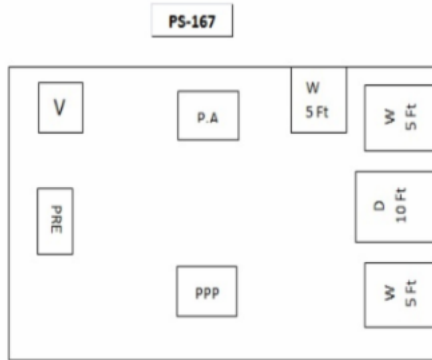

নির্বাচক নিবন্ধন আধিকারিকের স্বাক্ষর

Nazri Naksha

Google Map View

Polling Station Building Front View

Polling Station Front View

Cad View

Key MAP View

1 নাম : রুমি মালিক মায়ের নাম: বিমলা মালিক বাড়ির নং : n0064 বয়স : 40 লিঙ্গ : মহিলা	RVU0746966 ফটো উপলব্ধ	2 নাম : কৃষ্ণা মালিক স্বামীর নাম: সঞ্জিত মালিক বাড়ির নং : n0064 বয়স : 34 লিঙ্গ : মহিলা	RVU2117257 ফটো উপলব্ধ	3 নাম : বিবেকানন্দ ঘোষ পিতার নাম: অরুণকুমার ঘোষ বাড়ির নং : n0186 বয়স : 46 লিঙ্গ : পুরুষ	DRW2639201 ফটো উপলব্ধ
4 নাম : সোমনাথ ঘোষ পিতার নাম: অরুণ কুমার ঘোষ বাড়ির নং : n0185 বয়স : 47 লিঙ্গ : পুরুষ	DRW2639193 ফটো উপলব্ধ	5 নাম : মীতা দুর্লভ স্বামীর নাম: সঞ্জিত দুর্লভ বাড়ির নং : n0064 বয়স : 36 লিঙ্গ : মহিলা	RVU1547082 ফটো উপলব্ধ	6 নাম : সঞ্জিত দুর্লভ পিতার নাম: অনিল দুর্লভ বাড়ির নং : n0064 বয়স : 47 লিঙ্গ : পুরুষ	DRW1715234 ফটো উপলব্ধ
7 নাম : সদানন্দ মালিক মায়ের নাম: নোয়াবালা মালিক বাড়ির নং : n0064 বয়স : 50 লিঙ্গ : পুরুষ	DRW2642221 ফটো উপলব্ধ	8 নাম : সোমনাথ মালিক পিতার নাম: মাধাই মালিক বাড়ির নং : n0064 বয়স : 46 লিঙ্গ : পুরুষ	DRW1715333 ফটো উপলব্ধ	9 নাম : সঞ্জিত মালিক মায়ের নাম: বিমলা মালিক বাড়ির নং : n0064 বয়স : 37 লিঙ্গ : পুরুষ	DRW2639250 ফটো উপলব্ধ
10 নাম : নীলকান্ত ঘোষ পিতার নাম: অরুণ কুমার ঘোষ বাড়ির নং : n0155 বয়স : 55 লিঙ্গ : পুরুষ	DRW2639177 ফটো উপলব্ধ	11 নাম : কল্যান ঘোষ পিতার নাম: অরুণকুমার ঘোষ বাড়ির নং : n0187 বয়স : 51 লিঙ্গ : পুরুষ	DRW2639219 ফটো উপলব্ধ	12 নাম : মৌমিতা ঘোষ স্বামীর নাম: নীলকান্ত ঘোষ বাড়ির নং : n0181 বয়স : 45 লিঙ্গ : মহিলা	DRW2639185 ফটো উপলব্ধ
13 নাম : তনুমিতা ঘোষ স্বামীর নাম: কল্যান ঘোষ বাড়ির নং : n0187 বয়স : 42 লিঙ্গ : মহিলা	RVU0743500 ফটো উপলব্ধ	14 নাম : অতনু কিস্কু পিতার নাম: কারু কিস্কু বাড়ির নং : এন0500 বয়স : 21 লিঙ্গ : পুরুষ	RVU2786598 ফটো উপলব্ধ	15 নাম : রিতা কিস্কু স্বামীর নাম: সমর কিস্কু বাড়ির নং : এন0501 বয়স : 22 লিঙ্গ : মহিলা	RVU2786994 ফটো উপলব্ধ
16 নাম : সোনালী কিস্কু স্বামীর নাম: অমর কিস্কু বাড়ির নং : n0086 বয়স : 28 লিঙ্গ : মহিলা	RVU2117323 ফটো উপলব্ধ	17 নাম : যমুনা কিস্কু স্বামীর নাম: সঞ্জিত কিস্কু বাড়ির নং : n0086 বয়স : 31 লিঙ্গ : মহিলা	RVU1903756 ফটো উপলব্ধ	18 নাম : শুকলাল কিস্কু পিতার নাম: জিতেন কিস্কু বাড়ির নং : n0086 বয়স : 36 লিঙ্গ : পুরুষ	RVU1419050 ফটো উপলব্ধ
19 নাম : সুশীল কিস্কু পিতার নাম: জীতেন কিস্কু বাড়ির নং : n0086 বয়স : 31 লিঙ্গ : পুরুষ	RVU1903590 ফটো উপলব্ধ	20 নাম : পোটোল কিস্কু স্বামীর নাম: জীতেন কিস্কু বাড়ির নং : n0086 বয়স : 52 লিঙ্গ : মহিলা	WB/40/189/384529 ফটো উপলব্ধ	21 নাম : রূপালী কিস্কু স্বামীর নাম: কারু কিস্কু বাড়ির নং : n0086 বয়স : 41 লিঙ্গ : মহিলা	DRW2351815 ফটো উপলব্ধ
22 নাম : কারু কিস্কু পিতার নাম: সুরাই কিস্কু বাড়ির নং : n0086 বয়স : 52 লিঙ্গ : পুরুষ	WB/40/189/384184 ফটো উপলব্ধ	23 নাম : হীরা কিস্কু স্বামীর নাম: সত্যনারায়ন কিস্কু বাড়ির নং : n0086 বয়স : 61 লিঙ্গ : মহিলা	WB/40/189/384532 ফটো উপলব্ধ	24 নাম : সমর কিস্কু পিতার নাম: মহেশ্বর কিস্কু বাড়ির নং : n0086 বয়স : 36 লিঙ্গ : পুরুষ	RVU1547330 ফটো উপলব্ধ
25 নাম : অমর কিস্কু পিতার নাম: মহেশ্বর কিস্কু বাড়ির নং : n0086 বয়স : 39 লিঙ্গ : পুরুষ	DRW2481257 ফটো উপলব্ধ	26 নাম : কালোমনি কিস্কু স্বামীর নাম: মহেশ্বর কিস্কু বাড়ির নং : n0086 বয়স : 56 লিঙ্গ : মহিলা	WB/40/189/384531 ফটো উপলব্ধ	27 নাম : মহেশ্বর কিস্কু পিতার নাম: বুড়ো কিস্কু বাড়ির নং : n0086 বয়স : 61 লিঙ্গ : পুরুষ	WB/40/189/384264 ফটো উপলব্ধ
28 নাম : মধুবালা কীর্তনীয়া স্বামীর নাম: কালিপদ কীর্তনীয়া বাড়ির নং : n0017 বয়স : 76 লিঙ্গ : মহিলা	WB/40/189/384019 ফটো উপলব্ধ	29 নাম : অপর্ণা কীর্তনীয়া স্বামীর নাম: পঞ্চানন কীর্তনীয়া বাড়ির নং : n0017 বয়স : 51 লিঙ্গ : মহিলা	WB/40/189/384059 ফটো উপলব্ধ	30 নাম : সঙ্গীতা চৌধুরী কীর্তনীয়া স্বামীর নাম: বিশুজিৎ কীর্তনীয়া বাড়ির নং : এন0060 বয়স : 29 লিঙ্গ : মহিলা	ANS2216935 ফটো উপলব্ধ