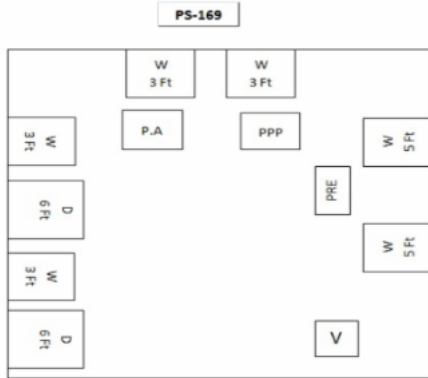

নির্বাচক নিবন্ধন আধিকারিকের স্বাক্ষর

Nazri Naksha

Google Map View

Polling Station Building Front View

Polling Station Front View

Cad View

Key MAP View

1 নাম : মোসাম্মত সাদিকুলতানা স্বামীর নাম : আব্দুল হক বাড়ির নং : n0212 বয়স : 45 লিঙ্গ : মহিলা	RVU1653427 ফটো উপলব্ধ	2 নাম : সেখ আব্দুর রউফ পিতার নাম : আব্দুর রহিম বাড়ির নং : n0212 বয়স : 73 লিঙ্গ : পুরুষ	WB/40/189/387276 ফটো উপলব্ধ	3 নাম : সুলতানা বেগম পিতার নাম : সেখ সুলতান বাড়ির নং : n0198 বয়স : 38 লিঙ্গ : মহিলা	RVU1653450 ফটো উপলব্ধ
4 নাম : রেহেনা সুলতানা স্বামীর নাম : সেখ ইসলাম আলি বাড়ির নং : n0198 বয়স : 45 লিঙ্গ : মহিলা	DRW2639599 ফটো উপলব্ধ	5 নাম : সুভাষ দাস পিতার নাম : কার্তিক দাস বাড়ির নং : n0019 বয়স : 49 লিঙ্গ : পুরুষ	RVU0754051 ফটো উপলব্ধ	6 নাম : রওশানারা বেগম স্বামীর নাম : সাহাজান সেখ বাড়ির নং : n0216 বয়স : 43 লিঙ্গ : মহিলা	RVU0759159 ফটো উপলব্ধ
7 নাম : খাতুন আলোমা স্বামীর নাম : সেখ মনসুর আলি আলোমা বাড়ির নং : n0220 বয়স : 53 লিঙ্গ : মহিলা	WB/40/189/387768 ফটো উপলব্ধ	8 নাম : সেখ আসরফ আলি পিতার নাম : লুতফার রহমান বাড়ির নং : n0182 বয়স : 63 লিঙ্গ : পুরুষ	WB/40/189/387763 ফটো উপলব্ধ	9 নাম : বিবি আজমিরা স্বামীর নাম : আব্দুল ওহাব আজমিরা বাড়ির নং : 473 বয়স : 63 লিঙ্গ : মহিলা	WB/40/189/387399 ফটো উপলব্ধ
10 নাম : সালমা বেগম স্বামীর নাম : ফিরোজ উদ্দিন বাড়ির নং : n0182 বয়স : 36 লিঙ্গ : মহিলা	RVU1288554 ফটো উপলব্ধ	11 নাম : ফিরোজ উদ্দিন পিতার নাম : সিরাজুল হক বাড়ির নং : n0182 বয়স : 43 লিঙ্গ : পুরুষ	RVU1288513 ফটো উপলব্ধ	12 নাম : সিরাজুল হক পিতার নাম : সেখ আবদুল রহিম বাড়ির নং : n0182 বয়স : 67 লিঙ্গ : পুরুষ	RVU2400505 ফটো উপলব্ধ
13 নাম : মোনোয়ারা বিবি স্বামীর নাম : সেখ এসা হক বাড়ির নং : n0182 বয়স : 79 লিঙ্গ : মহিলা	WB/40/189/387211 ফটো উপলব্ধ	14 নাম : সেখ বাদশা পিতার নাম : সেখ আনসার আলি বাড়ির নং : n0250 বয়স : 35 লিঙ্গ : পুরুষ	RVU1905116 ফটো উপলব্ধ	15 নাম : সাবিনা বিবি স্বামীর নাম : সেখ বাদশা বাড়ির নং : n0250 বয়স : 37 লিঙ্গ : মহিলা	RVU1905108 ফটো উপলব্ধ
16 নাম : সরিফুল ইসলাম পিতার নাম : সেখ ইব্রাহিম বাড়ির নং : n0237 বয়স : 32 লিঙ্গ : পুরুষ	RVU1780998 ফটো উপলব্ধ	17 নাম : সেখ সোহেল উদ্দিন পিতার নাম : সেখ নাসির উদ্দিন বাড়ির নং : n0186 বয়স : 29 লিঙ্গ : পুরুষ	RVU2016624 ফটো উপলব্ধ	18 নাম : বেগম কোহিনূর স্বামীর নাম : নাসির উদ্দিন কোহিনূর বাড়ির নং : n0186 বয়স : 51 লিঙ্গ : মহিলা	WB/40/189/387218 ফটো উপলব্ধ
19 নাম : সেখ নাসির উদ্দিন পিতার নাম : সেখ আব্দুল রহিম বাড়ির নং : n0186 বয়স : 59 লিঙ্গ : পুরুষ	WB/40/189/387158 ফটো উপলব্ধ	20 নাম : সেখ সামসুল হক পিতার নাম : সেখ আব্দুল রহিম বাড়ির নং : n0184 বয়স : 65 লিঙ্গ : পুরুষ	WB/40/189/387493 ফটো উপলব্ধ	21 নাম : বৈদ্যনাথ কিস্কু পিতার নাম : কৈদো কিস্কু বাড়ির নং : n0182 বয়স : 32 লিঙ্গ : পুরুষ	RVU1780717 ফটো উপলব্ধ
22 নাম : সেখ আসাদুল হক পিতার নাম : সেখ আসরফ আলি বাড়ির নং : n0182 বয়স : 34 লিঙ্গ : পুরুষ	RVU1548064 ফটো উপলব্ধ	23 নাম : বেগম গুলসাহানারা স্বামীর নাম : সেখ ইব্রাহিম গুলসাহানারা বাড়ির নং : n0191 বয়স : 53 লিঙ্গ : মহিলা	WB/40/189/387215 ফটো উপলব্ধ	24 নাম : ঝর্ণা দাস স্বামীর নাম : সুভাষ দাস বাড়ির নং : n0019 বয়স : 45 লিঙ্গ : মহিলা	RVU0754069 ফটো উপলব্ধ
25 নাম : সেরিনা সুলতানা স্বামীর নাম : সেখ সাহানাওয়াজ বাড়ির নং : n0178 বয়স : 33 লিঙ্গ : মহিলা	RVU1780865 ফটো উপলব্ধ	26 নাম : মঞ্জু শূনা বেগম স্বামীর নাম : আব্দুল অহিদ বাড়ির নং : n0178 বয়স : 61 লিঙ্গ : মহিলা	WB/40/189/387281 ফটো উপলব্ধ	27 নাম : আব্দুল অহিদ পিতার নাম : আব্দুল গফুর বাড়ির নং : n0178 বয়স : 69 লিঙ্গ : পুরুষ	WB/40/189/387085 ফটো উপলব্ধ
28 নাম : সেলিনা সেখ স্বামীর নাম : ইয়াসিন সেখ বাড়ির নং : n0175 বয়স : 38 লিঙ্গ : মহিলা	RVU2016764 ফটো উপলব্ধ	29 নাম : তৈয়েবা খাতুন স্বামীর নাম : আব্দুল কাদের বাড়ির নং : n0175 বয়স : 66 লিঙ্গ : মহিলা	WB/40/189/387319 ফটো উপলব্ধ	30 নাম : আব্দুল কাদের পিতার নাম : আব্দুল রহমান বাড়ির নং : n0175 বয়স : 72 লিঙ্গ : পুরুষ	RVU2908382 ফটো উপলব্ধ