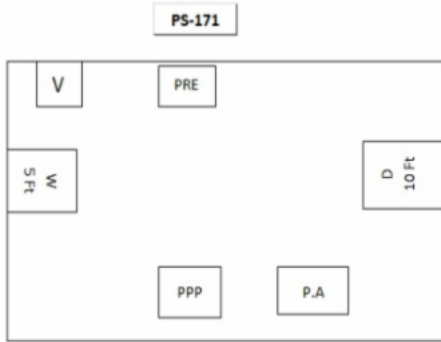

নির্বাচক নিবন্ধন আধিকারিকের স্বাক্ষর

Nazri Naksha

Google Map View

Polling Station Building Front View

Polling Station Front View

Cad View

Key MAP View

1 নাম : শ্রবন ঘোষ পিতার নাম: সতীশ চন্দ্র ঘোষ বাড়ির নং : N0086 বয়স : 46 লিঙ্গ : পুরুষ	RVU2521052 ফটো উপলব্ধ	2 নাম : গজেন টুডু পিতার নাম: চুনু টুডু বাড়ির নং : n0040 বয়স : 46 লিঙ্গ : পুরুষ	RVU2249837 ফটো উপলব্ধ	3 নাম : বুদ্ধদেব টুডু পিতার নাম: কাবুল টুডু বাড়ির নং : n0052 বয়স : 32 লিঙ্গ : পুরুষ	RVU1905678 ফটো উপলব্ধ
4 নাম : বিদেশী টুডু স্বামীর নাম: পুঞ্জী টুডু বাড়ির নং : n0040 বয়স : 61 লিঙ্গ : মহিলা	RVU1905751 ফটো উপলব্ধ	5 নাম : সুন্দরী টুডু স্বামীর নাম: কার্তিক টুডু বাড়ির নং : n0040 বয়স : 57 লিঙ্গ : মহিলা	RVU1494590 ফটো উপলব্ধ	6 নাম : কার্তিক টুডু পিতার নাম: শৈল টুডু বাড়ির নং : n0040 বয়স : 65 লিঙ্গ : পুরুষ	RVU1494608 ফটো উপলব্ধ
7 নাম : জীতেন টুডু পিতার নাম: চুটকু টুডু বাড়ির নং : n0040 বয়স : 36 লিঙ্গ : পুরুষ	RVU0763698 ফটো উপলব্ধ	8 নাম : মোসুমী টুডু স্বামীর নাম: বুকাই টুডু বাড়ির নং : n0040 বয়স : 31 লিঙ্গ : মহিলা	RVU2017259 ফটো উপলব্ধ	9 নাম : বুকাই টুডু পিতার নাম: চুটকু টুডু বাড়ির নং : n0040 বয়স : 49 লিঙ্গ : পুরুষ	DRW0787671 ফটো উপলব্ধ
10 নাম : রাইমনি টুডু স্বামীর নাম: রাজেন টুডু বাড়ির নং : n0040 বয়স : 43 লিঙ্গ : মহিলা	DRW1756311 ফটো উপলব্ধ	11 নাম : রাজেন টুডু পিতার নাম: চুটকু টুডু বাড়ির নং : n0040 বয়স : 51 লিঙ্গ : পুরুষ	WB/40/189/393641 ফটো উপলব্ধ	12 নাম : বাজেন টুডু পিতার নাম: নারায়ন টুডু বাড়ির নং : n0021 বয়স : 50 লিঙ্গ : পুরুষ	WB/40/189/393030 ফটো উপলব্ধ
13 নাম : রিনা টুডু পিতার নাম: রাজেন টুডু বাড়ির নং : 0040 বয়স : 24 লিঙ্গ : মহিলা	RVU2539815 ফটো উপলব্ধ	14 নাম : মহাদেব হাঁসদা পিতার নাম: নবীন হাঁসদা বাড়ির নং : n0040 বয়স : 27 লিঙ্গ : পুরুষ	RVU2217784 ফটো উপলব্ধ	15 নাম : বেলমনি হাঁসদা স্বামীর নাম: নবীন হাঁসদা বাড়ির নং : n0040 বয়স : 59 লিঙ্গ : মহিলা	DRW2640415 ফটো উপলব্ধ
16 নাম : উমা হাঁসদা স্বামীর নাম: মহদেব হাঁসদা বাড়ির নং : এন0040 বয়স : 25 লিঙ্গ : মহিলা	NGB2170454 ফটো উপলব্ধ	17 নাম : কৃষ্ণ টুডু পিতার নাম: কার্তিক টুডু বাড়ির নং : n0040 বয়স : 38 লিঙ্গ : পুরুষ	RVU1494541 ফটো উপলব্ধ	18 নাম : রিনি দাস স্বামীর নাম: শুভ দাস বাড়ির নং : N0102 বয়স : 24 লিঙ্গ : মহিলা	RVU2523470 ফটো উপলব্ধ
19 নাম : কার্তিক পরামানিক পিতার নাম: নেপাল পরামানিক বাড়ির নং : এন0062 বয়স : 66 লিঙ্গ : পুরুষ	RVU2694701 ফটো উপলব্ধ	20 নাম : মেনকা পরামানিক স্বামীর নাম: কার্তিক পরামানিক বাড়ির নং : n0058 বয়স : 55 লিঙ্গ : মহিলা	RVU2694727 ফটো উপলব্ধ	21 নাম : শিখা বাউলদাস স্বামীর নাম: জয়ন্ত বাউলদাস বাড়ির নং : n0001 বয়স : 48 লিঙ্গ : মহিলা	DRW2354876 ফটো উপলব্ধ
22 নাম : লকিন্দর বাস্কো পিতার নাম: সনাতন বাস্কো বাড়ির নং : n0025 বয়স : 39 লিঙ্গ : পুরুষ	RVU0763763 ফটো উপলব্ধ	23 নাম : কাজল বাস্কো স্বামীর নাম: পাহাড় বাস্কো বাড়ির নং : n0029 বয়স : 67 লিঙ্গ : মহিলা	RVU2622835 ফটো উপলব্ধ	24 নাম : রবীন বাস্কো পিতার নাম: পাহাড় বাস্কো বাড়ির নং : n0029 বয়স : 43 লিঙ্গ : পুরুষ	DRW2354926 ফটো উপলব্ধ
25 নাম : শর্মিষ্ঠা বিশ্বাস স্বামীর নাম: অনুপকুমার বিশ্বাস বাড়ির নং : N0080 বয়স : 27 লিঙ্গ : মহিলা	RVU2529485 ফটো উপলব্ধ	26 নাম : যমুনা মুরমু সরেন স্বামীর নাম: শ্যামসুন্দর মুরমু বাড়ির নং : n0027 বয়স : 39 লিঙ্গ : মহিলা	DRW2645190 ফটো উপলব্ধ	27 নাম : গিরিমনি মুরমু পিতার নাম: গাবুই মুরমু বাড়ির নং : n0012 বয়স : 50 লিঙ্গ : মহিলা	RVU2768018 ফটো উপলব্ধ
28 নাম : সুর্য শেখর মুরমু পিতার নাম: শ্যাম সুন্দর মুরমু বাড়ির নং : এন0400 বয়স : 21 লিঙ্গ : পুরুষ	RVU2775997 ফটো উপলব্ধ	29 নাম : সোনামনি মুরমু স্বামীর নাম: দলারা মুরমু বাড়ির নং : n0045 বয়স : 45 লিঙ্গ : মহিলা	RVU2469864 ফটো উপলব্ধ	30 নাম : রুমা মাণ্ডি স্বামীর নাম: নবীন মাণ্ডি বাড়ির নং : n0007 বয়স : 43 লিঙ্গ : মহিলা	DRW1755164 ফটো উপলব্ধ