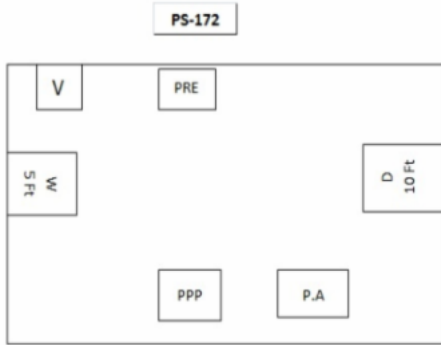

নির্বাচক নিবন্ধন আধিকারিকের স্বাক্ষর

Nazri Naksha

Google Map View

Polling Station Building Front View

Polling Station Front View

Cad View

Key MAP View

বিধানসভা নির্বাচনক্ষেত্রের নং, নাম : 192-পাণ্ডুয়া
ভাগ নং, নাম : 1-পাকড়ী (ঘোষালপাড়)