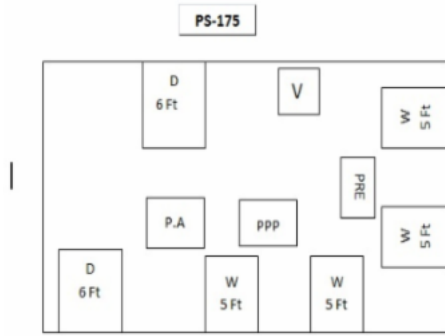

নির্বাচক নিবন্ধন আধিকারিকের স্বাক্ষর

Nazri Naksha

Google Map View

Polling Station Building Front View

Polling Station Front View

Cad View

Key MAP View

1 নাম : নাসিমা খাতুন বিবি স্বামীর নাম: সেখ সুলতান আলি বাড়ির নং : n0087 বয়স : 34 লিঙ্গ : মহিলা	RVU1782713 ফটো উপলব্ধ	2 নাম : সেখ সুলতান আলী পিতার নাম: সেখ রসিদ আলী বাড়ির নং : n0087 বয়স : 41 লিঙ্গ : পুরুষ	RVU1549096 ফটো উপলব্ধ	3 নাম : সেখ বাবর আলি পিতার নাম: সেখ রসিদ আলি বাড়ির নং : n0087 বয়স : 43 লিঙ্গ : পুরুষ	RVU2018810 ফটো উপলব্ধ
4 নাম : আনোয়ারা বিবি স্বামীর নাম: সেখ রসিদ আলি বাড়ির নং : n0087 বয়স : 71 লিঙ্গ : মহিলা	RVU2950293 ফটো উপলব্ধ	5 নাম : সেখ নাজির উদ্দিন পিতার নাম: রবিয়াল হক বাড়ির নং : n0085 বয়স : 39 লিঙ্গ : পুরুষ	RVU0780189 ফটো উপলব্ধ	6 নাম : সেখ জুমুর আলী পিতার নাম: সেখ আমের আলী বাড়ির নং : n0085 বয়স : 43 লিঙ্গ : পুরুষ	RVU1655026 ফটো উপলব্ধ
7 নাম : আচিয়াবিবি স্বামীর নাম: আমেরআলী বাড়ির নং : n0085 বয়স : 81 লিঙ্গ : মহিলা	RVU2952208 ফটো উপলব্ধ	8 নাম : মোজাম্মেল হক পিতার নাম: আহাদবক্স হক বাড়ির নং : n0089 বয়স : 73 লিঙ্গ : পুরুষ	WB/40/189/399511 ফটো উপলব্ধ	9 নাম : আনোয়ারাবিবি স্বামীর নাম: মোজাম্মেল বাড়ির নং : n0089 বয়স : 63 লিঙ্গ : মহিলা	WB/40/189/399482 ফটো উপলব্ধ
10 নাম : রেহেনা বিবি স্বামীর নাম: আবদুল সেলিম বাড়ির নং : n0077 বয়স : 46 লিঙ্গ : মহিলা	DRW2560720 ফটো উপলব্ধ	11 নাম : নুরজাহান বিবি স্বামীর নাম: নইম আবদুল বাড়ির নং : n0075 বয়স : 43 লিঙ্গ : মহিলা	DRW2357929 ফটো উপলব্ধ	12 নাম : সামসুন্নেসা বিবি স্বামীর নাম: আব্দুল রৌফ বাড়ির নং : n0075 বয়স : 76 লিঙ্গ : মহিলা	RVU2467496 ফটো উপলব্ধ
13 নাম : আব্দুল রহিম পিতার নাম: সেখ ইসমাইল হক বাড়ির নং : n0083 বয়স : 36 লিঙ্গ : পুরুষ	RVU2018703 ফটো উপলব্ধ	14 নাম : ইসমাতারাবিবি স্বামীর নাম: সেখ সামসুল হক বাড়ির নং : n0083 বয়স : 56 লিঙ্গ : মহিলা	WB/40/189/399456 ফটো উপলব্ধ	15 নাম : নাজিমা বিবি স্বামীর নাম: সেখ সামসুদ্দিন বাড়ির নং : n0021 বয়স : 38 লিঙ্গ : মহিলা	DRW2702827 ফটো উপলব্ধ
16 নাম : নাজরুল মন্ডল পিতার নাম: সেখ ইসমাইল মন্ডল বাড়ির নং : n0021 বয়স : 40 লিঙ্গ : পুরুষ	DRW2358463 ফটো উপলব্ধ	17 নাম : সেখ ইসমাইল মন্ডল পিতার নাম: আব্দুল মালেক বাড়ির নং : n0021 বয়স : 68 লিঙ্গ : পুরুষ	WB/40/189/399807 ফটো উপলব্ধ	18 নাম : কচিমন বিবি স্বামীর নাম: সেখ মোকাজ্জ আলী বাড়ির নং : n0021 বয়স : 73 লিঙ্গ : মহিলা	WB/40/189/399005 ফটো উপলব্ধ
19 নাম : সেরিনা বিবি স্বামীর নাম: আব্দুল নাজিম বাড়ির নং : n0025 বয়স : 37 লিঙ্গ : মহিলা	DRW2646313 ফটো উপলব্ধ	20 নাম : আজিজা খাতুন স্বামীর নাম: সেখ আজহার উদ্দিন বাড়ির নং : n0025 বয়স : 35 লিঙ্গ : মহিলা	RVU1638568 ফটো উপলব্ধ	21 নাম : সেখ আজহার উদ্দিন পিতার নাম: আব্দুল আজিম বাড়ির নং : n0025 বয়স : 37 লিঙ্গ : পুরুষ	RVU1422690 ফটো উপলব্ধ
22 নাম : মানসুরা বিবি স্বামীর নাম: আব্দুল আজিম বাড়ির নং : n0025 বয়স : 49 লিঙ্গ : মহিলা	RVU2435352 ফটো উপলব্ধ	23 নাম : আব্দুল ফারুক পিতার নাম: আব্দুল মান্নান বাড়ির নং : n0025 বয়স : 29 লিঙ্গ : পুরুষ	RVU2018620 ফটো উপলব্ধ	24 নাম : তছুরা বিবি স্বামীর নাম: আব্দুল মান্নান বাড়ির নং : n0025 বয়স : 53 লিঙ্গ : মহিলা	RVU2431112 ফটো উপলব্ধ
25 নাম : আব্দুল মান্নান পিতার নাম: আব্দুল রসিদ বাড়ির নং : n0025 বয়স : 62 লিঙ্গ : পুরুষ	RVU2431310 ফটো উপলব্ধ	26 নাম : মহম্মদ রফিক পিতার নাম: আব্দুল রসিদ বাড়ির নং : n0025 বয়স : 66 লিঙ্গ : পুরুষ	RVU2431195 ফটো উপলব্ধ	27 নাম : ইমরান আলী পিতার নাম: মাজেদ আলী বাড়ির নং : n0030 বয়স : 31 লিঙ্গ : পুরুষ	RVU1907567 ফটো উপলব্ধ
28 নাম : আব্দুল রহিম পিতার নাম: মাজেদ আলী বাড়ির নং : n0030 বয়স : 36 লিঙ্গ : পুরুষ	RVU1907575 ফটো উপলব্ধ	29 নাম : আলোমা বিবি স্বামীর নাম: আবদুল আলিম বাড়ির নং : n0076 বয়স : 50 লিঙ্গ : মহিলা	RVU2429629 ফটো উপলব্ধ	30 নাম : জাহানারা বিবি স্বামীর নাম: আব্দুল করিম বাড়ির নং : n0131 বয়স : 43 লিঙ্গ : মহিলা	RVU1289172 ফটো উপলব্ধ