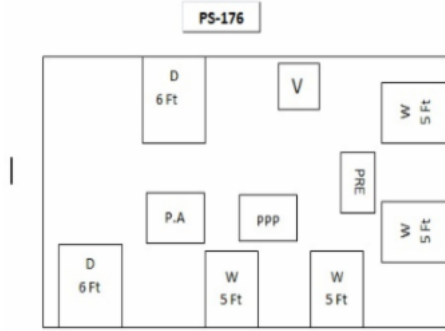

নির্বাচক নিবন্ধন আধিকারিকের স্বাক্ষর

Nazri Naksha

Google Map View

Polling Station Building Front View

Polling Station Front View

Cad View

Key MAP View

বিধানসভা নির্বাচনক্ষেত্রের নং, নাম : 192-পাণ্ডুয়া
ভাগ নং, নাম : 1-বেঙ্গপাড়া