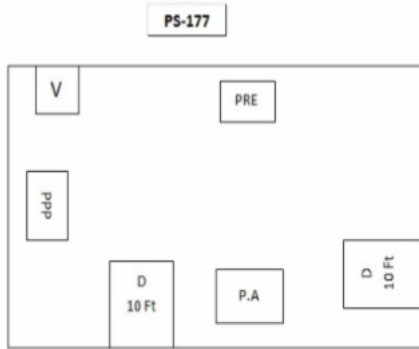

নির্বাচক নিবন্ধন আধিকারিকের স্বাক্ষর

Nazri Naksha

Google Map View

Polling Station Building Front View

Polling Station Front View

Cad View

Key MAP View

বিধানসভা নির্বাচনক্ষেত্রের নং, নাম : 192-পাণ্ডুয়া  
ভাগ নং, নাম : 1-শিবরাই