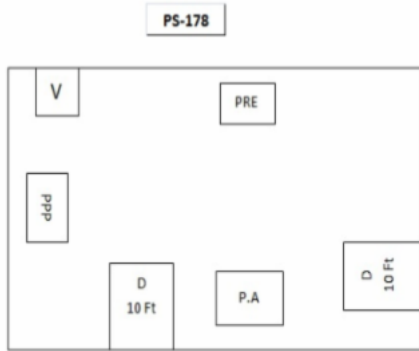

নির্বাচক নিবন্ধন আধিকারিকের স্বাক্ষর

Nazri Naksha

Google Map View

Polling Station Building Front View

Polling Station Front View

Cad View

Key MAP View

1 নাম : দিবস সমাদার পিতার নাম: দিলীপ সমাদার বাড়ির নং : n0069 বয়স : 39 লিঙ্গ : পুরুষ	DRW2641439 ফটো উপলব্ধ	Q 2 নাম : দীপঙ্কর করাতী পিতার নাম: দিলীপ কুমার করাতী বাড়ির নং : বয়স : 38 লিঙ্গ : পুরুষ	DRW2641413 ফটো উপলব্ধ	Q 3 নাম : মালতী মজুমদার স্বামীর নাম: মনিন্দ্রনাথ মজুমদার বাড়ির নং : বয়স : 74 লিঙ্গ : মহিলা	DRW2641678 ফটো উপলব্ধ
4 নাম : গুরা বাড়ই পিতার নাম: অমৃত বাড়ই বাড়ির নং : n0123 বয়স : 32 লিঙ্গ : মহিলা	RVU1783695 ফটো উপলব্ধ	5 নাম : অমৃত বাড়ই পিতার নাম: অজিত বাড়ই বাড়ির নং : n0123 বয়স : 38 লিঙ্গ : পুরুষ	DRW2641629 ফটো উপলব্ধ	6 নাম : সবিতা ঢালী স্বামীর নাম: কৃষ্ণকান্ত ঢালী বাড়ির নং : n0120 বয়স : 44 লিঙ্গ : মহিলা	DRW2648665 ফটো উপলব্ধ
7 নাম : সুরজিত মুখার্জী পিতার নাম: গোবিন্দ মুখার্জী বাড়ির নং : n0118 বয়স : 38 লিঙ্গ : পুরুষ	DRW2648368 ফটো উপলব্ধ	8 নাম : তাপসী বারুই স্বামীর নাম: অধীর বারুই বাড়ির নং : n0116 বয়স : 40 লিঙ্গ : মহিলা	DRW2648053 ফটো উপলব্ধ	9 নাম : পাপিয়া ক্ষেত্রপাল পিতার নাম: হারু ক্ষেত্রপাল বাড়ির নং : এন0049 বয়স : 32 লিঙ্গ : মহিলা	RVU1886068 ফটো উপলব্ধ
10 নাম : ভগবতী অধিকারী স্বামীর নাম: জয়দেব অধিকারী বাড়ির নং : n0125 বয়স : 55 লিঙ্গ : মহিলা	DRW2641686 ফটো উপলব্ধ	11 নাম : মন্দিরা সমাদার স্বামীর নাম: দিবস সমাদার বাড়ির নং : এন0069 বয়স : 28 লিঙ্গ : মহিলা	RPB1940824 ফটো উপলব্ধ	12 নাম : চন্দনা করাতী স্বামীর নাম: দীপঙ্কর করাতী বাড়ির নং : n0126 বয়স : 45 লিঙ্গ : মহিলা	DRW2641694 ফটো উপলব্ধ
13 নাম : সুমন চন্দু ঘরামি পিতার নাম: সুধীর রঞ্জন ঘরামি বাড়ির নং : n0191 বয়স : 39 লিঙ্গ : পুরুষ	DRW2641785 ফটো উপলব্ধ	14 নাম : সবিতা বিশ্বাস স্বামীর নাম: বিশ্বজিৎ বিশ্বাস বাড়ির নং : n0119 বয়স : 47 লিঙ্গ : মহিলা	DRW2648558 ফটো উপলব্ধ	Q 15 নাম : রেখা (মজুমদার) বিশ্বাস স্বামীর নাম: রাজু বিশ্বাস বাড়ির নং : বয়স : 27 লিঙ্গ : মহিলা	RVU2303618 ফটো উপলব্ধ
16 নাম : সীমা অধিকারী পিতার নাম: বনদেব অধিকারী বাড়ির নং : n0002 বয়স : 45 লিঙ্গ : মহিলা	DRW1611375 ফটো উপলব্ধ	17 নাম : সমির অধিকারী পিতার নাম: বনদেব অধিকারী বাড়ির নং : n0002 বয়স : 40 লিঙ্গ : পুরুষ	DRW2122729 ফটো উপলব্ধ	18 নাম : দীপা অধিকারী পিতার নাম: বনদেব অধিকারী বাড়ির নং : n0002 বয়স : 49 লিঙ্গ : মহিলা	WB/40/189/405176 ফটো উপলব্ধ
19 নাম : অঞ্জলি অধিকারী স্বামীর নাম: বনদেব অধিকারী বাড়ির নং : n0002 বয়স : 69 লিঙ্গ : মহিলা	RVU2453991 ফটো উপলব্ধ	20 নাম : বনদেব অধিকারী পিতার নাম: নারায়ণ অধিকারী বাড়ির নং : n0002 বয়স : 78 লিঙ্গ : পুরুষ	WB/40/189/405299 ফটো উপলব্ধ	21 নাম : সরস্বতী অধিকারী স্বামীর নাম: সূর্য অধিকারী বাড়ির নং : n0001 বয়স : 59 লিঙ্গ : মহিলা	WB/40/189/405097 ফটো উপলব্ধ
22 নাম : রীতা অধিকারী স্বামীর নাম: অজয় অধিকারী বাড়ির নং : n0001 বয়স : 40 লিঙ্গ : মহিলা	DRW2648491 ফটো উপলব্ধ	23 নাম : অজয় অধিকারী পিতার নাম: নারায়ণ অধিকারী বাড়ির নং : n0001 বয়স : 50 লিঙ্গ : পুরুষ	RVU2426500 ফটো উপলব্ধ	24 নাম : সূর্য অধিকারী পিতার নাম: নারায়ণ অধিকারী বাড়ির নং : n0001 বয়স : 62 লিঙ্গ : পুরুষ	WB/40/189/405634 ফটো উপলব্ধ
25 নাম : সীমা অধিকারী স্বামীর নাম: সমীর অধিকারী বাড়ির নং : n0002 বয়স : 38 লিঙ্গ : মহিলা	RVU1423482 ফটো উপলব্ধ	26 নাম : রীতা ভূমিজ পিতার নাম: নরেন ভূমিজ বাড়ির নং : N0001 বয়স : 28 লিঙ্গ : মহিলা	RVU2216216 ফটো উপলব্ধ	27 নাম : বিশ্বনাথ অধিকারী পিতার নাম: সূর্য অধিকারী বাড়ির নং : এন0001 বয়স : 37 লিঙ্গ : পুরুষ	RVU1549609 ফটো উপলব্ধ
28 নাম : বিশ্বজিৎ অধিকারী পিতার নাম: অজয় অধিকারী বাড়ির নং : এন001 বয়স : 23 লিঙ্গ : পুরুষ	RVU2703213 ফটো উপলব্ধ	Q 29 নাম : প্রবীর অধিকারী পিতার নাম: বনদেব অধিকারী বাড়ির নং : বয়স : 41 লিঙ্গ : পুরুষ	DRW2360618 ফটো উপলব্ধ	30 নাম : সৌভিক আচার্য পিতার নাম: কামেশ্বর আচার্য বাড়ির নং : এন082 বয়স : 21 লিঙ্গ : পুরুষ	RVU2808251 ফটো উপলব্ধ