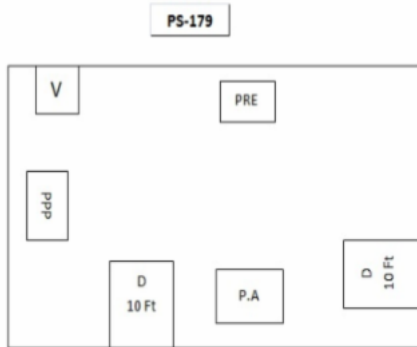

নির্বাচক নিবন্ধন আধিকারিকের স্বাক্ষর

Nazri Naksha

Google Map View

Polling Station Building Front View

Polling Station Front View

Cad View

Key MAP View

1 নাম : নুপুর হাওলাদার স্বামীর নাম: বিকাশ হাওলাদার বাড়ির নং : n0220 বয়স : 40 লিঙ্গ : মহিলা	DRW2641371 ফটো উপলব্ধ	2 নাম : রীতা বিশ্বাস স্বামীর নাম: সুরেশ বিশ্বাস বাড়ির নং : n0221 বয়স : 42 লিঙ্গ : মহিলা	DRW2647980 ফটো উপলব্ধ	3 নাম : কিশোর সমাদ্দার পিতার নাম: সন্তোষ সমাদ্দার বাড়ির নং : n0003 বয়স : 40 লিঙ্গ : পুরুষ	DRW2641751 ফটো উপলব্ধ
4 নাম : শিশির সমাদ্দার পিতার নাম: সন্তোষ সমাদ্দার বাড়ির নং : n0003 বয়স : 39 লিঙ্গ : পুরুষ	DRW2703445 ফটো উপলব্ধ	Q 5 নাম : রেখা মাহাতো স্বামীর নাম: স্বপন মাহাতো বাড়ির নং : বয়স : 39 লিঙ্গ : মহিলা	DRW2641397 ফটো উপলব্ধ	6 নাম : শুকচাঁদ বারুই পিতার নাম: সন্তোষ বারুই বাড়ির নং : n0240 বয়স : 43 লিঙ্গ : পুরুষ	DRW2648699 ফটো উপলব্ধ
7 নাম : মনোরঞ্জন শিকারী পিতার নাম: অগ্নী শিকারী বাড়ির নং : n0217 বয়স : 77 লিঙ্গ : পুরুষ	DRW2648798 ফটো উপলব্ধ	Q 8 নাম : সরস্বতী হালদার পিতার নাম: পরেশ হালদার বাড়ির নং : এন0148 বয়স : 27 লিঙ্গ : মহিলা	RVU2303584 ফটো উপলব্ধ	9 নাম : বর্না বারুই(হালদার) স্বামীর নাম: শুকচাঁদ বারুই বাড়ির নং : n0239 বয়স : 39 লিঙ্গ : মহিলা	DRW2600658 ফটো উপলব্ধ
10 নাম : জয়াবতী (পরামানিক)দাস স্বামীর নাম: চিত্তরঞ্জন দাস বাড়ির নং : n0265 বয়স : 35 লিঙ্গ : মহিলা	RVU2303949 ফটো উপলব্ধ	11 নাম : সাবিত্রী (মাঝি)বিশ্বাস স্বামীর নাম: রাজু বিশ্বাস বাড়ির নং : n0267 বয়স : 27 লিঙ্গ : মহিলা	RVU2303964 ফটো উপলব্ধ	12 নাম : পায়েল কর্মকার পিতার নাম: প্রভাত কর্মকার বাড়ির নং : n0258 বয়স : 26 লিঙ্গ : মহিলা	RVU2303873 ফটো উপলব্ধ
13 নাম : প্রভাত কর্মকার পিতার নাম: রমেশ কর্মকার বাড়ির নং : n0077 বয়স : 51 লিঙ্গ : পুরুষ	WB/40/189/405835 ফটো উপলব্ধ	14 নাম : রঞ্জিত কর্মকার পিতার নাম: রমেশ কর্মকার বাড়ির নং : n0077 বয়স : 47 লিঙ্গ : পুরুষ	DRW1611680 ফটো উপলব্ধ	15 নাম : মনিকা কর্মকার স্বামীর নাম: প্রভাত কর্মকার বাড়ির নং : n0077 বয়স : 41 লিঙ্গ : মহিলা	DRW2561298 ফটো উপলব্ধ
16 নাম : রাহুল বাউলদাস পিতার নাম: কাদন বাউলদাস বাড়ির নং : এন0041 বয়স : 23 লিঙ্গ : পুরুষ	RVU2872521 ফটো উপলব্ধ	17 নাম : মঞ্জল করাতী স্বামীর নাম: মঙ্গল করাতী বাড়ির নং : n0154 বয়স : 35 লিঙ্গ : মহিলা	RVU1656503 ফটো উপলব্ধ	18 নাম : মঙ্গল করাতী পিতার নাম: দিলীপ করাতী বাড়ির নং : n0154 বয়স : 37 লিঙ্গ : পুরুষ	RVU1424027 ফটো উপলব্ধ
19 নাম : বেদানী করাতী অন্যান্য: দিলীপ করাতী বাড়ির নং : n0154 বয়স : 63 লিঙ্গ : মহিলা	WB/40/189/405254 ফটো উপলব্ধ	20 নাম : বিশ্বজিৎ করাতী পিতার নাম: বাবুরাম করাতী বাড়ির নং : n0008 বয়স : 30 লিঙ্গ : পুরুষ	RVU1908813 ফটো উপলব্ধ	21 নাম : তন্ময় করাতী পিতার নাম: তপন করাতী বাড়ির নং : n0008 বয়স : 30 লিঙ্গ : পুরুষ	RVU1908805 ফটো উপলব্ধ
22 নাম : বিজলী করাতী স্বামীর নাম: তপন করাতী বাড়ির নং : n0008 বয়স : 50 লিঙ্গ : মহিলা	WB/40/189/405502 ফটো উপলব্ধ	23 নাম : তপন করাতী পিতার নাম: চন্দ্রকান্ত করাতী বাড়ির নং : n0008 বয়স : 55 লিঙ্গ : পুরুষ	WB/40/189/405552 ফটো উপলব্ধ	24 নাম : দীপালি করাতী স্বামীর নাম: বাবুরাম করাতী বাড়ির নং : n0008 বয়স : 61 লিঙ্গ : মহিলা	RVU2431120 ফটো উপলব্ধ
25 নাম : বাবুরাম করাতী পিতার নাম: চন্দ্রকান্ত করাতী বাড়ির নং : n0008 বয়স : 65 লিঙ্গ : পুরুষ	RVU2431302 ফটো উপলব্ধ	26 নাম : বিশ্বনাথ করাতী পিতার নাম: বাবুরাম করাতী বাড়ির নং : n0288 বয়স : 26 লিঙ্গ : পুরুষ	RVU2314854 ফটো উপলব্ধ	27 নাম : মৃত্যঞ্জয় করাতী পিতার নাম: তপন করাতী বাড়ির নং : n0218 বয়স : 33 লিঙ্গ : পুরুষ	RVU1655786 ফটো উপলব্ধ
28 নাম : পদ্মরানী কুলু স্বামীর নাম: বাবলু কুলু বাড়ির নং : n0131 বয়স : 42 লিঙ্গ : মহিলা	RVU0793968 ফটো উপলব্ধ	29 নাম : বাবলু কুলু পিতার নাম: রেবতী কুলু বাড়ির নং : n0131 বয়স : 47 লিঙ্গ : পুরুষ	RVU2437929 ফটো উপলব্ধ	30 নাম : আরতি কুলু স্বামীর নাম: অনিল কুলু বাড়ির নং : n0131 বয়স : 63 লিঙ্গ : মহিলা	WB/40/189/405193 ফটো উপলব্ধ