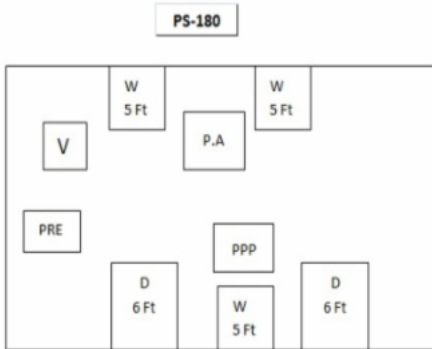

Cad View

Key MAP View