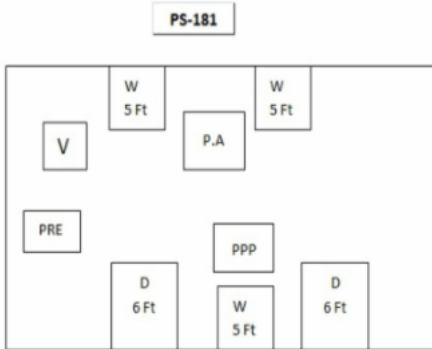

নির্বাচক নিবন্ধন আধিকারিকের স্বাক্ষর

Nazri Naksha

Google Map View

Polling Station Building Front View

Polling Station Front View

Cad View

Key MAP View

1 নাম : আকলিমা খাতুন স্বামীর নাম: সেখ আব্দুল করিম বাড়ির নং : n0008 বয়স : 64 লিঙ্গ : মহিলা	DRW2642213 ফটো উপলব্ধ	2 নাম : সাবিনা বিবি স্বামীর নাম: ফিরোজ খান বাড়ির নং : n0012 বয়স : 37 লিঙ্গ : মহিলা	RVU1424852 ফটো উপলব্ধ	3 নাম : ফিরোজ খান পিতার নাম: আব্দুল রেজাক বাড়ির নং : n0012 বয়স : 41 লিঙ্গ : পুরুষ	RVU1424845 ফটো উপলব্ধ
4 নাম : নূরনিহার বিবি স্বামীর নাম: আব্দুল রেজাক বাড়ির নং : n0012 বয়স : 60 লিঙ্গ : মহিলা	RVU2396786 ফটো উপলব্ধ	5 নাম : আব্দুল রেজাক পিতার নাম: অলিয়াদ হোসেন বাড়ির নং : n0012 বয়স : 79 লিঙ্গ : পুরুষ	RVU2396794 ফটো উপলব্ধ	6 নাম : আনসুরা খাতুন স্বামীর নাম: আসাদ আলি বাড়ির নং : n0020 বয়স : 39 লিঙ্গ : মহিলা	RVU1424860 ফটো উপলব্ধ
7 নাম : রীনা খাতুন স্বামীর নাম: আসগার আলি বাড়ির নং : n0020 বয়স : 42 লিঙ্গ : মহিলা	RVU0802637 ফটো উপলব্ধ	8 নাম : তানজিলা বেগম স্বামীর নাম: আঃ হাসিব বাড়ির নং : n0015 বয়স : 39 লিঙ্গ : মহিলা	DRW2485084 ফটো উপলব্ধ	9 নাম : জাহিদা খাতুন পিতার নাম: আব্দুল কাদের বাড়ির নং : n0015 বয়স : 47 লিঙ্গ : মহিলা	RVU1656867 ফটো উপলব্ধ
10 নাম : লায়লা খাতুন স্বামীর নাম: আব্দুল কাদের বাড়ির নং : n0015 বয়স : 65 লিঙ্গ : মহিলা	RVU2397149 ফটো উপলব্ধ	11 নাম : তনুজা বিবি স্বামীর নাম: খায়রুল হোসেন বাড়ির নং : এন0013 বয়স : 54 লিঙ্গ : মহিলা	RVU2396885 ফটো উপলব্ধ	12 নাম : খায়রুল হোসেন পিতার নাম: আব্দুল রহিম বাড়ির নং : এন0013 বয়স : 72 লিঙ্গ : পুরুষ	RVU2396836 ফটো উপলব্ধ
13 নাম : আসগার আলী পিতার নাম: ওসমান আলী বাড়ির নং : n0020 বয়স : 41 লিঙ্গ : পুরুষ	DRW2362739 ফটো উপলব্ধ	14 নাম : সেখ সাহরুখ আহমেদ পিতার নাম: সেখ মোজাম্মেল হক বাড়ির নং : n0018 বয়স : 32 লিঙ্গ : পুরুষ	RVU1656792 ফটো উপলব্ধ	15 নাম : তন্দ্রা নন্দী স্বামীর নাম: অদৈত্য নন্দী বাড়ির নং : n0018 বয়স : 37 লিঙ্গ : মহিলা	DRW2649218 ফটো উপলব্ধ
16 নাম : অদৈত্য নন্দী পিতার নাম: জীবন নন্দী বাড়ির নং : n0018 বয়স : 41 লিঙ্গ : পুরুষ	DRW2649200 ফটো উপলব্ধ	17 নাম : তাসলিমা স্বামীর নাম: সেখ মোজাম্মেল হক বাড়ির নং : এন0018 বয়স : 52 লিঙ্গ : মহিলা	RVU2396380 ফটো উপলব্ধ	18 নাম : আনজুয়ারা খাতুন স্বামীর নাম: সেখ মোসলেম বাড়ির নং : n0017 বয়স : 48 লিঙ্গ : মহিলা	DRW2361343 ফটো উপলব্ধ
19 নাম : ইসমাতারা বিবি(খাতুন) স্বামীর নাম: আব্দুল করিম বাড়ির নং : n0017 বয়স : 42 লিঙ্গ : মহিলা	RVU1424811 ফটো উপলব্ধ	20 নাম : সৌকতারা বেগম স্বামীর নাম: আব্দুল্লা সরকার বাড়ির নং : n0010 বয়স : 39 লিঙ্গ : মহিলা	DRW2703767 ফটো উপলব্ধ	21 নাম : আব্দুল্লা সরকার পিতার নাম: আব্দুল জলিল বাড়ির নং : n0010 বয়স : 53 লিঙ্গ : পুরুষ	RVU2438547 ফটো উপলব্ধ
22 নাম : সেখ মইনুল ইসলাম পিতার নাম: সেখ নুরুল ইসলাম বাড়ির নং : n0009 বয়স : 29 লিঙ্গ : পুরুষ	RVU2019818 ফটো উপলব্ধ	23 নাম : আব্দুল মুকিম মায়ের নাম: মাফুজা খাতুন বাড়ির নং : n0009 বয়স : 43 লিঙ্গ : পুরুষ	DRW2362721 ফটো উপলব্ধ	24 নাম : মাফুজা খাতুন স্বামীর নাম: আবুলকাসেম বাড়ির নং : n0162 বয়স : 61 লিঙ্গ : মহিলা	RVU2400927 ফটো উপলব্ধ
25 নাম : সেখ রুছুল আমিন পিতার নাম: সেখ আব্দুল করিম বাড়ির নং : n0008 বয়স : 47 লিঙ্গ : পুরুষ	DRW2362713 ফটো উপলব্ধ	26 নাম : সীমা বাউল দাস স্বামীর নাম: সমীর বাউল দাস বাড়ির নং : n0023 বয়স : 41 লিঙ্গ : মহিলা	DRW2649226 ফটো উপলব্ধ	27 নাম : লক্ষী হেমব্রম মায়ের নাম: শ্যামলী হেমব্রম বাড়ির নং : n0022 বয়স : 40 লিঙ্গ : মহিলা	DRW2642189 ফটো উপলব্ধ
28 নাম : সেখ মইনুল ইসলাম পিতার নাম: সেখ নুরুল ইসলাম বাড়ির নং : n0009 বয়স : 35 লিঙ্গ : পুরুষ	RVU1424829 ফটো উপলব্ধ	29 নাম : সেখ মোসলেম পিতার নাম: আবদুল হামিদ বাড়ির নং : n0017 বয়স : 53 লিঙ্গ : পুরুষ	RVU2394559 ফটো উপলব্ধ	30 নাম : আফরোজা খাতুন স্বামীর নাম: সেখ সাহরুখ আহমেদ বাড়ির নং : এন0018 বয়স : 28 লিঙ্গ : মহিলা	RVU2383628 ফটো উপলব্ধ