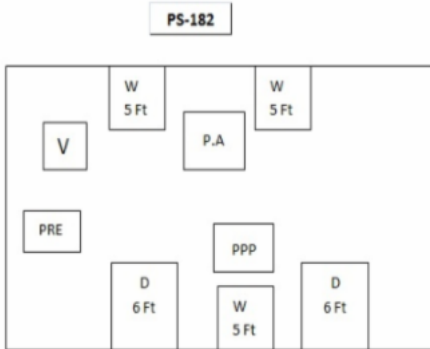

নির্বাচক নিবন্ধন আধিকারিকের স্বাক্ষর

Nazri Naksha

Google Map View

Polling Station Building Front View

Polling Station Front View

Cad View

Key MAP View

বিধানসভা নির্বাচনক্ষেত্রের নং, নাম : 192-পাণ্ডুয়া
ভাগ নং, নাম : 1-মাঝেরপাড়া