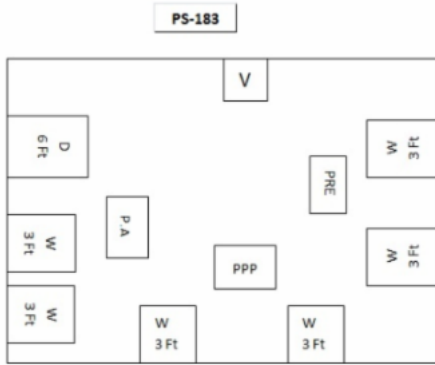

নির্বাচক নিবন্ধন আধিকারিকের স্বাক্ষর

Nazri Naksha

Google Map View

Polling Station Building Front View

Polling Station Front View

Cad View

Key MAP View

1 নাম : মামনি (বাবুলদাস)মল্লিক স্বামীর নাম: স্বপন মল্লিক বাড়ির নং : n0142 বয়স : 28 লিঙ্গ : মহিলা	RVU2304764 ফটো উপলব্ধ	2 নাম : সুরজিত কুন্ডু পিতার নাম: প্রদীপ কুন্ডু বাড়ির নং : n0006 বয়স : 39 লিঙ্গ : পুরুষ	DRW2485571 ফটো উপলব্ধ	3 নাম : সন্ধ্যা কুন্ডু স্বামীর নাম: প্রদীপ কুন্ডু বাড়ির নং : n0006 বয়স : 60 লিঙ্গ : মহিলা	DRW2485563 ফটো উপলব্ধ
4 নাম : প্রদীপ কুন্ডু পিতার নাম: যোগেন্দ্র কুন্ডু বাড়ির নং : n0006 বয়স : 66 লিঙ্গ : পুরুষ	DRW1612720 ফটো উপলব্ধ	5 নাম : বৃন্দা কর্মকার স্বামীর নাম: সুব্রত কর্মকার বাড়ির নং : n0033 বয়স : 37 লিঙ্গ : মহিলা	RVU1658137 ফটো উপলব্ধ	6 নাম : অপর্ণা কর্মকার স্বামীর নাম: সুশীল কুমার কর্মকার বাড়ির নং : চাঁড়া বয়স : 55 লিঙ্গ : মহিলা	RVU2469328 ফটো উপলব্ধ
7 নাম : সুশীল কুমার কর্মকার পিতার নাম: হুরিসাধন কর্মকার বাড়ির নং : চাঁড়া বয়স : 65 লিঙ্গ : পুরুষ	RVU1909803 ফটো উপলব্ধ	8 নাম : অসিত কুমার কর্মকার পিতার নাম: আজিত কুমার কর্মকার বাড়ির নং : n0034 বয়স : 70 লিঙ্গ : পুরুষ	RVU2481273 ফটো উপলব্ধ	9 নাম : সৌভিক কর্মকার পিতার নাম: অসিত কর্মকার বাড়ির নং : এন0033 বয়স : 23 লিঙ্গ : পুরুষ	RVU2635431 ফটো উপলব্ধ
10 নাম : বিউটি হাজারা কর্মকার স্বামীর নাম: সৈকত কর্মকার বাড়ির নং : এন0033 বয়স : 36 লিঙ্গ : মহিলা	YWL1278217 ফটো উপলব্ধ	11 নাম : দেবদাস কর্মকার পিতার নাম: শৈলেন কর্মকার বাড়ির নং : n0035 বয়স : 42 লিঙ্গ : পুরুষ	DRW2127033 ফটো উপলব্ধ	12 নাম : অসিমা কর্মকার স্বামীর নাম: কিশোর কর্মকার বাড়ির নং : n0035 বয়স : 45 লিঙ্গ : মহিলা	RVU1426832 ফটো উপলব্ধ
13 নাম : কিশোর কর্মকার পিতার নাম: দুর্গাপদ কর্মকার বাড়ির নং : n0035 বয়স : 61 লিঙ্গ : পুরুষ	WB/40/189/414273 ফটো উপলব্ধ	14 নাম : অঞ্জলি কর্মকার স্বামীর নাম: শৈলেন কর্মকার বাড়ির নং : n0035 বয়স : 63 লিঙ্গ : মহিলা	WB/40/189/414669 ফটো উপলব্ধ	15 নাম : শৈলেন কর্মকার পিতার নাম: দুর্গাপদ কর্মকার বাড়ির নং : n0035 বয়স : 67 লিঙ্গ : পুরুষ	RVU2418341 ফটো উপলব্ধ
16 নাম : বাবুল কর্মকার পিতার নাম: আজিত কর্মকার বাড়ির নং : n0034 বয়স : 50 লিঙ্গ : পুরুষ	DRW2561991 ফটো উপলব্ধ	17 নাম : দীপা কর্মকার পিতার নাম: আজিত কর্মকার বাড়ির নং : n0034 বয়স : 52 লিঙ্গ : মহিলা	WB/40/189/414733 ফটো উপলব্ধ	18 নাম : কৃষ্ণা কর্মকার অন্যান্য: আজিত কর্মকার বাড়ির নং : n0034 বয়স : 56 লিঙ্গ : মহিলা	WB/40/189/414395 ফটো উপলব্ধ
19 নাম : মিতা কর্মকার স্বামীর নাম: বিজন কর্মকার বাড়ির নং : n0034 বয়স : 63 লিঙ্গ : মহিলা	WB/40/189/414139 ফটো উপলব্ধ	20 নাম : বিজন কর্মকার পিতার নাম: আজিত কর্মকার বাড়ির নং : n0034 বয়স : 69 লিঙ্গ : পুরুষ	WB/40/189/414224 ফটো উপলব্ধ	21 নাম : রনজিত কর্মকার পিতার নাম: দিলীপ কর্মকার বাড়ির নং : n0034 বয়স : 50 লিঙ্গ : পুরুষ	WB/40/189/414846 ফটো উপলব্ধ
22 নাম : মালতী কর্মকার স্বামীর নাম: দিলীপ কর্মকার বাড়ির নং : n0034 বয়স : 71 লিঙ্গ : মহিলা	WB/40/189/414335 ফটো উপলব্ধ	Q 23 নাম : দিলীপ কর্মকার পিতার নাম: আজিত কর্মকার বাড়ির নং : বয়স : 76 লিঙ্গ : পুরুষ	WB/40/189/414024 ফটো উপলব্ধ	24 নাম : সৈকত কর্মকার পিতার নাম: ধনঞ্জয় কর্মকার বাড়ির নং : n0033 বয়স : 38 লিঙ্গ : পুরুষ	DRW2485720 ফটো উপলব্ধ
25 নাম : রাজশ্রী কর্মকার স্বামীর নাম: অসিত কর্মকার বাড়ির নং : n0033 বয়স : 40 লিঙ্গ : মহিলা	DRW2485555 ফটো উপলব্ধ	26 নাম : সুব্রত কর্মকার পিতার নাম: সুজয় কর্মকার বাড়ির নং : n0033 বয়স : 46 লিঙ্গ : পুরুষ	DRW2127017 ফটো উপলব্ধ	27 নাম : বীণাপানী কর্মকার স্বামীর নাম: সুজয় কর্মকার বাড়ির নং : n0033 বয়স : 61 লিঙ্গ : মহিলা	WB/40/189/414616 ফটো উপলব্ধ
28 নাম : শুভঙ্কর কর্মকার পিতার নাম: অজয় কর্মকার বাড়ির নং : n0033 বয়স : 31 লিঙ্গ : পুরুষ	RVU1785294 ফটো উপলব্ধ	29 নাম : সুমা কর্মকার স্বামীর নাম: অজয় কর্মকার বাড়ির নং : n0033 বয়স : 62 লিঙ্গ : মহিলা	RVU2900348 ফটো উপলব্ধ	30 নাম : অজয় কর্মকার পিতার নাম: অজয় কর্মকার বাড়ির নং : n0033 বয়স : 61 লিঙ্গ : পুরুষ	WB/40/189/414773 ফটো উপলব্ধ