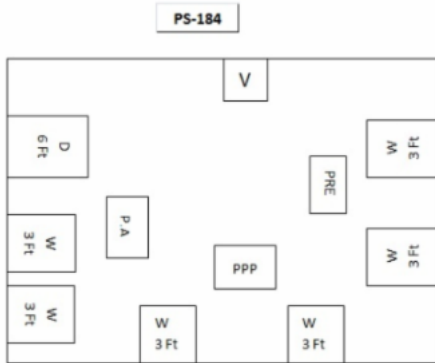

নির্বাচক নিবন্ধন আধিকারিকের স্বাক্ষর

Nazri Naksha

Google Map View

Polling Station Building Front View

Polling Station Front View

Cad View

Key MAP View

1 নাম : বৈশাখী (মাঝি) মালিক স্বামীর নাম : অভিজিৎ মালিক বাড়ির নং : n0138 বয়স : 26 লিঙ্গ : মহিলা	RVU2304921 ফটো উপলব্ধ	2 নাম : ফিরোজা বিবি স্বামীর নাম : ওহিদ আলি বাড়ির নং : এন0108 বয়স : 44 লিঙ্গ : মহিলা	DRW2362598 ফটো উপলব্ধ	3 নাম : আফরোজা খাতুন পিতার নাম : সেখ ওহিদ আলী বাড়ির নং : এন0108 বয়স : 32 লিঙ্গ : মহিলা	RVU1785187 ফটো উপলব্ধ
4 নাম : সেখ সোয়েদ আলি পিতার নাম : সেখ ওহিদ আলি বাড়ির নং : এন0108 বয়স : 27 লিঙ্গ : পুরুষ	RVU2219913 ফটো উপলব্ধ	5 নাম : রুমা মালিক স্বামীর নাম : মহাদেব মালিক বাড়ির নং : n0108 বয়স : 35 লিঙ্গ : মহিলা	RVU1426238 ফটো উপলব্ধ	6 নাম : সত্যেন কারু পিতার নাম : স্বপন কুমার কারু বাড়ির নং : n0116 বয়স : 47 লিঙ্গ : পুরুষ	DRW1757764 ফটো উপলব্ধ
7 নাম : সোমা কারু অন্যান্য : সুকুমার কারু বাড়ির নং : n0116 বয়স : 35 লিঙ্গ : মহিলা	RVU1826809 ফটো উপলব্ধ	8 নাম : সুকুমার কারু পিতার নাম : স্বপন কুমার কারু বাড়ির নং : n0116 বয়স : 48 লিঙ্গ : পুরুষ	RVU1826791 ফটো উপলব্ধ	9 নাম : শীতল কারু পিতার নাম : স্বপন কুমার কারু বাড়ির নং : n0116 বয়স : 51 লিঙ্গ : পুরুষ	RVU1826783 ফটো উপলব্ধ
10 নাম : বানী কারু স্বামীর নাম : স্বপন কুমার কারু বাড়ির নং : n0116 বয়স : 66 লিঙ্গ : মহিলা	RVU1826775 ফটো উপলব্ধ	11 নাম : মৌসুমী কারু (সাধুখাঁ) স্বামীর নাম : সত্যেন কারু বাড়ির নং : n0118 বয়স : 36 লিঙ্গ : মহিলা	RVU1290527 ফটো উপলব্ধ	12 নাম : সরস্বতী কিস্কু (টুডু) স্বামীর নাম : লালুচরন কিস্কু বাড়ির নং : n0095 বয়স : 27 লিঙ্গ : মহিলা	RVU2220499 ফটো উপলব্ধ
13 নাম : নীলিমা কিস্কু (সরেন) স্বামীর নাম : পতিত কিস্কু বাড়ির নং : n0095 বয়স : 33 লিঙ্গ : মহিলা	RVU1785633 ফটো উপলব্ধ	14 নাম : দুলা কিস্কু পিতার নাম : সরেন কিস্কু বাড়ির নং : n0095 বয়স : 35 লিঙ্গ : পুরুষ	RVU1657725 ফটো উপলব্ধ	15 নাম : লালুচরন কিস্কু পিতার নাম : সরেন কিস্কু বাড়ির নং : n0095 বয়স : 38 লিঙ্গ : পুরুষ	RVU1426345 ফটো উপলব্ধ
16 নাম : ফুলনদেবী কিস্কু স্বামীর নাম : সনাতন কিস্কু বাড়ির নং : n0095 বয়স : 41 লিঙ্গ : মহিলা	DRW2217917 ফটো উপলব্ধ	17 নাম : পতিত কিস্কু পিতার নাম : সরেন কিস্কু বাড়ির নং : n0095 বয়স : 49 লিঙ্গ : পুরুষ	WB/40/189/414349 ফটো উপলব্ধ	18 নাম : সনাতন কিস্কু পিতার নাম : সরেন কিস্কু বাড়ির নং : n0095 বয়স : 51 লিঙ্গ : পুরুষ	WB/40/189/414082 ফটো উপলব্ধ
19 নাম : পোস্তা কিস্কু স্বামীর নাম : সরেন কিস্কু বাড়ির নং : n0095 বয়স : 66 লিঙ্গ : মহিলা	WB/40/189/414240 ফটো উপলব্ধ	20 নাম : পুরগী কিস্কু স্বামীর নাম : সরেন কিস্কু বাড়ির নং : n0095 বয়স : 66 লিঙ্গ : মহিলা	WB/40/189/414359 ফটো উপলব্ধ	21 নাম : রুমা কিস্কু স্বামীর নাম : দুলা কিস্কু বাড়ির নং : এন0095 বয়স : 26 লিঙ্গ : মহিলা	RVU2637460 ফটো উপলব্ধ
22 নাম : সরোজ কিস্কু পিতার নাম : সনাতন কিস্কু বাড়ির নং : এন0095 বয়স : 25 লিঙ্গ : পুরুষ	RVU2637361 ফটো উপলব্ধ	23 নাম : মনিকা কোঁচ স্বামীর নাম : জয়দেব কোঁচ বাড়ির নং : n0010 বয়স : 35 লিঙ্গ : মহিলা	RVU1785765 ফটো উপলব্ধ	24 নাম : জয়দেব কোঁচ পিতার নাম : নবকুমার কোঁচ বাড়ির নং : n0010 বয়স : 42 লিঙ্গ : পুরুষ	DRW2362861 ফটো উপলব্ধ
25 নাম : সুমিত্রা কোঁচ স্বামীর নাম : নবকুমার কোঁচ বাড়ির নং : n0010 বয়স : 66 লিঙ্গ : মহিলা	WB/40/189/414621 ফটো উপলব্ধ	26 নাম : নবকুমার কোঁচ পিতার নাম : শিবপ্রসাদ কোঁচ বাড়ির নং : n0010 বয়স : 72 লিঙ্গ : পুরুষ	WB/40/189/414626 ফটো উপলব্ধ	27 নাম : বাসুদেব কোঁচ পিতার নাম : অশোক কুমার কোঁচ বাড়ির নং : n0009 বয়স : 42 লিঙ্গ : পুরুষ	DRW2362853 ফটো উপলব্ধ
28 নাম : লক্ষী কোঁচ স্বামীর নাম : অশোক কুমার কোঁচ বাড়ির নং : n0009 বয়স : 63 লিঙ্গ : মহিলা	RVU2414936 ফটো উপলব্ধ	29 নাম : অশোককুমার কোঁচ পিতার নাম : শিবপ্রসাদ কোঁচ বাড়ির নং : n0009 বয়স : 78 লিঙ্গ : পুরুষ	RVU2414233 ফটো উপলব্ধ	30 নাম : বুদ্ধদেব কোঁচ পিতার নাম : অশোক কুমার কোঁচ বাড়ির নং : n0009 বয়স : 40 লিঙ্গ : পুরুষ	RVU1290410 ফটো উপলব্ধ