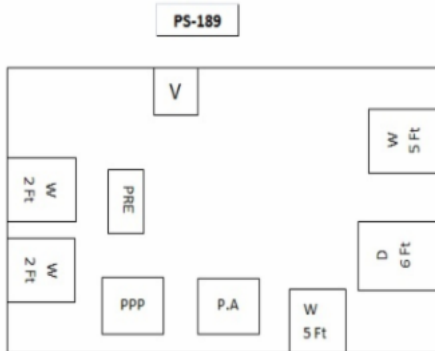

নির্বাচক তালিকা 2026 S25 পশ্চিমবঙ্গ

বিধানসভা নির্বাচনক্ষেত্রের নং, নাম ও সংরক্ষণের স্থিতি : 192 - পাণ্ডুয়া (সাধারণ)		অংশ নং : 193			
বিধানসভা নির্বাচনক্ষেত্রটি যে লোকসভা নির্বাচনক্ষেত্রের / ক্ষেত্রসমূহের অন্তর্ভুক্ত তার নং, নাম ও সংরক্ষণ স্থিতি : 28 - হুগলী (সাধারণ)					
1. সংশোধনের পূর্ণ বিবরণ					
সংশোধনের বৎসর :	2026	নির্বাচক তালিকার পরিচিতি :			
ভিত্তি তারিখ :	01-01-2026	বিশেষ নিবিড় সংশোধনী ২০২৬-এর চূড়ান্ত ভোটের তালিকা			
সংশোধনের প্রকৃতি :	বিশেষ নিবিড় সংশোধনী 2026				
প্রকাশনার তারিখ :	28-02-2026				
2. অংশ ও নির্বাচনী এলাকার পূর্ণ বিবরণ :					
অংশের ভাগ নং ও নাম :					
1-রায়পাড়া	প্রধান শহর/গ্রাম : খন্যান ওয়ার্ড : থানা : পান্ডুয়া গ্রাম পঞ্চায়েত : ইটাতুনা খন্যান ব্লক : পাণ্ডুয়া মহকুমা : হুগলী সদর জেলা : হুগলী পিন : 712147				
2-পশ্চিমপাড়া,আদিবাসীপাড়া					
3-গোয়ালপাড়া					
4-পশ্চিম পাড়া (মুসলিম পাড়া)					
5-হাজরাপাড়া					
6-ঘোষপাড়া					
3. ভোট গ্রহন কেন্দ্রের পূর্ণ বিবরণ :					
ভোট গ্রহন কেন্দ্রের নং, নাম :	ভোট গ্রহন কেন্দ্রের শ্রেণী :		গ্রামীণ		
193 - ব্রহ্মবান্ধব আদিবাসী প্রাঃ স্কুল	এই অংশে সহায়ক ভোটগ্রহন কেন্দ্রের সংখ্যা		0		
ভোট গ্রহন কেন্দ্রের ঠিকানা :	:				
ব্রহ্মবান্ধব আদিবাসী প্রাঃ স্কুল, - রুম-2, খন্যান					
4. নির্বাচকের সংখ্যা :					
প্রথম ক্রমিক নং	শেষ ক্রমিক নং	মোট সংখ্যা			
		পুরুষ	মহিলা	তৃতীয় লিঙ্গ	মোট
1	1004	494	506	0	1000

নির্বাচক নিবন্ধন আধিকারিকের স্বাক্ষর

Nazri Naksha

Google Map View

Polling Station Building Front View

Polling Station Front View

Cad View

Key MAP View

বিধানসভা নির্বাচনক্ষেত্রের নং, নাম : 192-পাণ্ডুয়া
ভাগ নং, নাম : 1-রায়পাড়া