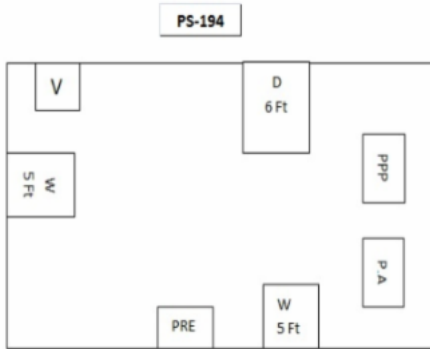

নির্বাচক নিবন্ধন আধিকারিকের স্বাক্ষর

Nazri Naksha

Google Map View

Polling Station Building Front View

Polling Station Front View

Cad View

Key MAP View

1 নাম : বাসিরা বেগম স্বামীর নাম: খলিলুর রহমান বাড়ির নং : n0081 বয়স : 66 লিঙ্গ : মহিলা	RVU2961837 ফটো উপলব্ধ	2 নাম : বিবি সাবেরা স্বামীর নাম: সেখ ইসমাইল বাড়ির নং : n0082 বয়স : 61 লিঙ্গ : মহিলা	WB/40/189/441182 ফটো উপলব্ধ	3 নাম : খাতুন খোদেজা স্বামীর নাম: সেখ সাবির আলি বাড়ির নং : n0081 বয়স : 50 লিঙ্গ : মহিলা	WB/40/189/441209 ফটো উপলব্ধ
4 নাম : নূর জাহান খাতুন স্বামীর নাম: গোলাম জর্জিস বাড়ির নং : n0224 বয়স : 26 লিঙ্গ : মহিলা	RVU2262681 ফটো উপলব্ধ	5 নাম : কোহিনুর সুলতানা পিতার নাম: সেখ সাবির আলি বাড়ির নং : n0222 বয়স : 26 লিঙ্গ : পুরুষ	RVU2262665 ফটো উপলব্ধ	6 নাম : নাসিমা খাতুন স্বামীর নাম: মোফিজুল ইসলাম বাড়ির নং : n0221 বয়স : 30 লিঙ্গ : মহিলা	RVU2262657 ফটো উপলব্ধ
7 নাম : সেখ মোশারফ আলি পিতার নাম: সেখ আফসার আলি বাড়ির নং : n0219 বয়স : 26 লিঙ্গ : পুরুষ	RVU2262632 ফটো উপলব্ধ	8 নাম : গোলাম মহিউদ্দিন পিতার নাম: মহাম্মদ মহসীন বাড়ির নং : n0049 বয়স : 44 লিঙ্গ : পুরুষ	RVU2164549 ফটো উপলব্ধ	9 নাম : হাসিনা বিবি স্বামীর নাম: সেখ আনসার আলি বাড়ির নং : n0063 বয়স : 52 লিঙ্গ : মহিলা	DRW1619873 ফটো উপলব্ধ
10 নাম : মিনুয়ারা বিবি স্বামীর নাম: সেখ আব্দুল রেজাক বাড়ির নং : n0009 বয়স : 40 লিঙ্গ : মহিলা	DRW2647055 ফটো উপলব্ধ	11 নাম : নূরজাহান বিবি স্বামীর নাম: রিয়াজউদ্দিন বাড়ির নং : n0009 বয়স : 41 লিঙ্গ : মহিলা	DRW2646784 ফটো উপলব্ধ	12 নাম : আব্দুল রেজাক পিতার নাম: মহঃ আলি বাড়ির নং : n0009 বয়স : 47 লিঙ্গ : পুরুষ	DRW1760347 ফটো উপলব্ধ
13 নাম : নিলুফা খাতুন স্বামীর নাম: সেখ আব্দুলজামান বাড়ির নং : n0068 বয়স : 33 লিঙ্গ : মহিলা	RVU1662642 ফটো উপলব্ধ	14 নাম : মোসলেমা লিপি স্বামীর নাম: সেখ সাদেক আলি বাড়ির নং : n0064 বয়স : 47 লিঙ্গ : মহিলা	RVU1433200 ফটো উপলব্ধ	15 নাম : সেখ সাদেক আলী পিতার নাম: মসিহার বাড়ির নং : n0064 বয়স : 49 লিঙ্গ : পুরুষ	DRW2646891 ফটো উপলব্ধ
16 নাম : মফিজা বেগম স্বামীর নাম: আফসার বাড়ির নং : n0063 বয়স : 46 লিঙ্গ : মহিলা	DRW2646750 ফটো উপলব্ধ	17 নাম : নাসিমা বেগম স্বামীর নাম: সেখ আলী বাড়ির নং : n0063 বয়স : 51 লিঙ্গ : মহিলা	DRW2646768 ফটো উপলব্ধ	18 নাম : সেখ আফসার আলি পিতার নাম: সেখ আনোয়ার আলি বাড়ির নং : n0063 বয়স : 55 লিঙ্গ : পুরুষ	DRW2646917 ফটো উপলব্ধ
19 নাম : সুলতানা রিজিয়া স্বামীর নাম: নওসার আলি বাড়ির নং : n0063 বয়স : 51 লিঙ্গ : মহিলা	WB/40/189/441119 ফটো উপলব্ধ	20 নাম : জাহানারা খাতুন পিতার নাম: আনোয়ার আলি বাড়ির নং : n0063 বয়স : 49 লিঙ্গ : মহিলা	DRW1621275 ফটো উপলব্ধ	21 নাম : মাহমুদা খাতুন স্বামীর নাম: ফজলুল রহমান বাড়ির নং : n0062 বয়স : 33 লিঙ্গ : মহিলা	RVU1915198 ফটো উপলব্ধ
22 নাম : সেখ ফরহাদ পিতার নাম: সেখ আব্দুল কাদের বাড়ির নং : n0049 বয়স : 50 লিঙ্গ : পুরুষ	AHZ2699775 ফটো উপলব্ধ	23 নাম : সনাতন মন্ডল পিতার নাম: ললিত মন্ডল বাড়ির নং : n0100 বয়স : 50 লিঙ্গ : পুরুষ	RVU2164531 ফটো উপলব্ধ	24 নাম : ফরহাদ আলি পিতার নাম: ফকির মহম্মদ বাড়ির নং : n0104 বয়স : 59 লিঙ্গ : পুরুষ	DRW2564433 ফটো উপলব্ধ
25 নাম : সামিমা খাতুন স্বামীর নাম: হায়দার আলি বাড়ির নং : n0102 বয়স : 42 লিঙ্গ : মহিলা	DRW2489854 ফটো উপলব্ধ	26 নাম : সেখ হায়দার আলী পিতার নাম: নূর মহম্মদ বাড়ির নং : n0102 বয়স : 55 লিঙ্গ : পুরুষ	RVU1305069 ফটো উপলব্ধ	27 নাম : সুখী বেসরা পিতার নাম: বাদল বেসরা বাড়ির নং : n0100 বয়স : 43 লিঙ্গ : মহিলা	DRW2134450 ফটো উপলব্ধ
28 নাম : লাইলা বিবি স্বামীর নাম: সেখ আব্দুল ওহিদ বাড়ির নং : n0042 বয়স : 55 লিঙ্গ : মহিলা	RVU1553221 ফটো উপলব্ধ	29 নাম : সেখ আব্দুল ওহিদ পিতার নাম: সেখ ইউনাস বাড়ির নং : n0042 বয়স : 57 লিঙ্গ : পুরুষ	RVU1432947 ফটো উপলব্ধ	30 নাম : লুৎফুল্লাহ স্বামীর নাম: ইউনাস বাড়ির নং : n0042 বয়স : 76 লিঙ্গ : মহিলা	RVU2400919 ফটো উপলব্ধ