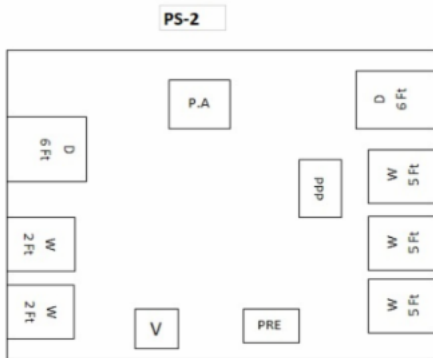

নির্বাচক নিবন্ধন আধিকারিকের স্বাক্ষর

Nazri Naksha

Google Map View

Polling Station Building Front View

Polling Station Front View

Cad View

Key MAP View

1 নাম : অনুপম সরেন পিতার নাম: সোমলাল সরেন বাড়ির নং : n0154 বয়স : 79 লিঙ্গ : পুরুষ	RVU1503549 ফটো উপলব্ধ	2 নাম : অপরাজিতা সরেন স্বামীর নাম: সোমলাল সরেন বাড়ির নং : n0154 বয়স : 54 লিঙ্গ : মহিলা	WB/40/189/000104 ফটো উপলব্ধ	3 নাম : নয়ন কুমার হড় মায়ের নাম: পারমিতা হড় বাড়ির নং : এন0029 বয়স : 20 লিঙ্গ : পুরুষ	RVU2876258 ফটো উপলব্ধ
4 নাম : গঙ্গা হাঁসদা স্বামীর নাম: লক্ষ্মীকান্ত হাঁসদা বাড়ির নং : এন0109 বয়স : 22 লিঙ্গ : মহিলা	AQT2403020 ফটো উপলব্ধ	5 নাম : রাজেশ সরেন পিতার নাম: শ্যামলাল সরেন বাড়ির নং : n0154 বয়স : 32 লিঙ্গ : পুরুষ	RVU2056877 ফটো উপলব্ধ	6 নাম : মালতী সরেন স্বামীর নাম: রাজেশ সরেন বাড়ির নং : n0154 বয়স : 27 লিঙ্গ : মহিলা	RVU2177574 ফটো উপলব্ধ
7 নাম : সবিতা সরেন স্বামীর নাম: অনুপম সরেন বাড়ির নং : এন0154 বয়স : 36 লিঙ্গ : মহিলা	NGB1366798 ফটো উপলব্ধ	8 নাম : সুমন ভট্টাচার্য্য পিতার নাম: প্রভাস ভট্টাচার্য্য বাড়ির নং : n0020 বয়স : 27 লিঙ্গ : পুরুষ	RVU2177608 ফটো উপলব্ধ	9 নাম : অয়ন ভট্টাচার্য্য পিতার নাম: প্রভাস ভট্টাচার্য্য বাড়ির নং : n0020 বয়স : 32 লিঙ্গ : পুরুষ	RVU2177616 ফটো উপলব্ধ
10 নাম : প্রভাস ভট্টাচার্য্য পিতার নাম: মনোরঞ্জন ভট্টাচার্য্য বাড়ির নং : n0020 বয়স : 58 লিঙ্গ : পুরুষ	RVU2402550 ফটো উপলব্ধ	11 নাম : তুলিকা ভট্টাচার্য্য স্বামীর নাম: প্রভাস ভট্টাচার্য্য বাড়ির নং : n0020 বয়স : 52 লিঙ্গ : মহিলা	RVU2402162 ফটো উপলব্ধ	12 নাম : তনুশ্রী (মাথি) ঘোষ স্বামীর নাম: মুগাক্ষ শেখর ঘোষ বাড়ির নং : n0171 বয়স : 44 লিঙ্গ : মহিলা	DRW1757566 ফটো উপলব্ধ
13 নাম : ঝা নী ফেত্রপাল স্বামীর নাম: কেট্ট ফেত্রপাল বাড়ির নং : n0089 বয়স : 43 লিঙ্গ : মহিলা	DRW1783778 ফটো উপলব্ধ	14 নাম : কেট্ট ফেত্রপাল পিতার নাম: মহাদেব ফেত্রপাল বাড়ির নং : n0089 বয়স : 56 লিঙ্গ : পুরুষ	WB/40/189/000579 ফটো উপলব্ধ	15 নাম : মধুসূদন ফেত্রপাল পিতার নাম: রাসু ফেত্রপাল বাড়ির নং : n0088 বয়স : 42 লিঙ্গ : পুরুষ	DRW2591071 ফটো উপলব্ধ
16 নাম : জবা ফেত্রপাল স্বামীর নাম: গোবিন্দ ফেত্রপাল বাড়ির নং : n0088 বয়স : 44 লিঙ্গ : মহিলা	RVU1322031 ফটো উপলব্ধ	17 নাম : গোবিন্দ ফেত্রপাল পিতার নাম: মহাদেব ফেত্রপাল বাড়ির নং : n0088 বয়স : 60 লিঙ্গ : পুরুষ	WB/40/189/000664 ফটো উপলব্ধ	18 নাম : পুষ্প ফেত্রপাল স্বামীর নাম: রাসু ফেত্রপাল বাড়ির নং : n0088 বয়স : 61 লিঙ্গ : মহিলা	WB/40/189/000280 ফটো উপলব্ধ
19 নাম : রাসু ফেত্রপাল পিতার নাম: মহাদেব ফেত্রপাল বাড়ির নং : n0088 বয়স : 68 লিঙ্গ : পুরুষ	WB/40/189/000192 ফটো উপলব্ধ	20 নাম : মনি ফেত্রপাল পিতার নাম: হারু ফেত্রপাল বাড়ির নং : n0087 বয়স : 35 লিঙ্গ : পুরুষ	RVU1503689 ফটো উপলব্ধ	21 নাম : সরসু ফেত্রপাল স্বামীর নাম: হারু ফেত্রপাল বাড়ির নং : n0087 বয়স : 59 লিঙ্গ : মহিলা	WB/40/189/000311 ফটো উপলব্ধ
22 নাম : হারু ফেত্রপাল পিতার নাম: মহাদেব ফেত্রপাল বাড়ির নং : n0087 বয়স : 65 লিঙ্গ : পুরুষ	WB/40/189/000302 ফটো উপলব্ধ	23 নাম : দিপন ফেত্রপাল পিতার নাম: সোনা ফেত্রপাল বাড়ির নং : n0086 বয়স : 35 লিঙ্গ : পুরুষ	RVU1322353 ফটো উপলব্ধ	24 নাম : পানী ফেত্রপাল স্বামীর নাম: সোনা ফেত্রপাল বাড়ির নং : n0086 বয়স : 55 লিঙ্গ : মহিলা	WB/40/189/000310 ফটো উপলব্ধ
25 নাম : সোনা ফেত্রপাল পিতার নাম: পদা ফেত্রপাল বাড়ির নং : n0086 বয়স : 60 লিঙ্গ : পুরুষ	WB/40/189/000197 ফটো উপলব্ধ	26 নাম : তাপসী ফেত্রপাল স্বামীর নাম: সমর ফেত্রপাল বাড়ির নং : n0086 বয়স : 34 লিঙ্গ : মহিলা	RVU1713684 ফটো উপলব্ধ	27 নাম : সমর ফেত্রপাল পিতার নাম: বাবলু ফেত্রপাল বাড়ির নং : n0086 বয়স : 37 লিঙ্গ : পুরুষ	RVU0002543 ফটো উপলব্ধ
28 নাম : অমর ফেত্রপাল পিতার নাম: বাবলু ফেত্রপাল বাড়ির নং : n0086 বয়স : 42 লিঙ্গ : পুরুষ	RVU0002535 ফটো উপলব্ধ	29 নাম : মল্লিকা ফেত্রপাল স্বামীর নাম: ভানু ফেত্রপাল বাড়ির নং : n0092 বয়স : 46 লিঙ্গ : মহিলা	DRW1717388 ফটো উপলব্ধ	30 নাম : ভানু ফেত্রপাল পিতার নাম: কালীপদ ফেত্রপাল বাড়ির নং : n0092 বয়স : 54 লিঙ্গ : পুরুষ	WB/40/189/000577 ফটো উপলব্ধ