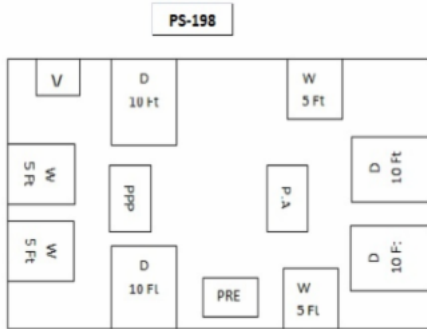

নির্বাচক নিবন্ধন আধিকারিকের স্বাক্ষর

Nazri Naksha

Google Map View

Polling Station Building Front View

Polling Station Front View

Cad View

Key MAP View

1 নাম : মালবিকা ঘোষ স্বামীর নাম: শিশির ঘোষ বাড়ির নং : n0211 বয়স : 45 লিঙ্গ : মহিলা	DRW2653657 ফটো উপলব্ধ	2 নাম : চৈতালী ঘোষ স্বামীর নাম: সমিরন ঘোষ বাড়ির নং : n0222 বয়স : 38 লিঙ্গ : মহিলা	DRW2651347 ফটো উপলব্ধ	3 নাম : প্রিয়া সিং স্বামীর নাম: রাজু সিং বাড়ির নং : এন0081 বয়স : 25 লিঙ্গ : মহিলা	RVU2651362 ফটো উপলব্ধ
4 নাম : মহুয়া ভট্টাচার্য স্বামীর নাম: অর্পণ ভট্টাচার্য বাড়ির নং : এন0140 বয়স : 24 লিঙ্গ : মহিলা	RVU2651370 ফটো উপলব্ধ	5 নাম : পালবী চৌধুরী স্বামীর নাম: সুমন্ত চৌধুরী বাড়ির নং : এন565 বয়স : 29 লিঙ্গ : মহিলা	RVU2651321 ফটো উপলব্ধ	6 নাম : নিপা দাস স্বামীর নাম: রাজকুমার দাস বাড়ির নং : এন0044 বয়স : 27 লিঙ্গ : মহিলা	RVU2651388 ফটো উপলব্ধ
7 নাম : সঞ্জয় মুখার্জি অন্যান্য: প্রভাত মুখার্জি বাড়ির নং : এন665 বয়স : 48 লিঙ্গ : পুরুষ	RVU2651347 ফটো উপলব্ধ	8 নাম : রাজেশ মন্ডল পিতার নাম: বিজয় মন্ডল বাড়ির নং : এন0070 বয়স : 24 লিঙ্গ : পুরুষ	RVU2651206 ফটো উপলব্ধ	9 নাম : মেঘনাথ মন্ডল পিতার নাম: প্রশান্ত মন্ডল বাড়ির নং : এন0074 বয়স : 25 লিঙ্গ : পুরুষ	RVU2651222 ফটো উপলব্ধ
10 নাম : দোলন বারুই (সী) স্বামীর নাম: সীমন্ত সী বাড়ির নং : n0218 বয়স : 37 লিঙ্গ : মহিলা	DRW2615789 ফটো উপলব্ধ	11 নাম : কাকলী ঘোষ স্বামীর নাম: কিশোর ঘোষ বাড়ির নং : n0214 বয়স : 54 লিঙ্গ : মহিলা	RVU1582444 ফটো উপলব্ধ	12 নাম : কিশোর ঘোষ পিতার নাম: সুকুমার ঘোষ বাড়ির নং : n0214 বয়স : 52 লিঙ্গ : পুরুষ	RVU1554310 ফটো উপলব্ধ
13 নাম : কালীপদ ঘোষ পিতার নাম: বাসুদেব ঘোষ বাড়ির নং : n0216 বয়স : 59 লিঙ্গ : পুরুষ	WB/39/274/800151 ফটো উপলব্ধ	14 নাম : অনন্যা ঘোষ পিতার নাম: কিশোর ঘোষ বাড়ির নং : এন0214 বয়স : 21 লিঙ্গ : মহিলা	RVU2800001 ফটো উপলব্ধ	15 নাম : মঞ্জরী চৌধুরী স্বামীর নাম: পরিমল চৌধুরী বাড়ির নং : n0213 বয়স : 62 লিঙ্গ : মহিলা	WB/40/189/450324 ফটো উপলব্ধ
16 নাম : অচিন্ত্য চৌধুরী পিতার নাম: বিকাশ চৌধুরী বাড়ির নং : n0006 বয়স : 42 লিঙ্গ : পুরুষ	DRW2374072 ফটো উপলব্ধ	17 নাম : সুমিত চৌধুরী পিতার নাম: শ্রীবাস চৌধুরী বাড়ির নং : n0003 বয়স : 34 লিঙ্গ : পুরুষ	RVU1434828 ফটো উপলব্ধ	18 নাম : মীনা চৌধুরী স্বামীর নাম: শ্রীবাস চৌধুরী বাড়ির নং : n0003 বয়স : 61 লিঙ্গ : মহিলা	WB/40/189/450799 ফটো উপলব্ধ
19 নাম : জয়ন্তী চৌধুরী স্বামীর নাম: প্রভাস চৌধুরী বাড়ির নং : n0002 বয়স : 66 লিঙ্গ : মহিলা	WB/40/189/450244 ফটো উপলব্ধ	20 নাম : অরিন্দ্র চৌধুরী পিতার নাম: বিভাস চৌধুরী বাড়ির নং : n0001 বয়স : 34 লিঙ্গ : পুরুষ	RVU1554591 ফটো উপলব্ধ	21 নাম : রাজলক্ষী চৌধুরী স্বামীর নাম: বিভাষ চৌধুরী বাড়ির নং : n0001 বয়স : 60 লিঙ্গ : মহিলা	WB/40/189/450221 ফটো উপলব্ধ
22 নাম : রীতা চৌধুরী পিতার নাম: শংকর চৌধুরী বাড়ির নং : n0005 বয়স : 61 লিঙ্গ : মহিলা	DRW2565349 ফটো উপলব্ধ	23 নাম : পরিমল কুমার চৌধুরী পিতার নাম: অজিত কুমার চৌধুরী বাড়ির নং : n0213 বয়স : 63 লিঙ্গ : পুরুষ	RVU2590727 ফটো উপলব্ধ	24 নাম : সায়েন চৌধুরী পিতার নাম: উৎপল চৌধুরী বাড়ির নং : এন0101 বয়স : 25 লিঙ্গ : পুরুষ	RVU2651115 ফটো উপলব্ধ
25 নাম : তিথি চৌধুরী পিতার নাম: সুবিমল চৌধুরী বাড়ির নং : এন0001 বয়স : 23 লিঙ্গ : মহিলা	RVU2651040 ফটো উপলব্ধ	26 নাম : শ্রাবনী ঘোষ স্বামীর নাম: অরুণ ঘোষ বাড়ির নং : n0005 বয়স : 59 লিঙ্গ : মহিলা	RVU2771087 ফটো উপলব্ধ	27 নাম : শ্রীবাস চৌধুরী পিতার নাম: কৃষ্ণকঙ্কর চৌধুরী বাড়ির নং : n0003 বয়স : 67 লিঙ্গ : পুরুষ	DRW1622026 ফটো উপলব্ধ
28 নাম : অরুণ ঘোষ পিতার নাম: রতন ঘোষ বাড়ির নং : n0005 বয়স : 60 লিঙ্গ : পুরুষ	RVU2771020 ফটো উপলব্ধ	29 নাম : নীলিমা চৌধুরী স্বামীর নাম: উৎপল চৌধুরী বাড়ির নং : N0101 বয়স : 57 লিঙ্গ : মহিলা	DRW1760123 ফটো উপলব্ধ	30 নাম : সুমন্ত চৌধুরী পিতার নাম: বিকাশ চৌধুরী বাড়ির নং : n0006 বয়স : 39 লিঙ্গ : পুরুষ	DRW2374080 ফটো উপলব্ধ