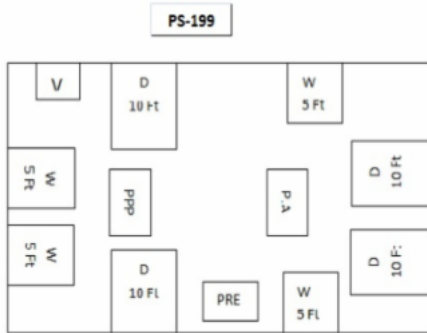

নির্বাচক নিবন্ধন আধিকারিকের স্বাক্ষর

Nazri Naksha

Google Map View

Polling Station Building Front View

Polling Station Front View

Cad View

Key MAP View

1 নাম : রসিদা বিবি স্বামীর নাম : সুরজ মল্লিক বাড়ির নং : n0163 বয়স : 34 লিঙ্গ : মহিলা	RVU1665124 ফটো উপলব্ধ	2 নাম : নিতাই কাঁড়ি পিতার নাম : গনেশ কাঁড়ি বাড়ির নং : n0169 বয়স : 53 লিঙ্গ : পুরুষ	DRW0667998 ফটো উপলব্ধ	3 নাম : সুরোজ নায়েক পিতার নাম : সনাতন নায়েক বাড়ির নং : n0017 বয়স : 29 লিঙ্গ : পুরুষ	RVU2129476 ফটো উপলব্ধ
4 নাম : জহর নায়েক পিতার নাম : সনাতন নায়েক বাড়ির নং : n0017 বয়স : 34 লিঙ্গ : পুরুষ	RVU1664770 ফটো উপলব্ধ	5 নাম : মায়ী নায়েক স্বামীর নাম : সনাতন নায়েক বাড়ির নং : n0017 বয়স : 61 লিঙ্গ : মহিলা	WB/40/189/456082 ফটো উপলব্ধ	6 নাম : রিমা নায়েক স্বামীর নাম : জহর নায়েক বাড়ির নং : এন0017 বয়স : 26 লিঙ্গ : মহিলা	RVU2652097 ফটো উপলব্ধ
7 নাম : সুরজিৎ ঘোষ পিতার নাম : অরুণ ঘোষ বাড়ির নং : এন0077 বয়স : 23 লিঙ্গ : পুরুষ	RVU2651792 ফটো উপলব্ধ	8 নাম : সুমন দালাল পিতার নাম : অর্জুন দালাল বাড়ির নং : n0001 বয়স : 28 লিঙ্গ : পুরুষ	RVU2129534 ফটো উপলব্ধ	9 নাম : সৌমেন দালাল পিতার নাম : অর্জুন দালাল বাড়ির নং : n0174 বয়স : 26 লিঙ্গ : পুরুষ	RVU2254670 ফটো উপলব্ধ
10 নাম : টুঙ্গা নায়েক স্বামীর নাম : শুকদেব নায়েক বাড়ির নং : n0001 বয়স : 35 লিঙ্গ : মহিলা	RVU1435387 ফটো উপলব্ধ	11 নাম : শুকদেব নায়েক পিতার নাম : অর্জুন নায়েক বাড়ির নং : n0001 বয়স : 50 লিঙ্গ : পুরুষ	WB/40/189/456125 ফটো উপলব্ধ	12 নাম : বাসন্তী দালাল স্বামীর নাম : অর্জুন দালাল বাড়ির নং : n0001 বয়স : 48 লিঙ্গ : মহিলা	DRW1631365 ফটো উপলব্ধ
13 নাম : অর্জুন দালাল পিতার নাম : সতীশ দালাল বাড়ির নং : n0001 বয়স : 51 লিঙ্গ : পুরুষ	WB/40/189/456088 ফটো উপলব্ধ	14 নাম : মধু দালাল স্বামীর নাম : সতীশ দালাল বাড়ির নং : n0001 বয়স : 68 লিঙ্গ : মহিলা	WB/40/189/456169 ফটো উপলব্ধ	15 নাম : ধানী হেমব্রম পিতার নাম : সনাতন হেমব্রম বাড়ির নং : n0001 বয়স : 35 লিঙ্গ : মহিলা	RVU1664713 ফটো উপলব্ধ
16 নাম : সরস্বতী হেমব্রম পিতার নাম : সনাতন হেমব্রম বাড়ির নং : n0001 বয়স : 35 লিঙ্গ : মহিলা	RVU1664812 ফটো উপলব্ধ	17 নাম : রূপালী হেমব্রম স্বামীর নাম : গোরচাঁদ হেমব্রম বাড়ির নং : n0001 বয়স : 34 লিঙ্গ : মহিলা	RVU1555135 ফটো উপলব্ধ	18 নাম : গোরচাঁদ হেমব্রম পিতার নাম : সনাতন হেমব্রম বাড়ির নং : n0001 বয়স : 40 লিঙ্গ : পুরুষ	RVU0892026 ফটো উপলব্ধ
19 নাম : লক্ষী দাস স্বামীর নাম : মেঘনাথ দাস বাড়ির নং : n0041 বয়স : 36 লিঙ্গ : মহিলা	RVU1664853 ফটো উপলব্ধ	20 নাম : সীমা দেবনাথ স্বামীর নাম : মনু দেবনাথ বাড়ির নং : n0013 বয়স : 29 লিঙ্গ : মহিলা	RVU2164739 ফটো উপলব্ধ	21 নাম : টগরী নায়েক স্বামীর নাম : সুকুমার নায়েক বাড়ির নং : n0004 বয়স : 27 লিঙ্গ : মহিলা	RVU2224285 ফটো উপলব্ধ
22 নাম : সৃজন নায়েক পিতার নাম : হাবল নায়েক বাড়ির নং : n0016 বয়স : 27 লিঙ্গ : পুরুষ	RVU2224251 ফটো উপলব্ধ	23 নাম : অসিত নায়েক পিতার নাম : কাশীনাথ নায়েক বাড়ির নং : n0009 বয়স : 27 লিঙ্গ : পুরুষ	RVU2224269 ফটো উপলব্ধ	24 নাম : দেবিকা নায়েক স্বামীর নাম : সৃজন নায়েক বাড়ির নং : এন0360 বয়স : 24 লিঙ্গ : মহিলা	RVU2812196 ফটো উপলব্ধ
25 নাম : শর্মিলা নায়েক স্বামীর নাম : শ্যামাপদ নায়েক বাড়ির নং : এন350 বয়স : 26 লিঙ্গ : মহিলা	YPW2220101 ফটো উপলব্ধ	26 নাম : চন্দন নায়েক পিতার নাম : পশুপতি নায়েক বাড়ির নং : এন0011 বয়স : 27 লিঙ্গ : পুরুষ	RVU2380798 ফটো উপলব্ধ	27 নাম : সীমা নায়েক স্বামীর নাম : মানিক নায়েক বাড়ির নং : এন0006 বয়স : 27 লিঙ্গ : মহিলা	RVU2652071 ফটো উপলব্ধ
28 নাম : সুফল নায়েক পিতার নাম : কৃষ্ণচন্দ্র নায়েক বাড়ির নং : এন0018 বয়স : 53 লিঙ্গ : পুরুষ	RVU2501641 ফটো উপলব্ধ	29 নাম : দীপক নায়েক পিতার নাম : মিন্টু নায়েক বাড়ির নং : এন0060 বয়স : 24 লিঙ্গ : পুরুষ	RVU2651933 ফটো উপলব্ধ	30 নাম : সাথী নায়েক পিতার নাম : রঞ্জিত নায়েক বাড়ির নং : এন0007 বয়স : 23 লিঙ্গ : মহিলা	RVU2652030 ফটো উপলব্ধ