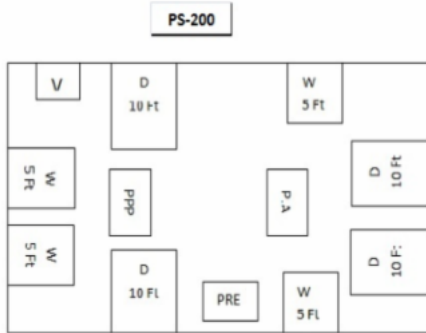

নির্বাচক নিবন্ধন আধিকারিকের স্বাক্ষর

Nazri Naksha

Google Map View

Polling Station Building Front View

Polling Station Front View

Cad View

Key MAP View

বিধানসভা নির্বাচনক্ষেত্রের নং, নাম : 192-পাণ্ডুয়া
ভাগ নং, নাম : 1-মাখালডি উত্তরপাড়া