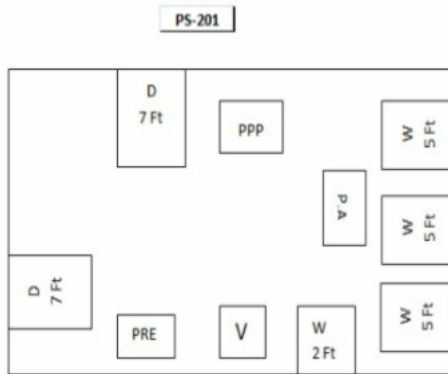

নির্বাচক নিবন্ধন আধিকারিকের স্বাক্ষর

Nazri Naksha

Google Map View

Polling Station Building Front View

Polling Station Front View

Cad View

Key MAP View

1 নাম : মবিয়া বিবি স্বামীর নাম: মনসুর আলি বাড়ির নং : n0005 বয়স : 86 লিঙ্গ : মহিলা	WB/40/189/462302	2 নাম : জাহানারা বিবি স্বামীর নাম: এনামুল হক বাড়ির নং : n0005 বয়স : 52 লিঙ্গ : মহিলা	RVU2711448	3 নাম : রাকিবা বেগম স্বামীর নাম: শুকুর আলি বাড়ির নং : n0053 বয়স : 44 লিঙ্গ : মহিলা	DRW2491074
4 নাম : আসীয়া বিবি স্বামীর নাম: মহম্মদ আলি সরকার বাড়ির নং : n0116 বয়স : 101 লিঙ্গ : মহিলা	WB/40/189/462135	5 নাম : হালিমা বিবি স্বামীর নাম: সেখ নাসির আলি বাড়ির নং : n0091 বয়স : 44 লিঙ্গ : মহিলা	DRW2138824	6 নাম : সেখ নাসির আলি পিতার নাম: সেখ রসিদ আলি বাড়ির নং : গুরজলা বয়স : 50 লিঙ্গ : পুরুষ	DRW1758374
7 নাম : জেসমিন খাতুন পিতার নাম: সারাহত হোসেন বাড়ির নং : n0055 বয়স : 30 লিঙ্গ : মহিলা	RVU2024644	8 নাম : শেখ জ. হীরুল হক পিতার নাম: শেখ ইজ.বুল হক বাড়ির নং : n0055 বয়স : 34 লিঙ্গ : পুরুষ	RVU1792720	9 নাম : অহিদুল হক পিতার নাম: সেখ ইজাবুল হক বাড়ির নং : n0055 বয়স : 36 লিঙ্গ : পুরুষ	RVU1792787
10 নাম : সালেহা বিবি স্বামীর নাম: আব্দুস আলি বাড়ির নং : n0055 বয়স : 40 লিঙ্গ : মহিলা	DRW2491116	11 নাম : সেখ আব্দুস আলি পিতার নাম: সেখ সামসের আলি বাড়ির নং : n0055 বয়স : 52 লিঙ্গ : পুরুষ	DRW1758291	12 নাম : সুফিয়া বিবি স্বামীর নাম: সামসের রহমান বাড়ির নং : n0055 বয়স : 86 লিঙ্গ : মহিলা	WB/40/189/462123
13 নাম : সোমা বিবি স্বামীর নাম: সেখ হাসান বাড়ির নং : n0054 বয়স : 43 লিঙ্গ : মহিলা	DRW2491124	14 নাম : সেখ মহসিন আলি পিতার নাম: সুরাত আলি বাড়ির নং : n0054 বয়স : 46 লিঙ্গ : পুরুষ	DRW2649374	15 নাম : সেখ কবিরুল হক পিতার নাম: সেখ মোহম্মদ আলি বাড়ির নং : n0054 বয়স : 47 লিঙ্গ : পুরুষ	DRW2649317
16 নাম : খয়রুল্লোসা বিবি স্বামীর নাম: সেখ সুরাত আলি বাড়ির নং : n0054 বয়স : 66 লিঙ্গ : মহিলা	WB/40/189/462142	17 নাম : জাঞ্জির আলম পিতার নাম: এনামুল হক বাড়ির নং : n0005 বয়স : 30 লিঙ্গ : পুরুষ	RVU1917897	18 নাম : মামুদা খাতুন পিতার নাম: এসরাইল বাড়ির নং : n0061 বয়স : 60 লিঙ্গ : মহিলা	DRW2565877
19 নাম : রুবিতম্মোসা খাতুন স্বামীর নাম: সেখ ইজাবুল হক বাড়ির নং : n0061 বয়স : 52 লিঙ্গ : মহিলা	WB/40/189/462099	20 নাম : আঙ্গুরা বিবি স্বামীর নাম: সিরাজুল হক বাড়ির নং : n0072 বয়স : 81 লিঙ্গ : মহিলা	WB/40/189/462148	21 নাম : সেখ আনোয়ার আলী পিতার নাম: সিরাজুল আলি বাড়ির নং : n0072 বয়স : 60 লিঙ্গ : পুরুষ	DRW2649283
22 নাম : সাহাদাত আক্তা পিতার নাম: সিরাজুল আলি বাড়ির নং : n0072 বয়স : 40 লিঙ্গ : পুরুষ	DRW2649275	23 নাম : সেখ আফসার আলী পিতার নাম: সিরাজুল আলি বাড়ির নং : n0072 বয়স : 40 লিঙ্গ : পুরুষ	DRW2649267	24 নাম : মহিরুদ্দিন হক মায়ের নাম: মহিতন বিবি বাড়ির নং : এন0091 বয়স : 55 লিঙ্গ : পুরুষ	RVU2359966
25 নাম : ইসমাতারা খাতুন মায়ের নাম: ফাতেমা বিবি বাড়ির নং : N0058 বয়স : 52 লিঙ্গ : মহিলা	RVU2521474	26 নাম : আপসানা খাতুন স্বামীর নাম: সেখ মহসীন বাড়ির নং : N0058 বয়স : 39 লিঙ্গ : মহিলা	RVU2521607	27 নাম : সেখ সাহিল পিতার নাম: সেখ সুকুর আলি বাড়ির নং : n0058 বয়স : 24 লিঙ্গ : পুরুষ	RVU2500999
28 নাম : সেখ জাহির পিতার নাম: সেখ হাসান আলি বাড়ির নং : N0054 বয়স : 24 লিঙ্গ : পুরুষ	RVU2521904	29 নাম : সবনম খাতুন পিতার নাম: সেখ কবিরুল হক বাড়ির নং : এন0054 বয়স : 22 লিঙ্গ : মহিলা	RVU2716884	30 নাম : ফতমো বিবি স্বামীর নাম: সেখঃ ভোলা বাড়ির নং : n0058 বয়স : 61 লিঙ্গ : মহিলা	WB/40/189/462277