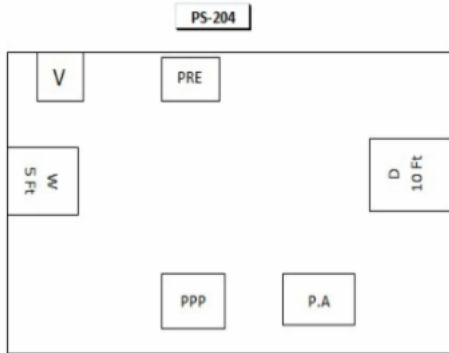

নির্বাচক নিবন্ধন আধিকারিকের স্বাক্ষর

Nazri Naksha

Google Map View

Polling Station Building Front View

Polling Station Front View

Cad View

Key MAP View

বিধানসভা নির্বাচনক্ষেত্রের নং, নাম : 192-পাণ্ডুয়া
ভাগ নং, নাম : 1-বেলুন বাউরীপাড়া(পয়লারপাড়)