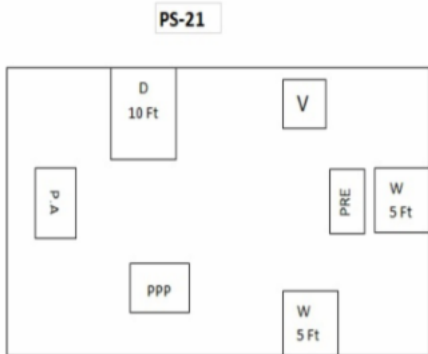

নির্বাচক নিবন্ধন আধিকারিকের স্বাক্ষর

Nazri Naksha

Google Map View

Polling Station Building Front View

Polling Station Front View

Cad View

Key MAP View

1	WB/40/189/042203	নাম : সেখ নাসিরুদ্দিন মণ্ডল পিতার নাম: হারুন আল রসিদ বাড়ির নং : n0046 বয়স : 58 লিঙ্গ : পুরুষ	ফটো উপলব্ধ	2	DRW2682086	নাম : সাহানা বেগম স্বামীর নাম: মহম্মাদ সাবিরউদ্দিন বাড়ির নং : n0042 বয়স : 58 লিঙ্গ : মহিলা	ফটো উপলব্ধ	3	WB/40/189/042315	নাম : মহ বসীরউদ্দিন পিতার নাম: মহম্মাদ এশিয়া বাড়ির নং : n0042 বয়স : 53 লিঙ্গ : পুরুষ	ফটো উপলব্ধ
4	WB/40/189/042362	নাম : মহ সাবিরউদ্দিন পিতার নাম: মহম্মাদ এশিয়া বাড়ির নং : n0042 বয়স : 55 লিঙ্গ : পুরুষ	ফটো উপলব্ধ	5	WB/40/189/042371	নাম : রুকিয়া বিবি স্বামীর নাম: মহম্মাদ এশিয়া বাড়ির নং : n0042 বয়স : 71 লিঙ্গ : মহিলা	ফটো উপলব্ধ	6	RVU1597475	নাম : সামিমা ইয়াসমিন পিতার নাম: মহম্মাদ হানিফ বাড়ির নং : n0041 বয়স : 33 লিঙ্গ : মহিলা	ফটো উপলব্ধ
7	DRW2682300	নাম : সাবিনা ইয়াসমিন পিতার নাম: জাকের আলি বাড়ির নং : n0041 বয়স : 40 লিঙ্গ : মহিলা	ফটো উপলব্ধ	8	WB/40/189/042340	নাম : সাইফুননেসা স্বামীর নাম: মহম্মাদ হানিফ বাড়ির নং : n0041 বয়স : 63 লিঙ্গ : মহিলা	ফটো উপলব্ধ	9	RVU1333665	নাম : সেখ সাইদুল পিতার নাম: জাকের আলি বাড়ির নং : n0040 বয়স : 41 লিঙ্গ : পুরুষ	ফটো উপলব্ধ
10	RVU1597749	নাম : মিনা বেগম স্বামীর নাম: সেখ সেলিমউদ্দিন বাড়ির নং : n0038 বয়স : 32 লিঙ্গ : মহিলা	ফটো উপলব্ধ	11	WB/40/189/042271	নাম : সুফিয়া বেগম স্বামীর নাম: মহঃ মুস্তাফা বাড়ির নং : n0038 বয়স : 60 লিঙ্গ : মহিলা	ফটো উপলব্ধ	12	RVU1597483	নাম : মৌসিনা খাতুন পিতার নাম: মহম্মাদ মুস্তাফা বাড়ির নং : n0038 বয়স : 33 লিঙ্গ : মহিলা	ফটো উপলব্ধ
13	WB/40/189/042232	নাম : মহম্মাদ মুস্তাফা পিতার নাম: আব্দুল রসিদ বাড়ির নং : n0038 বয়স : 72 লিঙ্গ : পুরুষ	ফটো উপলব্ধ	14	DRW2013860	নাম : সেখ ইব্রাহিম পিতার নাম: সেখ মহঃ ঈশা হক বাড়ির নং : n0037 বয়স : 45 লিঙ্গ : পুরুষ	ফটো উপলব্ধ	15	DRW2448983	নাম : ফতেমা বিবি স্বামীর নাম: সেখ ফারুদ রহমান বাড়ির নং : n0036 বয়স : 39 লিঙ্গ : মহিলা	ফটো উপলব্ধ
16	WB/40/189/111161	নাম : মনিরা বিবি স্বামীর নাম: সেখ ফিরোজ রহমান বাড়ির নং : n0036 বয়স : 48 লিঙ্গ : মহিলা	ফটো উপলব্ধ	17	RVU1843150	নাম : আসমিনা বিবি স্বামীর নাম: আব্দুল হাসিব বাড়ির নং : n0035 বয়স : 30 লিঙ্গ : মহিলা	ফটো উপলব্ধ	18	DRW2682177	নাম : সাইরুন খাতুন পিতার নাম: আব্দুল হাকিম বাড়ির নং : n0035 বয়স : 38 লিঙ্গ : মহিলা	ফটো উপলব্ধ
19	WB/40/189/042223	নাম : মিনারনুর বিবি স্বামীর নাম: নুরউদ্দিন বাড়ির নং : n0035 বয়স : 49 লিঙ্গ : মহিলা	ফটো উপলব্ধ	20	WB/40/189/042219	নাম : আরেফা বিবি স্বামীর নাম: আব্দুল হাকিম মন্ডল বাড়ির নং : n0035 বয়স : 66 লিঙ্গ : মহিলা	ফটো উপলব্ধ	21	RVU1597525	নাম : মুস্তাকিন মণ্ডল পিতার নাম: হবিবর মন্ডল বাড়ির নং : n0032 বয়স : 33 লিঙ্গ : পুরুষ	ফটো উপলব্ধ
22	WB/40/189/042224	নাম : তনুজা বিবি অন্যান্য: হবিবর রহমান মন্ডল বাড়ির নং : n0032 বয়স : 51 লিঙ্গ : মহিলা	ফটো উপলব্ধ	23	RVU2957199	নাম : হবিবর মন্ডল পিতার নাম: গোলাপআলি মন্ডল বাড়ির নং : n0032 বয়স : 58 লিঙ্গ : পুরুষ	ফটো উপলব্ধ	24	WB/40/189/042395	নাম : আনসুরা বিবি স্বামীর নাম: সেখ বাহারআলি মন্ডল বাড়ির নং : n0027 বয়স : 56 লিঙ্গ : মহিলা	ফটো উপলব্ধ
25	WB/40/189/042080	নাম : সালেখা বিবি স্বামীর নাম: আরসেদ আলি মন্ডল বাড়ির নং : n0027 বয়স : 83 লিঙ্গ : মহিলা	ফটো উপলব্ধ	26	RVU2064020	নাম : জিন্নাতারা বেগম স্বামীর নাম: নাসিম উদ্দিন বাড়ির নং : n0061 বয়স : 37 লিঙ্গ : মহিলা	ফটো উপলব্ধ	27	RVU2064012	নাম : লতিফা খাতুন (বিবি) স্বামীর নাম: সেখ সাজেদ আলি বাড়ির নং : n0043 বয়স : 33 লিঙ্গ : মহিলা	ফটো উপলব্ধ
28	DRW1728625	নাম : হেনা বেগম স্বামীর নাম: সাহাজান মল্লিক বাড়ির নং : n0110 বয়স : 48 লিঙ্গ : মহিলা	ফটো উপলব্ধ	29	DRW2682276	নাম : সেখ রহমতুল্লা পিতার নাম: সেখ মহঃ ঈশা হক বাড়ির নং : n0037 বয়স : 36 লিঙ্গ : পুরুষ	ফটো উপলব্ধ	30	WB/40/189/042012	নাম : সেখ রহমত আলি পিতার নাম: সেখ আব্দুল হামিদ বাড়ির নং : n0128 বয়স : 71 লিঙ্গ : পুরুষ	ফটো উপলব্ধ