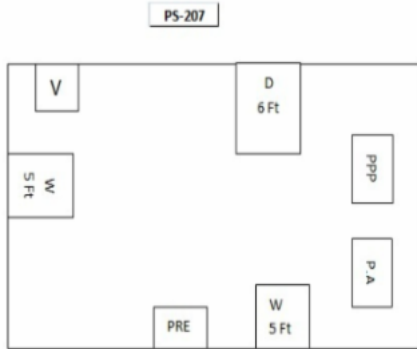

নির্বাচক নিবন্ধন আধিকারিকের স্বাক্ষর

Nazri Naksha

Google Map View

Polling Station Building Front View

Polling Station Front View

Cad View

Key MAP View

বিধানসভা নির্বাচনক্ষেত্রের নং, নাম : 192-পাণ্ডুয়া  
ভাগ নং, নাম : 1-ভায়ড়া