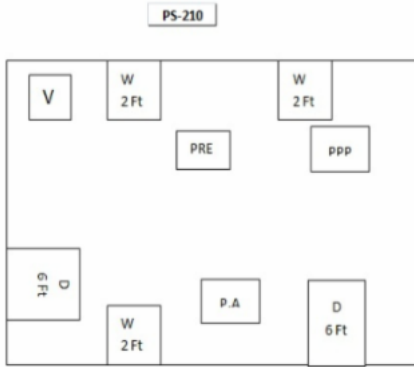

নির্বাচক নিবন্ধন আধিকারিকের স্বাক্ষর

Nazri Naksha

Google Map View

Polling Station Building Front View

Polling Station Front View

Cad View

Key MAP View

1 নাম : সুমিত্রা রায় স্বামীর নাম: বনমালী রায় বাড়ির নং : n0003 বয়স : 49 লিঙ্গ : মহিলা	DRW2651750 ফটো উপলব্ধ	2 নাম : দীনবন্ধু রায় পিতার নাম: সুবল রায় বাড়ির নং : n0003 বয়স : 58 লিঙ্গ : পুরুষ	DRW2651743 ফটো উপলব্ধ	3 নাম : গদাধর রায় পিতার নাম: বনমালী রায় বাড়ির নং : n0003 বয়স : 33 লিঙ্গ : পুরুষ	RVU1796440 ফটো উপলব্ধ
4 নাম : বিশাখা রায় স্বামীর নাম: দিনবন্ধু রায় বাড়ির নং : n0003 বয়স : 50 লিঙ্গ : মহিলা	RVU1440148 ফটো উপলব্ধ	5 নাম : শম্ভু রায় পিতার নাম: বনমালী রায় বাড়ির নং : n0003 বয়স : 37 লিঙ্গ : পুরুষ	RVU0946418 ফটো উপলব্ধ	6 নাম : মাধবী রায় স্বামীর নাম: চন্দন রায় বাড়ির নং : এন003 বয়স : 25 লিঙ্গ : মহিলা	UXO1563873 ফটো উপলব্ধ
7 নাম : সুস্মিতা ঘোষ পিতার নাম: সঞ্জয় ঘোষ বাড়ির নং : 0099 বয়স : 25 লিঙ্গ : মহিলা	RVU2330371 ফটো উপলব্ধ	8 নাম : বর্না ঘোষ পিতার নাম: কৃষ্ণ চন্দ্র ঘোষ বাড়ির নং : এন0116 বয়স : 40 লিঙ্গ : মহিলা	RVU2390433 ফটো উপলব্ধ	9 নাম : মিতা ঘোষ স্বামীর নাম: মহাদেব ঘোষ বাড়ির নং : n0075 বয়স : 35 লিঙ্গ : মহিলা	RVU1440023 ফটো উপলব্ধ
10 নাম : সুকুমার জ্যোতিষ পিতার নাম: তারাপদ জ্যোতিষ বাড়ির নং : n0041 বয়স : 50 লিঙ্গ : পুরুষ	RVU2844991 ফটো উপলব্ধ	11 নাম : গীতা জ্যোতিষ স্বামীর নাম: সুকুমার জ্যোতিষ বাড়ির নং : n0041 বয়স : 46 লিঙ্গ : মহিলা	RVU2845006 ফটো উপলব্ধ	12 নাম : তৃষা জ্যোতিষ স্বামীর নাম: টিকু জ্যোতিষ বাড়ির নং : এন0041 বয়স : 23 লিঙ্গ : মহিলা	RVU2725273 ফটো উপলব্ধ
13 নাম : গোপাল জ্যোতিষ পিতার নাম: স্বপ্ন জ্যোতিষ বাড়ির নং : n0042 বয়স : 33 লিঙ্গ : পুরুষ	RVU1668532 ফটো উপলব্ধ	14 নাম : পিন্টু জ্যোতিষ পিতার নাম: স্বপ্ন জ্যোতিষ বাড়ির নং : N0042 বয়স : 27 লিঙ্গ : পুরুষ	RVU2550390 ফটো উপলব্ধ	15 নাম : শংকর জ্যোতিষ পিতার নাম: তারাপদ জ্যোতিষ বাড়ির নং : n0041 বয়স : 45 লিঙ্গ : পুরুষ	DRW2382331 ফটো উপলব্ধ
16 নাম : সুনীল জ্যোতিষ পিতার নাম: তারাপদ জ্যোতিষ বাড়ির নং : n0041 বয়স : 48 লিঙ্গ : পুরুষ	DRW2651578 ফটো উপলব্ধ	17 নাম : শোভন জ্যোতিষ পিতার নাম: সুকুমার জ্যোতিষ বাড়ির নং : 41 বয়স : 30 লিঙ্গ : পুরুষ	RVU1920685 ফটো উপলব্ধ	18 নাম : কানন জ্যোতিষ স্বামীর নাম: বেচুরাম জ্যোতিষ বাড়ির নং : n0041 বয়স : 53 লিঙ্গ : মহিলা	WB/40/189/486397 ফটো উপলব্ধ
19 নাম : বেচুরাম জ্যোতিষ পিতার নাম: তারাপদ জ্যোতিষ বাড়ির নং : n0041 বয়স : 59 লিঙ্গ : পুরুষ	WB/40/189/486445 ফটো উপলব্ধ	20 নাম : শকুন্তলা জ্যোতিষ পিতার নাম: কালীপদ জ্যোতিষ বাড়ির নং : n0042 বয়স : 48 লিঙ্গ : মহিলা	DRW2382315 ফটো উপলব্ধ	21 নাম : ময়না জ্যোতিষ (দাস) স্বামীর নাম: তাপস জ্যোতিষ বাড়ির নং : n0042 বয়স : 43 লিঙ্গ : মহিলা	RVU1440080 ফটো উপলব্ধ
22 নাম : শ্যামলী জ্যোতিষ স্বামীর নাম: স্বপ্ন জ্যোতিষ বাড়ির নং : n0042 বয়স : 56 লিঙ্গ : মহিলা	WB/40/189/486181 ফটো উপলব্ধ	23 নাম : লক্ষ্মী জ্যোতিষ স্বামীর নাম: কালীপদ জ্যোতিষ বাড়ির নং : n0042 বয়স : 81 লিঙ্গ : মহিলা	RVU2907780 ফটো উপলব্ধ	24 নাম : টিকু জ্যোতিষ পিতার নাম: বেচুরাম জ্যোতিষ বাড়ির নং : n0041 বয়স : 34 লিঙ্গ : পুরুষ	RVU1668623 ফটো উপলব্ধ
25 নাম : মিতা জ্যোতিষ স্বামীর নাম: সুনীল জ্যোতিষ বাড়ির নং : n0041 বয়স : 45 লিঙ্গ : মহিলা	DRW2651586 ফটো উপলব্ধ	26 নাম : সরমা জ্যোতিষ স্বামীর নাম: শংকর জ্যোতিষ বাড়ির নং : n0041 বয়স : 39 লিঙ্গ : মহিলা	DRW2382323 ফটো উপলব্ধ	27 নাম : মৌসুমী জ্যোতিষ পিতার নাম: সুনীল জ্যোতিষ বাড়ির নং : এন0041 বয়স : 23 লিঙ্গ : মহিলা	RVU2703304 ফটো উপলব্ধ
28 নাম : রিঙ্কু জ্যোতিষ পিতার নাম: বেচুরাম জ্যোতিষ বাড়ির নং : N0041 বয়স : 29 লিঙ্গ : পুরুষ	RVU2551307 ফটো উপলব্ধ	29 নাম : পিয়ালি জ্যোতিষ পিতার নাম: শংকর জ্যোতিষ বাড়ির নং : N0041 বয়স : 24 লিঙ্গ : মহিলা	RVU2552115 ফটো উপলব্ধ	30 নাম : পল্লবী জ্যোতিষ পিতার নাম: শঙ্কর জ্যোতিষ বাড়ির নং : এন0041 বয়স : 20 লিঙ্গ : মহিলা	RVU2869568 ফটো উপলব্ধ