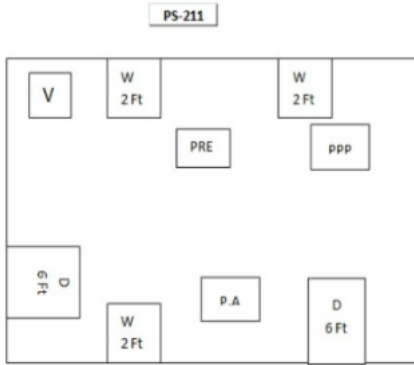

নির্বাচক নিবন্ধন আধিকারিকের স্বাক্ষর

Nazri Naksha

Google Map View

Polling Station Building Front View

Polling Station Front View

Cad View

Key MAP View

1 নাম : তাপসী সিং স্বামীর নাম: বীরেন সিং বাড়ির নং : n0020 বয়স : 44 লিঙ্গ : মহিলা	DRW1762277 ফটো উপলব্ধ	2 নাম : অলোক সিং পিতার নাম: গোকুল সিং বাড়ির নং : n0020 বয়স : 45 লিঙ্গ : পুরুষ	DRW1764802 ফটো উপলব্ধ	3 নাম : মালতী সিং স্বামীর নাম: সতীশ সিং বাড়ির নং : n0020 বয়স : 41 লিঙ্গ : মহিলা	DRW2658474 ফটো উপলব্ধ
4 নাম : সতীশ সিং পিতার নাম: গোকুল সিং বাড়ির নং : n0020 বয়স : 54 লিঙ্গ : পুরুষ	DRW2658243 ফটো উপলব্ধ	5 নাম : প্রসেনজিৎ ঘোষ পিতার নাম: গুরুপদ ঘোষ বাড়ির নং : n0033 বয়স : 30 লিঙ্গ : পুরুষ	RVU1920800 ফটো উপলব্ধ	6 নাম : সুরভ সিং পিতার নাম: গনেশ সিং বাড়ির নং : n0033 বয়স : 35 লিঙ্গ : পুরুষ	RVU1440668 ফটো উপলব্ধ
7 নাম : গনেশ সিং পিতার নাম: কৃষ্ণ সিং বাড়ির নং : n0033 বয়স : 50 লিঙ্গ : পুরুষ	RVU0948513 ফটো উপলব্ধ	8 নাম : কনক সিং পিতার নাম: কিনু সিং বাড়ির নং : n0033 বয়স : 41 লিঙ্গ : মহিলা	DRW2658607 ফটো উপলব্ধ	9 নাম : জ্যোৎস্না সিং স্বামীর নাম: কিনু সিং বাড়ির নং : n0033 বয়স : 59 লিঙ্গ : মহিলা	WB/40/189/486424 ফটো উপলব্ধ
10 নাম : পারুল সিং স্বামীর নাম: বেচু সিং বাড়ির নং : n0033 বয়স : 61 লিঙ্গ : মহিলা	DRW2658615 ফটো উপলব্ধ	11 নাম : বেচু সিং পিতার নাম: গোতু সিং বাড়ির নং : n0033 বয়স : 70 লিঙ্গ : পুরুষ	DRW2658623 ফটো উপলব্ধ	12 নাম : গোপী নাথ পাল পিতার নাম: জগবন্ধু পাল বাড়ির নং : এন0160 বয়স : 50 লিঙ্গ : পুরুষ	DRW2651859 ফটো উপলব্ধ
13 নাম : মধুমিতা সিং স্বামীর নাম: শুভ সিং বাড়ির নং : এন0033 বয়স : 22 লিঙ্গ : মহিলা	RVU2793362 ফটো উপলব্ধ	14 নাম : সোমনাথ ঘোষ পিতার নাম: চণ্ডী ঘোষ বাড়ির নং : 002 বয়স : 37 লিঙ্গ : পুরুষ	RVU2133411 ফটো উপলব্ধ	15 নাম : শুভ সিং পিতার নাম: গনপতি সিং বাড়ির নং : এন0033 বয়স : 26 লিঙ্গ : পুরুষ	RVU2336071 ফটো উপলব্ধ
16 নাম : রাজু পাল পিতার নাম: জগবন্ধু পাল বাড়ির নং : এন0160 বয়স : 49 লিঙ্গ : পুরুষ	WB/40/189/486433 ফটো উপলব্ধ	17 নাম : সুরজিৎ সিং পিতার নাম: আলোক সিং বাড়ির নং : এন0020 বয়স : 22 লিঙ্গ : পুরুষ	RVU2703338 ফটো উপলব্ধ	18 নাম : শ্রাবণী পাল স্বামীর নাম: রাজু পাল বাড়ির নং : এন0160 বয়স : 28 লিঙ্গ : মহিলা	RVU2722684 ফটো উপলব্ধ
19 নাম : আকবর আলি পিতার নাম: আব্দুল আজিজ বাড়ির নং : n0108 বয়স : 75 লিঙ্গ : পুরুষ	DRW1597731 ফটো উপলব্ধ	20 নাম : মৌমিতা (খাঁ) কর স্বামীর নাম: সুকান্ত কুমার কর বাড়ির নং : n0041 বয়স : 29 লিঙ্গ : মহিলা	RVU2226447 ফটো উপলব্ধ	21 নাম : প্রবীর কর পিতার নাম: জীবনচন্দ্র কর বাড়ির নং : n0137 বয়স : 62 লিঙ্গ : পুরুষ	HFG1400639 ফটো উপলব্ধ
22 নাম : সুকান্ত কুমার কর পিতার নাম: তপন কর বাড়ির নং : n0041 বয়স : 44 লিঙ্গ : পুরুষ	DRW2146397 ফটো উপলব্ধ	23 নাম : বাসন্তী কর স্বামীর নাম: তপন কর বাড়ির নং : n0041 বয়স : 57 লিঙ্গ : মহিলা	WB/40/189/486307 ফটো উপলব্ধ	24 নাম : শিবানী কর স্বামীর নাম: অশোক কর বাড়ির নং : n0041 বয়স : 61 লিঙ্গ : মহিলা	WB/40/189/486306 ফটো উপলব্ধ
25 নাম : তপনকুমার কর পিতার নাম: জীবন কর বাড়ির নং : n0041 বয়স : 68 লিঙ্গ : মহিলা	DRW0981381 ফটো উপলব্ধ	26 নাম : চন্দনা কর(ঘোষ) স্বামীর নাম: প্রশান্ত কর বাড়ির নং : n0041 বয়স : 37 লিঙ্গ : মহিলা	RVU1668979 ফটো উপলব্ধ	27 নাম : বরুণ কর্মকার পিতার নাম: তপন কর্মকার বাড়ির নং : n0055 বয়স : 40 লিঙ্গ : পুরুষ	DRW2707248 ফটো উপলব্ধ
28 নাম : শ্যামলী কর্মকার স্বামীর নাম: বরুণ কর্মকার বাড়ির নং : n0055 বয়স : 49 লিঙ্গ : মহিলা	RVU0948620 ফটো উপলব্ধ	29 নাম : পদ্ম কর্মকার স্বামীর নাম: নারান কর্মকার বাড়ির নং : n0055 বয়স : 79 লিঙ্গ : মহিলা	RVU2889608 ফটো উপলব্ধ	30 নাম : মালতী কর্মকার স্বামীর নাম: প্রশান্ত কর্মকার বাড়ির নং : n0055 বয়স : 61 লিঙ্গ : মহিলা	RVU2470565 ফটো উপলব্ধ