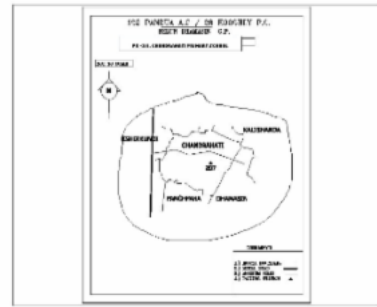

নির্বাচক নিবন্ধন আধিকারিকের স্বাক্ষর

Nazri Naksha

Google Map View

Polling Station Building Front View

Polling Station Front View

Cad View

Key MAP View

1 নাম : তাপসী সিং স্বামীর নাম: বীরেন সিং বাড়ির নং : n0020 বয়স : 44 লিঙ্গ : মহিলা	DRW1762277 ফটো উপলব্ধ	2 নাম : অলোক সিং পিতার নাম: গোকুল সিং বাড়ির নং : n0020 বয়স : 45 লিঙ্গ : পুরুষ	DRW1764802 ফটো উপলব্ধ	3 নাম : মালতী সিং স্বামীর নাম: সতীশ সিং বাড়ির নং : n0020 বয়স : 41 লিঙ্গ : মহিলা	DRW2658474 ফটো উপলব্ধ
4 নাম : সতীশ সিং পিতার নাম: গোকুল সিং বাড়ির নং : n0020 বয়স : 54 লিঙ্গ : পুরুষ	DRW2658243 ফটো উপলব্ধ	5 নাম : প্রসেনজিৎ ঘোষ পিতার নাম: গুরুপদ ঘোষ বাড়ির নং : n0033 বয়স : 30 লিঙ্গ : পুরুষ	RVU1920800 ফটো উপলব্ধ	6 নাম : সুরভ সিং পিতার নাম: গনেশ সিং বাড়ির নং : n0033 বয়স : 35 লিঙ্গ : পুরুষ	RVU1440668 ফটো উপলব্ধ
7 নাম : গনেশ সিং পিতার নাম: কৃষ্ণ সিং বাড়ির নং : n0033 বয়স : 50 লিঙ্গ : পুরুষ	RVU0948513 ফটো উপলব্ধ	8 নাম : কনক সিং পিতার নাম: কিনু সিং বাড়ির নং : n0033 বয়স : 41 লিঙ্গ : মহিলা	DRW2658607 ফটো উপলব্ধ	9 নাম : জ্যোৎস্না সিং স্বামীর নাম: কিনু সিং বাড়ির নং : n0033 বয়স : 59 লিঙ্গ : মহিলা	WB/40/189/486424 ফটো উপলব্ধ
10 নাম : পারুল সিং স্বামীর নাম: বেচু সিং বাড়ির নং : n0033 বয়স : 61 লিঙ্গ : মহিলা	DRW2658615 ফটো উপলব্ধ	11 নাম : বেচু সিং পিতার নাম: গোতু সিং বাড়ির নং : n0033 বয়স : 70 লিঙ্গ : পুরুষ	DRW2658623 ফটো উপলব্ধ	12 নাম : গোপী নাথ পাল পিতার নাম: জগবন্ধু পাল বাড়ির নং : এন0160 বয়স : 50 লিঙ্গ : পুরুষ	DRW2651859 ফটো উপলব্ধ
13 নাম : মধুমিতা সিং স্বামীর নাম: শুভ সিং বাড়ির নং : এন0033 বয়স : 22 লিঙ্গ : মহিলা	RVU2793362 ফটো উপলব্ধ	14 নাম : সোমনাথ ঘোষ পিতার নাম: চণ্ডী ঘোষ বাড়ির নং : 002 বয়স : 37 লিঙ্গ : পুরুষ	RVU2133411 ফটো উপলব্ধ	15 নাম : শুভ সিং পিতার নাম: গনপতি সিং বাড়ির নং : এন0033 বয়স : 26 লিঙ্গ : পুরুষ	RVU2336071 ফটো উপলব্ধ
16 নাম : রাজু পাল পিতার নাম: জগবন্ধু পাল বাড়ির নং : এন0160 বয়স : 49 লিঙ্গ : পুরুষ	WB/40/189/486433 ফটো উপলব্ধ	17 নাম : সুরজিৎ সিং পিতার নাম: আলোক সিং বাড়ির নং : এন0020 বয়স : 22 লিঙ্গ : পুরুষ	RVU2703338 ফটো উপলব্ধ	18 নাম : শ্রাবণী পাল স্বামীর নাম: রাজু পাল বাড়ির নং : এন0160 বয়স : 28 লিঙ্গ : মহিলা	RVU2722684 ফটো উপলব্ধ
19 নাম : আকবর আলি পিতার নাম: আব্দুল আজিজ বাড়ির নং : n0108 বয়স : 75 লিঙ্গ : পুরুষ	DRW1597731 ফটো উপলব্ধ	20 নাম : মৌমিতা (খাঁ) কর স্বামীর নাম: সুকান্ত কুমার কর বাড়ির নং : n0041 বয়স : 29 লিঙ্গ : মহিলা	RVU2226447 ফটো উপলব্ধ	21 নাম : প্রবীর কর পিতার নাম: জীবনচন্দ্র কর বাড়ির নং : n0137 বয়স : 62 লিঙ্গ : পুরুষ	HFG1400639 ফটো উপলব্ধ
22 নাম : সুকান্ত কুমার কর পিতার নাম: তপন কর বাড়ির নং : n0041 বয়স : 44 লিঙ্গ : পুরুষ	DRW2146397 ফটো উপলব্ধ	23 নাম : বাসন্তী কর স্বামীর নাম: তপন কর বাড়ির নং : n0041 বয়স : 57 লিঙ্গ : মহিলা	WB/40/189/486307 ফটো উপলব্ধ	24 নাম : শিবানী কর স্বামীর নাম: অশোক কর বাড়ির নং : n0041 বয়স : 61 লিঙ্গ : মহিলা	WB/40/189/486306 ফটো উপলব্ধ
25 নাম : তপনকুমার কর পিতার নাম: জীবন কর বাড়ির নং : n0041 বয়স : 68 লিঙ্গ : মহিলা	DRW0981381 ফটো উপলব্ধ	26 নাম : চন্দনা কর(ঘোষ) স্বামীর নাম: প্রশান্ত কর বাড়ির নং : n0041 বয়স : 37 লিঙ্গ : মহিলা	RVU1668979 ফটো উপলব্ধ	27 নাম : বরুণ কর্মকার পিতার নাম: তপন কর্মকার বাড়ির নং : n0055 বয়স : 40 লিঙ্গ : পুরুষ	DRW2707248 ফটো উপলব্ধ
28 নাম : শ্যামলী কর্মকার স্বামীর নাম: বরুণ কর্মকার বাড়ির নং : n0055 বয়স : 49 লিঙ্গ : মহিলা	RVU0948620 ফটো উপলব্ধ	29 নাম : পদ্ম কর্মকার স্বামীর নাম: নারান কর্মকার বাড়ির নং : n0055 বয়স : 79 লিঙ্গ : মহিলা	RVU2889608 ফটো উপলব্ধ	30 নাম : মালতী কর্মকার স্বামীর নাম: প্রশান্ত কর্মকার বাড়ির নং : n0055 বয়স : 61 লিঙ্গ : মহিলা	RVU2470565 ফটো উপলব্ধ